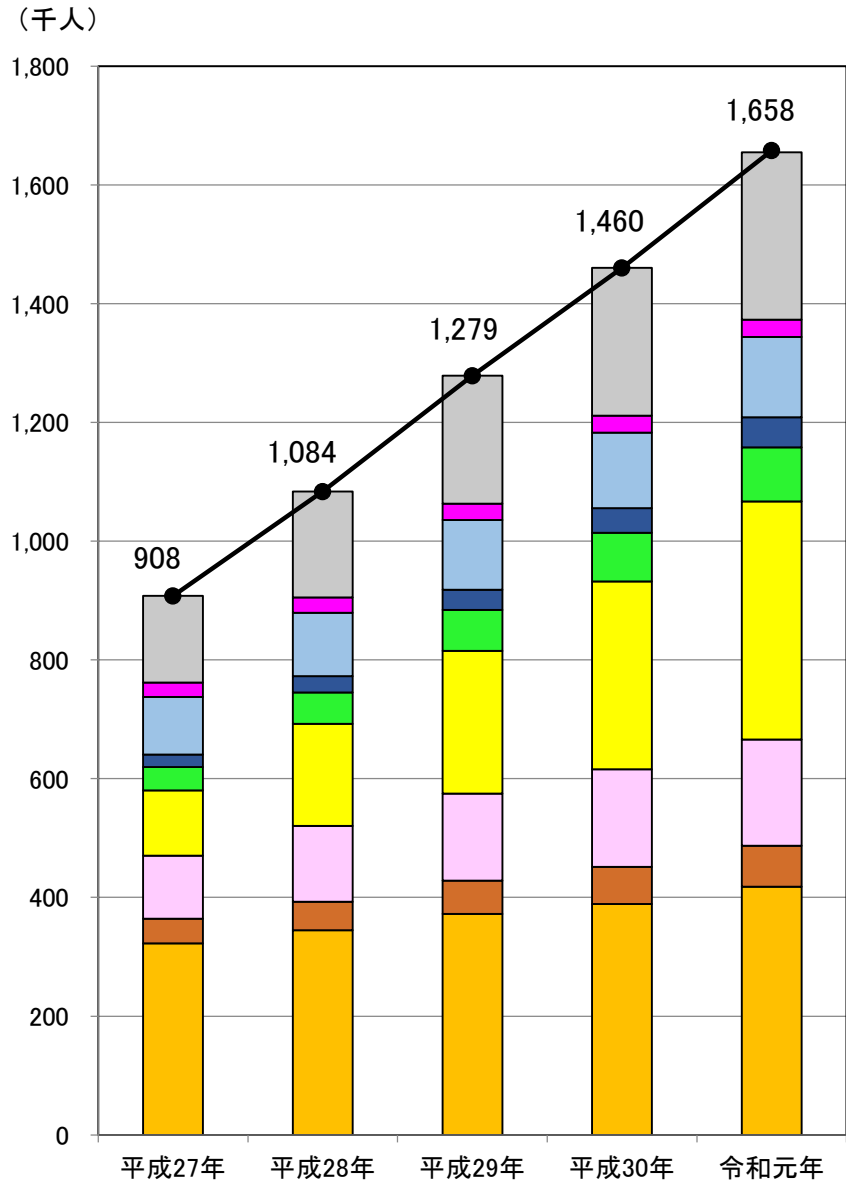

2 外国人雇用状況について