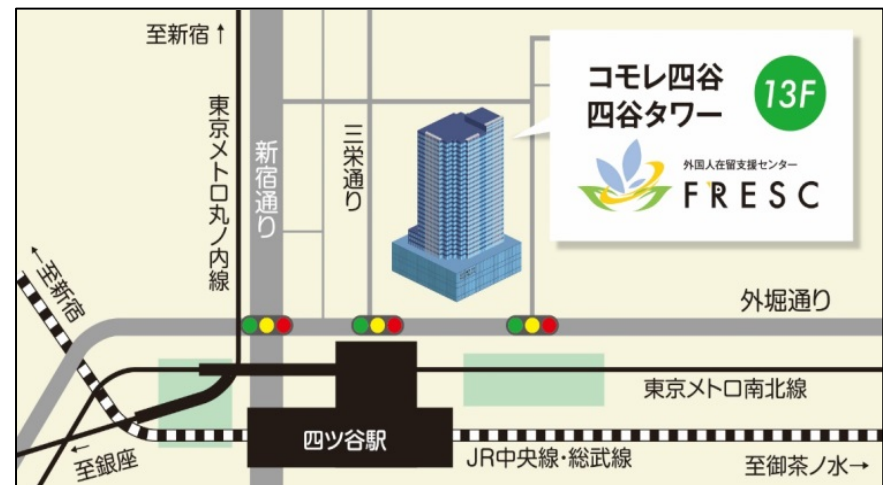

TEL 0570-011000 (代表電話: ナビダイヤル「施設番号3」)

【最寄駅】

JR中央線・総武線／南北線 四ツ谷駅 徒歩1分

丸ノ内線 四ツ谷駅 徒歩3分

【開庁時間】

平日9:00～17:00 (土日祝日、年末年始は閉庁)