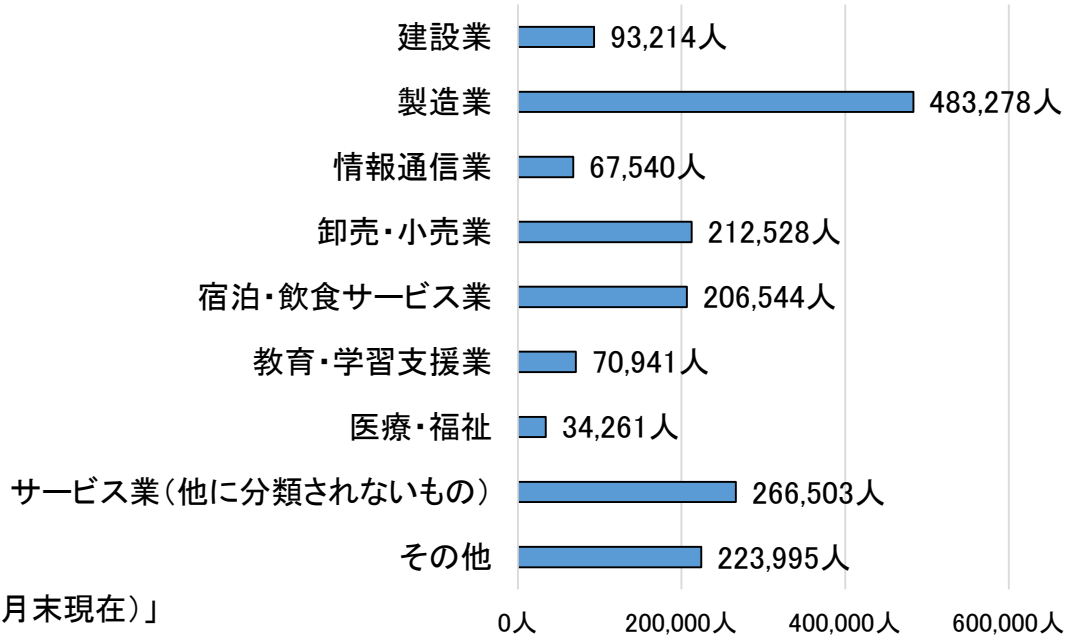

## 【国籍別 外国人労働者数】

厚生労働省「外国人雇用状況の届出状況(令和元年10月末現在)」

(令和元年10月末現在)  
全数 1,658,804人

① 中国	418,327人
② ベトナム	401,326人
③ フィリピン	179,685人
④ ブラジル	135,455人
⑤ ネパール	91,770人
⑥ 韓国	69,191人
⑦ インドネシア	51,337人
⑧ ペルー	29,554人

- ・中国が全体の約1/4を占める
- ・ベトナムが平成27年の110,013人から令和元年401,326人へ大幅増
- ・増加率に差はあるが、各国の人数は対前年で増加

# 2 外国人雇用状況について

【在留資格別 外国人労働者数】

(専門・技術的分野の在留資格)

- ① 中国 114,856人
- ② ベトナム 49,159人
- ③ 韓国 31,208人
- G7/8+オーストラリア+ニュージーランド 47,481人

【産業別 外国人労働者数】

厚生労働省「外国人雇用状況の届出状況(令和元年10月末現在)」

# 3 外国人留学生の就職支援(留学生の状況)

○進路希望調査では日本に就職希望する者が約65%に上るが、実際に日本で就職した者は、卒業者の3割程度。

※1 (独)日本学生支援機構「平成30年度外国人留学生在籍状況調査結果」…平成30年5月1日現在 298,980人 (大学等208,901人。日本語教育機関90,079人。)  
※2 同「平成29年度外国人留学生進路状況・学位授与状況調査結果」…平成29年度中に卒業(修了)した留学生50,054人 (うち大学(学部・院)24,636人、そのうち日本国内就職者8,623人)  
※3 同「平成29年度私費外国人留学生生活実態調査概要」…平成30年1月に実施した私費外国人留学生を対象としたアンケートに回答した5,704人中、3,682人が日本で就職希望ありと回答 (その他、日本進学希望、出身国就職希望などの中から複数回答可)。