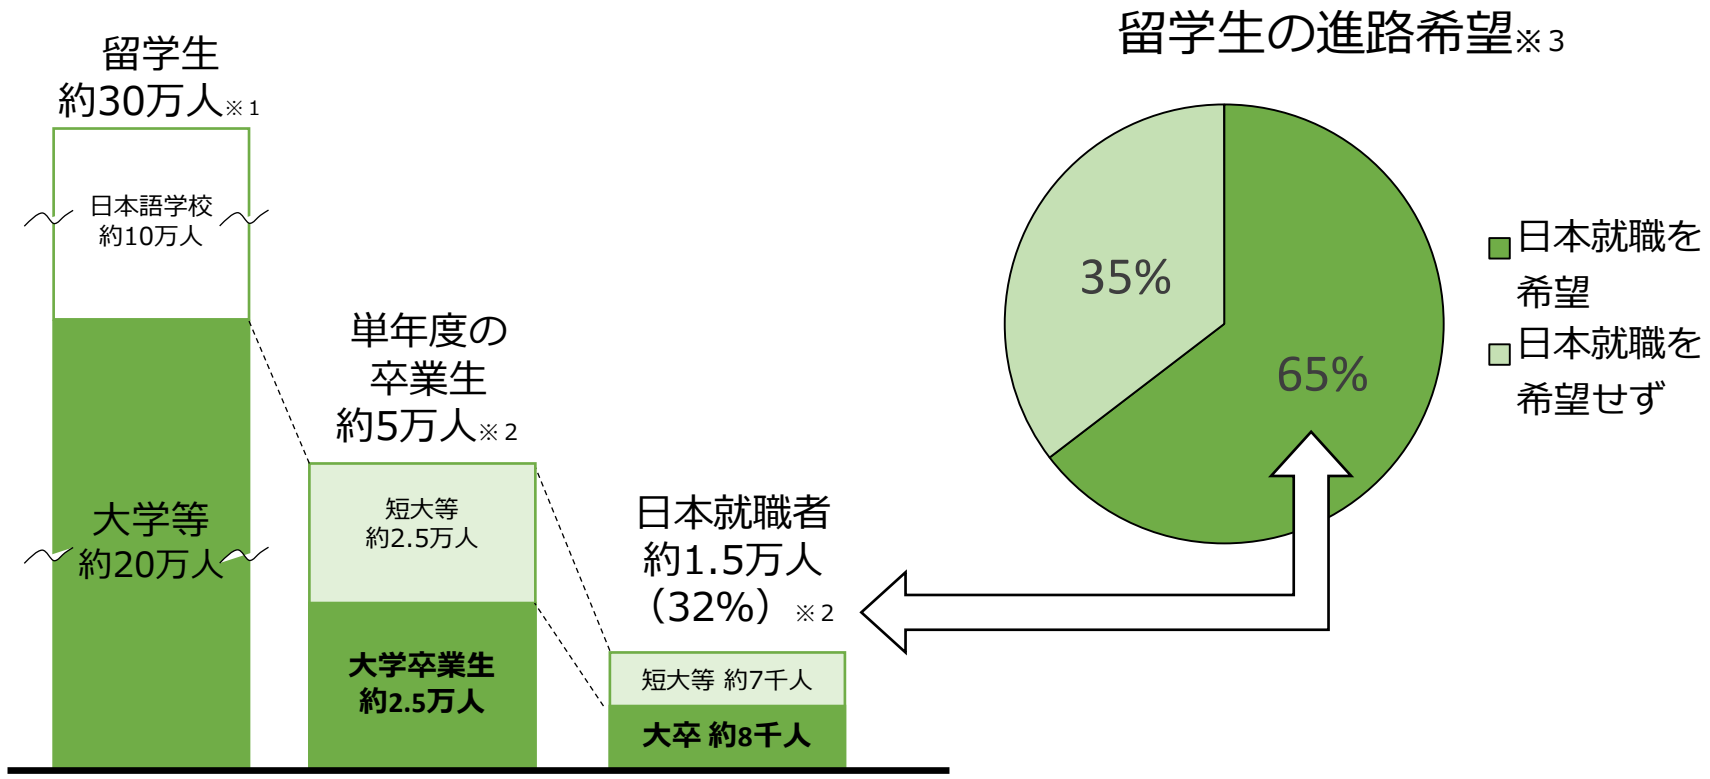

3 外国人留学生の就職支援(留学生の状況)

○進路希望調査では日本に就職希望する者が約65%に上るが、実際に日本で就職した者は、卒業者の3割程度。

※1 (独)日本学生支援機構「平成30年度外国人留学生在籍状況調査結果」…平成30年5月1日現在 298,980人 (大学等208,901人。日本語教育機関90,079人。)
※2 同「平成29年度外国人留学生進路状況・学位授与状況調査結果」…平成29年度中に卒業(修了)した留学生50,054人 (うち大学(学部・院)24,636人、そのうち日本国内就職者8,623人)
※3 同「平成29年度私費外国人留学生生活実態調査概要」…平成30年1月に実施した私費外国人留学生を対象としたアンケートに回答した5,704人中、3,682人が日本で就職希望ありと回答 (その他、日本進学希望、出身国就職希望などの中から複数回答可)。