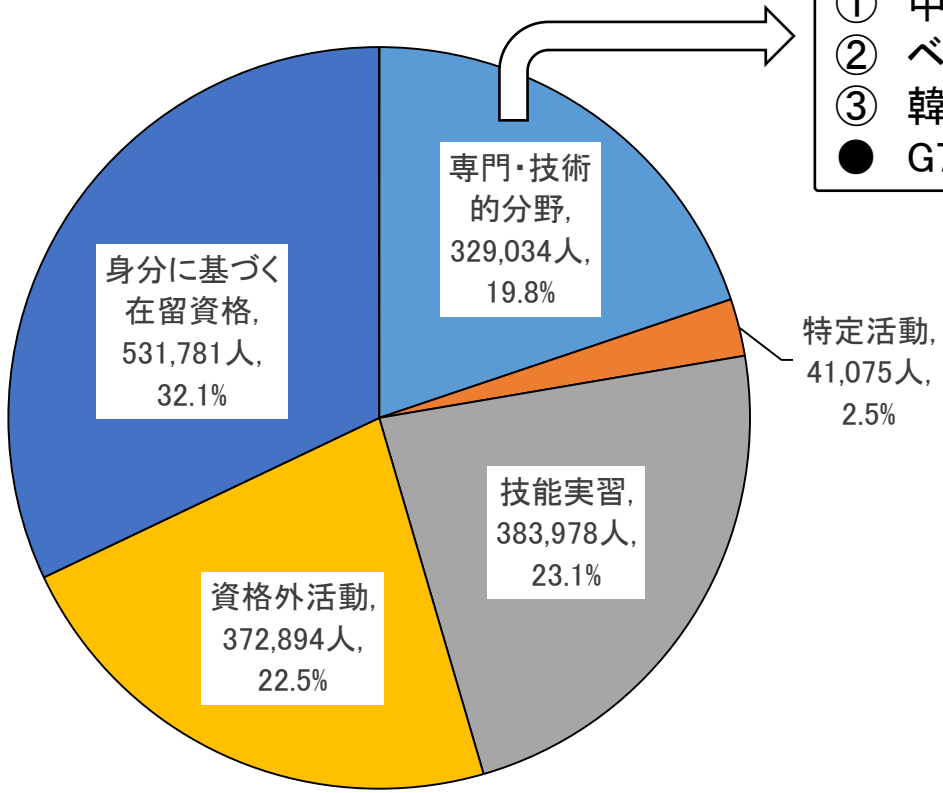

# 2 外国人雇用状況について

## 【国籍別 外国人労働者数】

厚生労働省「外国人雇用状況の届出状況(令和元年10月末現在)」

(令和元年10月末現在)  
全数 1,658,804人

① 中国	418,327人
② ベトナム	401,326人
③ フィリピン	179,685人
④ ブラジル	135,455人
⑤ ネパール	91,770人
⑥ 韓国	69,191人
⑦ インドネシア	51,337人
⑧ ペルー	29,554人

- ・中国が全体の約1/4を占める
- ・ベトナムが平成27年の110,013人から令和元年401,326人へ大幅増
- ・増加率に差はあるが、各国の人数は対前年で増加

# 2 外国人雇用状況について

【在留資格別 外国人労働者数】

(専門・技術的分野の在留資格)

- ① 中国 114,856人
- ② ベトナム 49,159人
- ③ 韓国 31,208人
- G7/8+オーストラリア+ニュージーランド 47,481人

【産業別 外国人労働者数】

厚生労働省「外国人雇用状況の届出状況(令和元年10月末現在)」