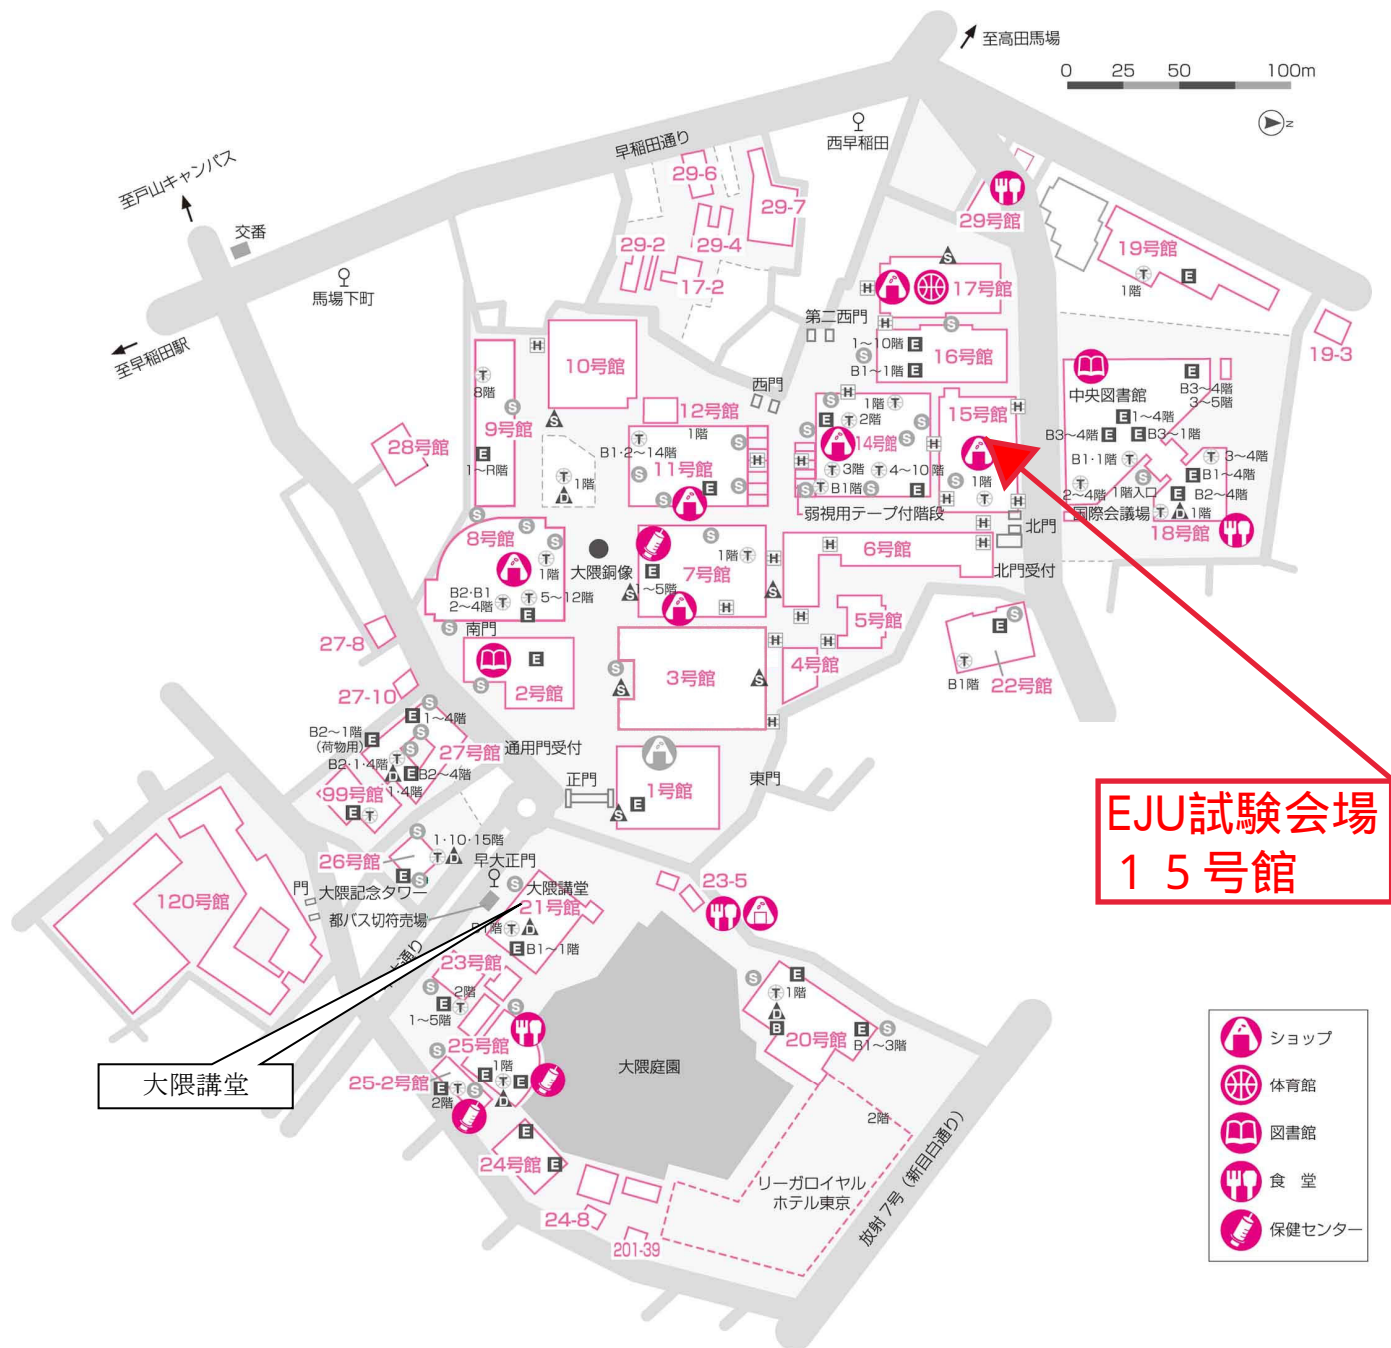

早稲田大学 早稲田キャンパス

(東京都新宿区西早稲田 1-6-1)

大隈講堂

EJU試験会場
15号館

- ショップ
- 体育館
- 図書館
- 食堂
- 保健センター

- JR 山手線 高田馬場駅から徒歩 20 分
- 西武鉄道 西武新宿線 高田馬場駅から徒歩 20 分
- 東京メトロ 東西線 早稲田駅から徒歩 5 分
- 東京メトロ副都心線 西早稲田駅から徒歩 17 分
- 都バス 学 02 (学バス) 高田馬場駅 - 早大正門
- 東京さくらトラム (都電 荒川線) 早稲田駅から徒歩 5 分