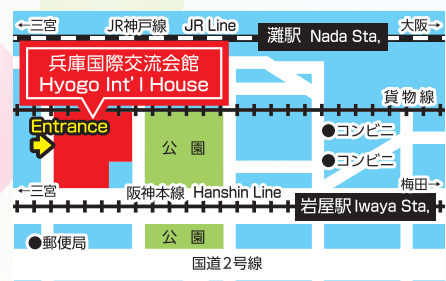

Space Pirate Trainer

VR Shooting Game.
Defeat Enemies Using 8 Different Weapons.

ゴールはどっちだ? (小学生以下のお子さま対象)

段ボール迷路

Let's Try the Cardboard Maze.
Only for Elementary School Students and Younger.

世界の国や文化を知ろう!

● **ワールドフードコート**
● **文化紹介展示**

World Food Court
and International Cultural Exhibition.

会場 兵庫国際交流会館
神戸市中央区脇浜町1-2-8
Hyogo International House
1-2-8 Wakinohamacho, Chuo-ku,
Kobe-shi, Hyogo

ACCESS
・東海道本線 (JR神戸線)「灘」駅 南口 徒歩5分
・阪神本線「岩屋」駅 徒歩3分
・Nada Station, JR Kobe Line
South Exit 5min.walk
・Iwaya Station, Hanshin Line 3min.walk