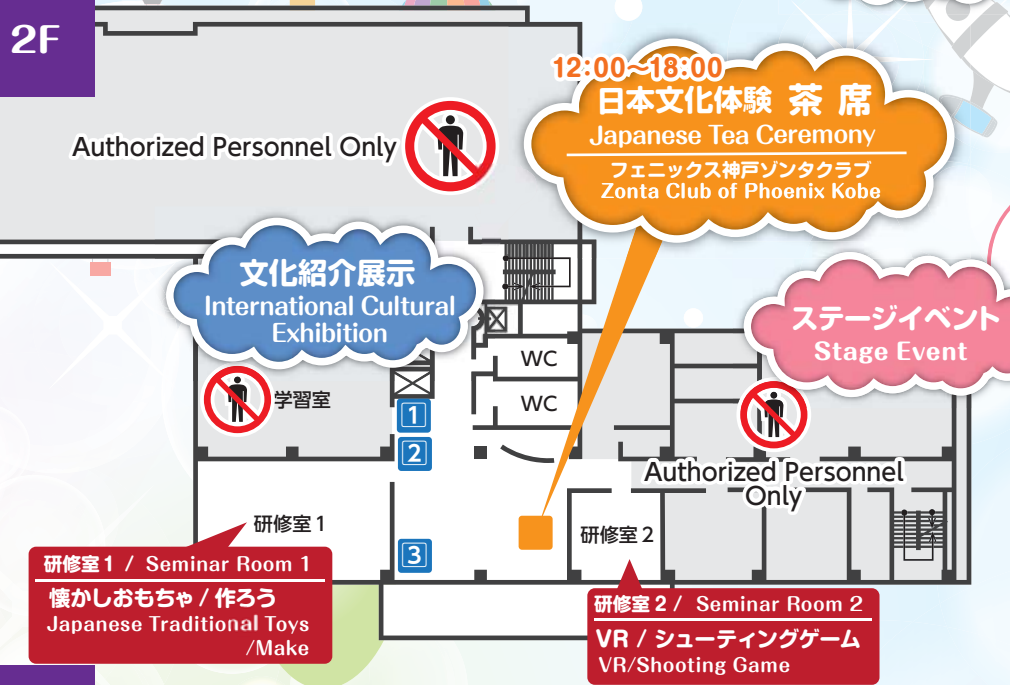

2019年兵庫国際交流会館 国際交流 フェスティバル HIH FESTIVAL 2019

Play & Meet

ワールドフードコート
World Food Court

①	ベトナム	Vietnam
②	ネパール	Nepal
③	中国	China
④	インド	India
⑤	ジンバブエ ウガンダ	Zimbabwe Uganda
⑥	バングラデシュ	Bangladesh
⑦	バングラデシュ	Bangladesh
⑧	フィリピン	Philippines
⑨	ココロネット	KOKORO-NET in KOBE
⑩	ミャンマー	Myanmar
⑪	中国	China
⑫	韓国	Korea
⑬	日本	Japan
⑭	日本	Japan
⑮	Peppy's English	

1F

2F

3F

1	ABIC 関西デスク	Action for Better International Community
2	大学コンソーシアムひょうご神戸	The Consortium of Universities in Hyogo
3	フィリピン	Philippines

Kiss FM KOBE
KOBE 89.9 HIMEJI 77.6
ASAHIKU 116.8MI 75.3
KINOSAKI 87.9 KASUMI 78.4 AWAJI 79.9

ステージMC 川田一輝
MC / Kazuki Kawata

1. [昼の部] 13:00~18:00
2. 13:30~
   国際のだ自慢大会
   International Singing Contest
3. 14:30~
   けん玉パフォーマー NAOKI
   Kendama Performance Show NAOKI
4. カルチャーショー
   International Cultural Show
   ※詳細は裏面をご覧ください
   *The Details are Written on the Back
5. [夜の部] 18:00~20:00
6. 18:15~18:45
   ワクワクロックンロールバンド
   ワタナベフラワーコンサート
   WAKUWAKU Rock'n'Roll Band
   Watanabe Flower Concert
7. 19:15~19:45
   入居者企画イベント
   Events by Residents

屋外駐車場 / Parking Lot
懐かしおもちゃ / 遊ぼう
Japanese Traditional Toys / Play
雨天時中止
Canceled in Case of Rain

研修室 1 / Seminar Room 1
懐かしおもちゃ / 作ろう
Japanese Traditional Toys / Make

研修室 2 / Seminar Room 2
VR / シューティングゲーム
VR/Shooting Game

多目的ホール / Multipurpose Hall
段ボール迷路※小学生以下限定
Cardboard Maze
Only for Elementary School Students and Younger