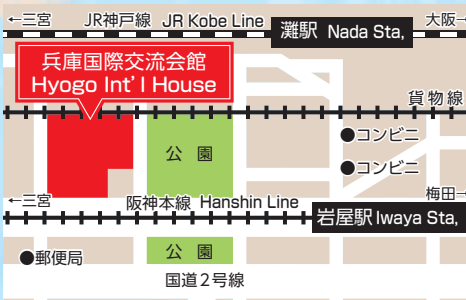

DJ Stage Show & Kiss FM Radio Public Recording

11:00~

みんなで巨大アートに挑戦！
キッズゲルニカプロジェクト

Kids Guernica Art Project

※汚れても良い服装でご参加ください
*Please wear clothes you can get dirty.

14:30~15:00

神戸在住シンガーソングライター
今村モータース

Special Live

Special Live by IMAMURA MOTORS

11:00~16:00

世界の国や文化を知ろう！

留学生のお国自慢料理や文化紹介

International Food Booth and Cultural Exhibition

13:40~

国際のだ自慢大会

International Singing Contest

会場 兵庫国際交流会館

神戸市中央区脇浜町1-2-8 / TEL:078-242-2561
Hyogo International House
1-2-8 Wakinohamacho, Chuo-ku, Kobe-shi, Hyogo

主催 独立行政法人 日本学生支援機構(JASSO)
Japan Student Services Organization(JASSO)

ACCESS

- ・東海道本線(JR神戸線)「灘」駅 徒歩5分
- ・阪神本線「岩屋」駅 徒歩3分
- ・阪急神戸線「王子公園」駅 徒歩10分
- ・Nada Station, JR Kobe Line 5min.walk
- ・Iwaya Station, Hanshin Line 3min.walk
- ・Oji Koen Station, Hankyu Kobe Line 10min.walk