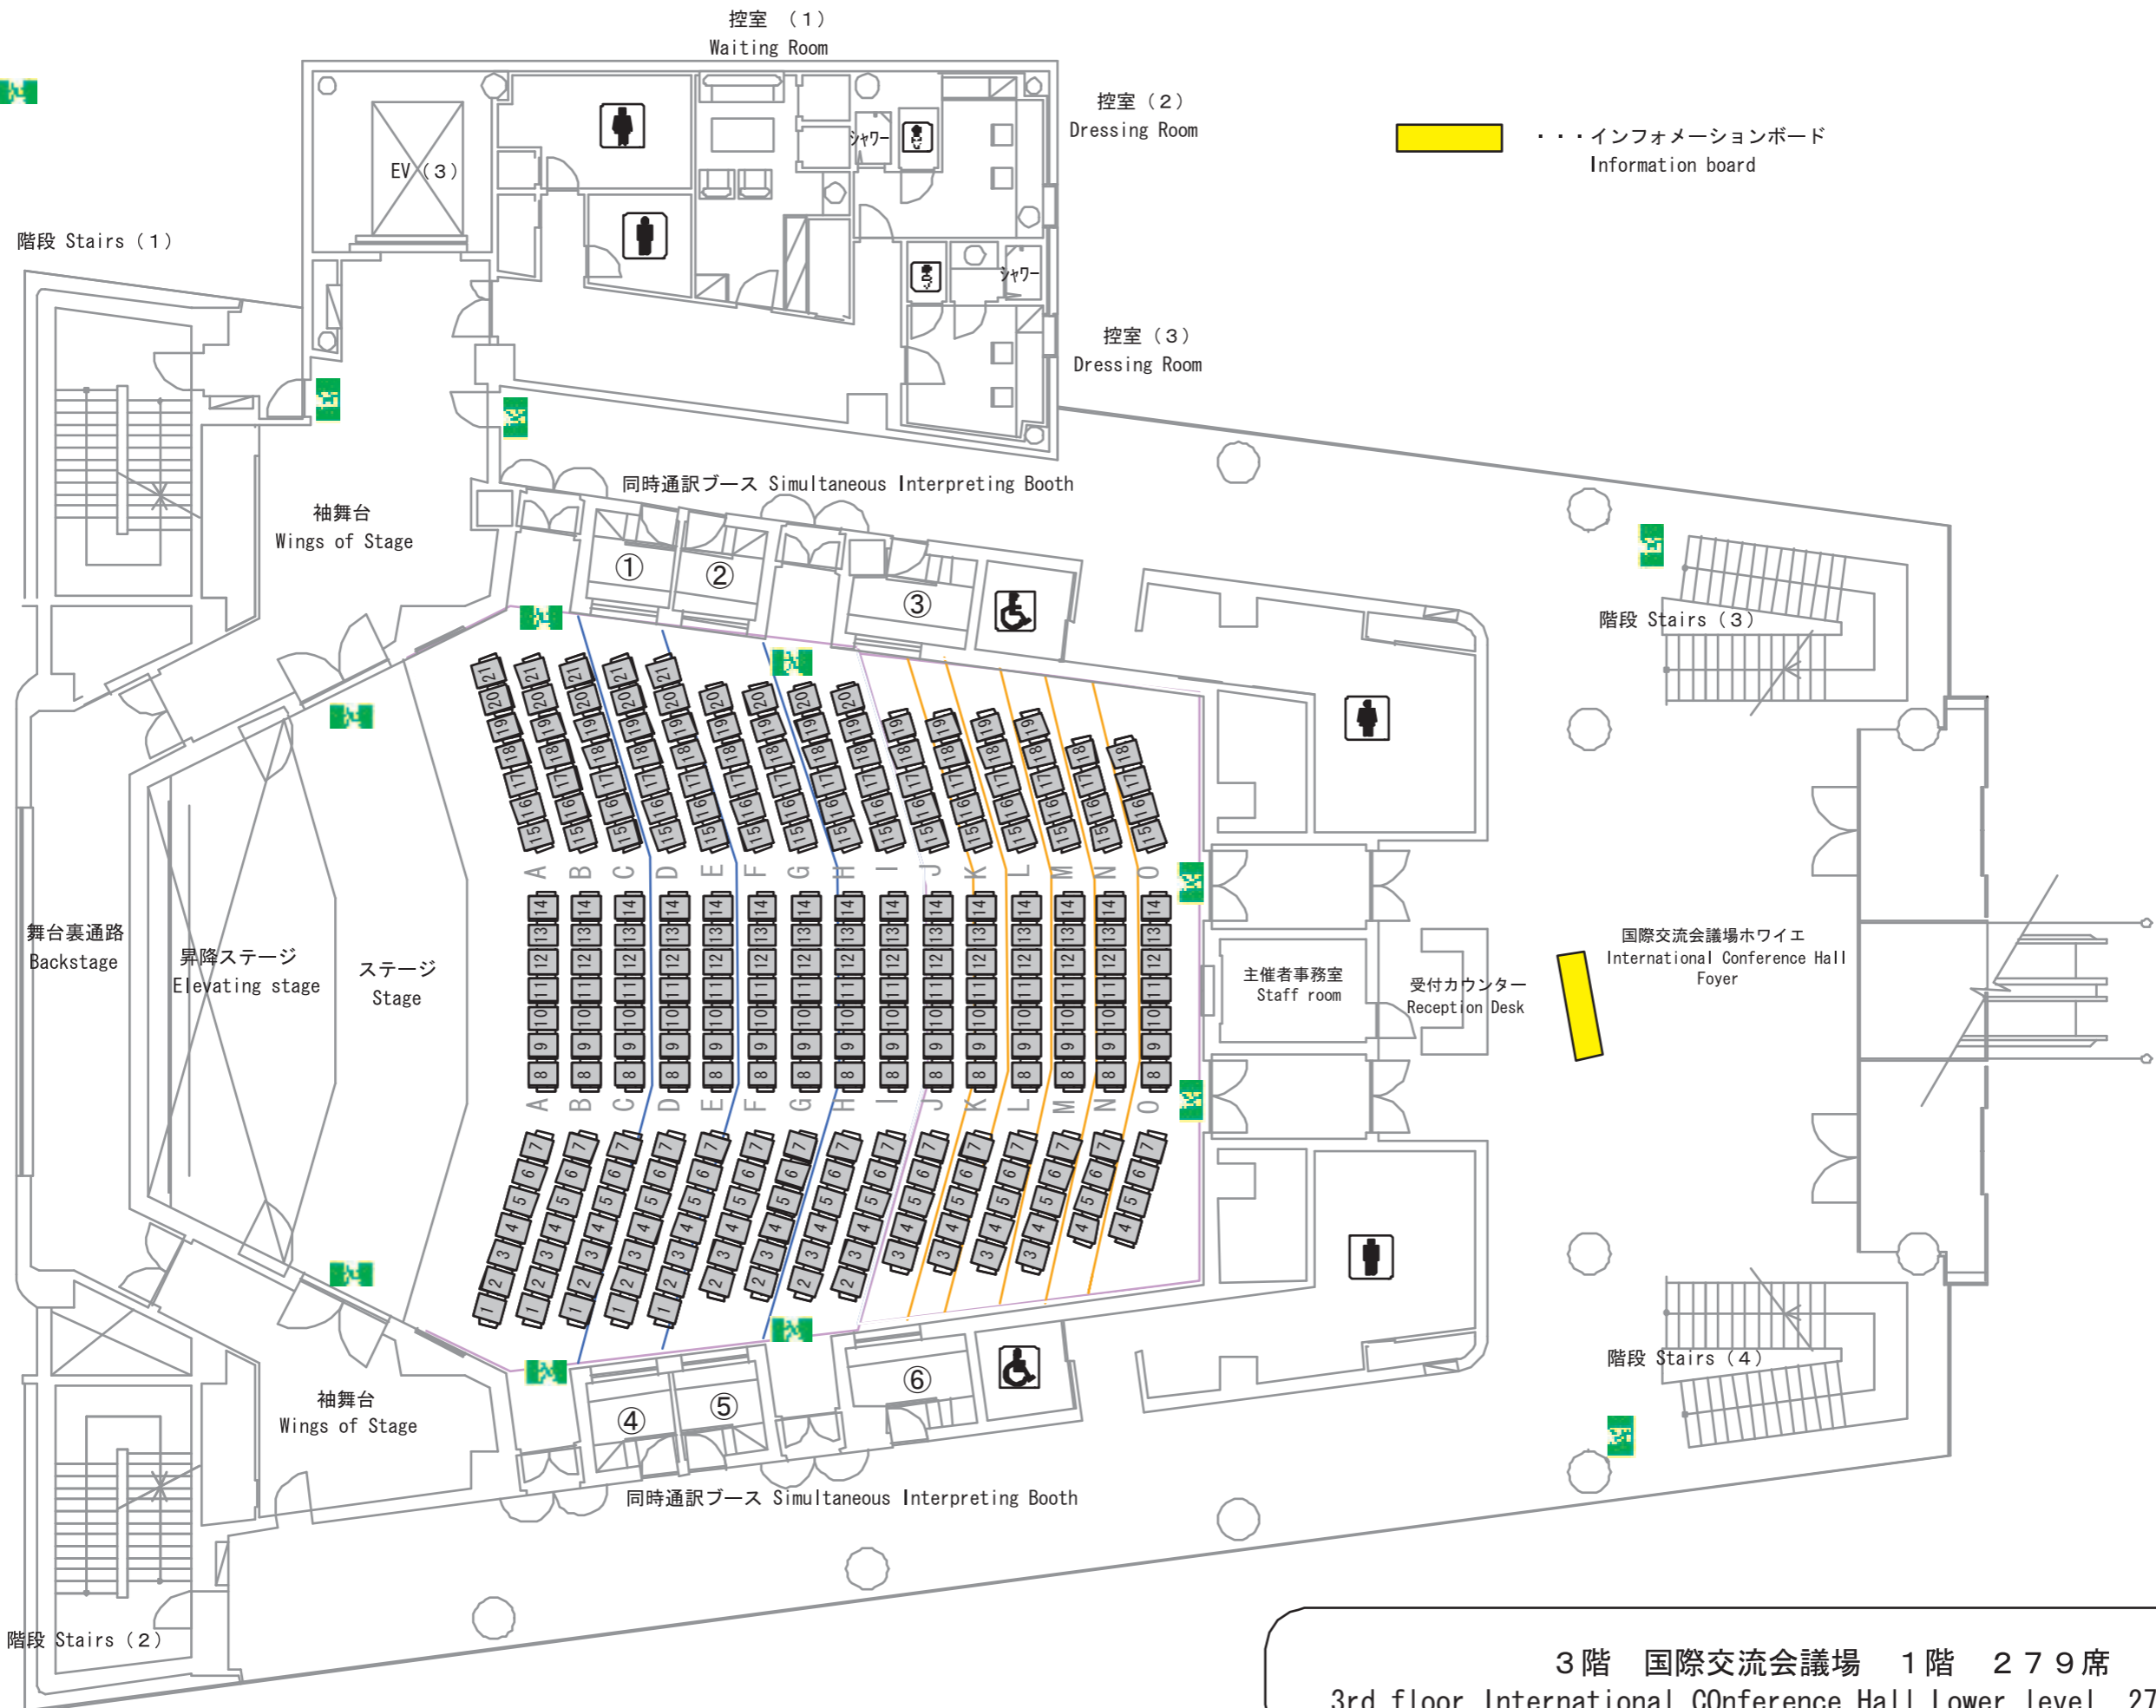

非常口案内  
Emergency Exit

3階 国際交流会議場 1階 279席  
3rd floor International COncference Hall Lower level 279 seats

非常口案内  
Emergency Exit

控室 (4)  
Dressing Room

控室 (5)  
Waiting Room

.....インフォメーションボード  
Information board

階段 Stairs (1)

階段 Stairs (3)

階段 Stairs (4)

4階 国際交流会議場 2階 200席  
4th floor International Conference Hall Upper level 200 seats

3階 国際交流会議場 1階 279席  
3rd floor International Conference Hall Lower level 279 seats