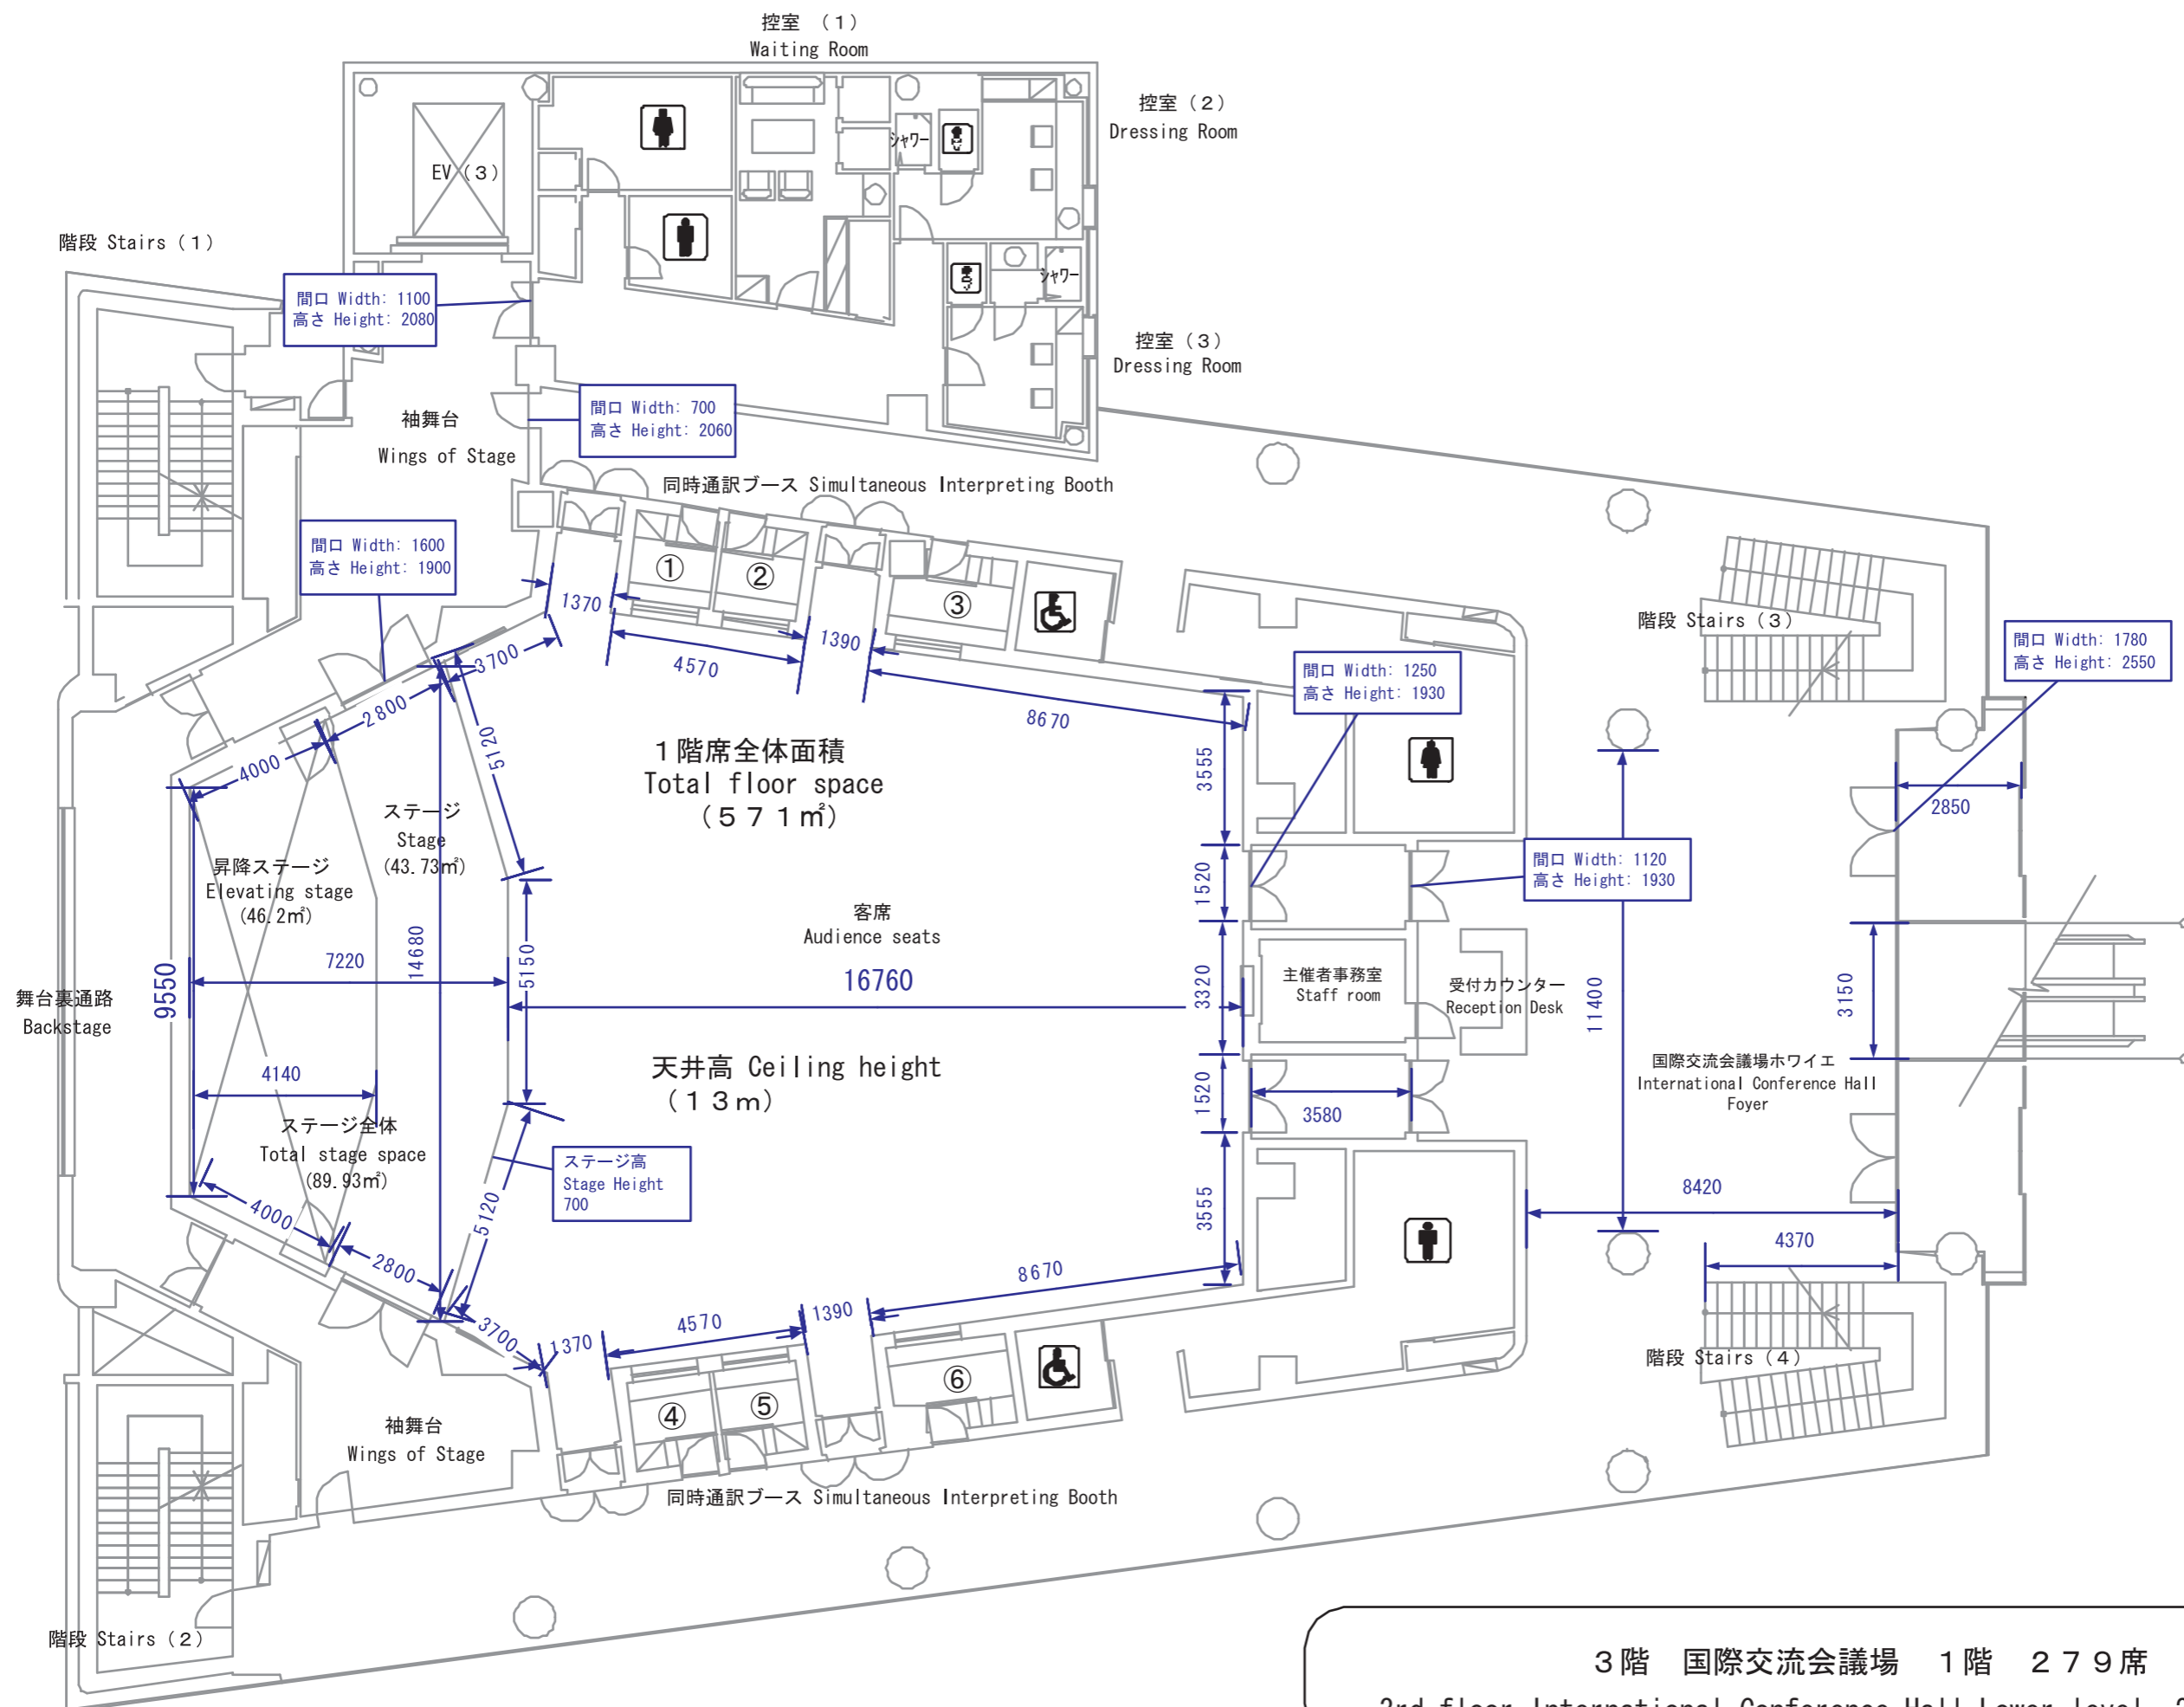

非常口案内  
Emergency Exit

3階 国際交流会議場 1階 279席  
3rd floor International COncference Hall Lower level 279 seats

非常口案内  
Emergency Exit

控室 (4)  
Dressing Room

控室 (5)  
Waiting Room

.....インフォメーションボード  
Information board

階段 Stairs (1)

階段 Stairs (3)

階段 Stairs (4)

4階 国際交流会議場 2階 200席  
4th floor International Conference Hall Upper level 200 seats

3階 国際交流会議場 1階 279席  
3rd floor International Conference Hall Lower level 279 seats