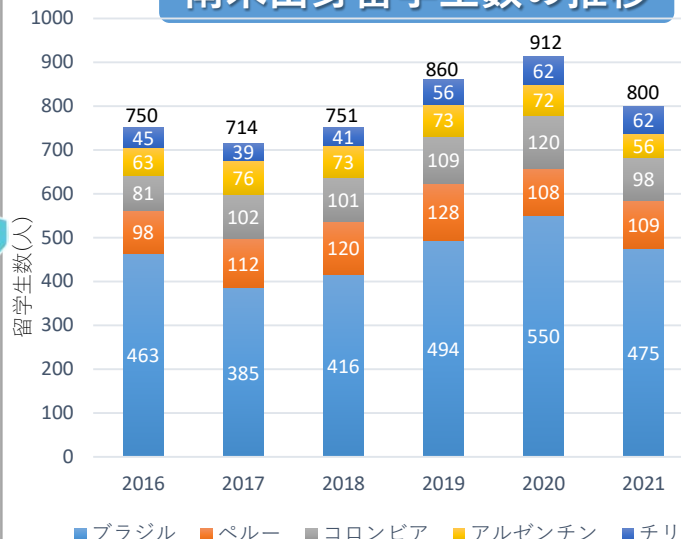

南米出身留学生数の推移

日本学生支援機構「外国人留学生在籍状況調査」の結果による。
日本語教育機関在籍者を除く。

R3年度主な活動

日程	イベント	場所
2021年8月	高校生向けオンラインミニフェア (参加者数: 753人)	南米
2021年9・10月	日本留学フェアプレイベント (視聴者数: 24,266人)	南米
2021年10月	第1回日本留学オンラインフェア (参加者数: 1,960人)	南米
2022年2月	日本留学フェアプレイベント (視聴者数: 10,554人)	南米
2022年2月	第2回日本留学オンラインフェア (参加者数: 2,409人)	南米
2022年2月・3月	現地留学フェアに参加 (参加者数: 約850人)	ペルー、コロンビア、ブラジル