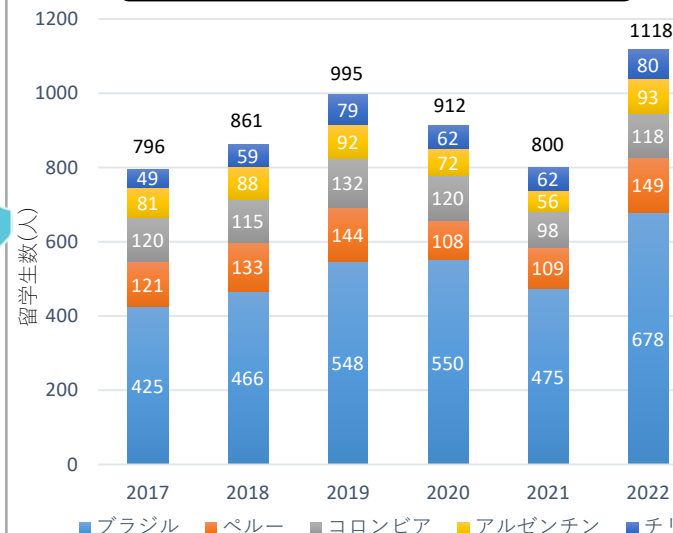

サンパウロ拠点 (2ヶ所)
リマ拠点 (2ヶ所)

南米出身留学生数の推移

日本学生支援機構「外国人留学生在籍状況調査」の結果による。
日本語教育機関在籍者を除く。

R4年度主な活動

日程	イベント	場所
2022年7月	サンパウロ日本祭り (参加者数: 1200人)	ブラジル
2022年8月	高校生向けオンラインミニフェア (参加者数: 645人)	南米
2022年11月	AELU LIMA 日本祭り (参加者数: 350人)	ペルー
2023年3月	留学フェア@ジャパンハウスサンパウロ 参加者数: 1,000人 (視聴者数: 1,300人)	ブラジル
2023年3月	留学フェア@日秘文化会館 (参加者数: 1,000人)	ペルー
2023年3月	現地高校説明会 (参加者数: 約630人)	ペルー、ブラジル