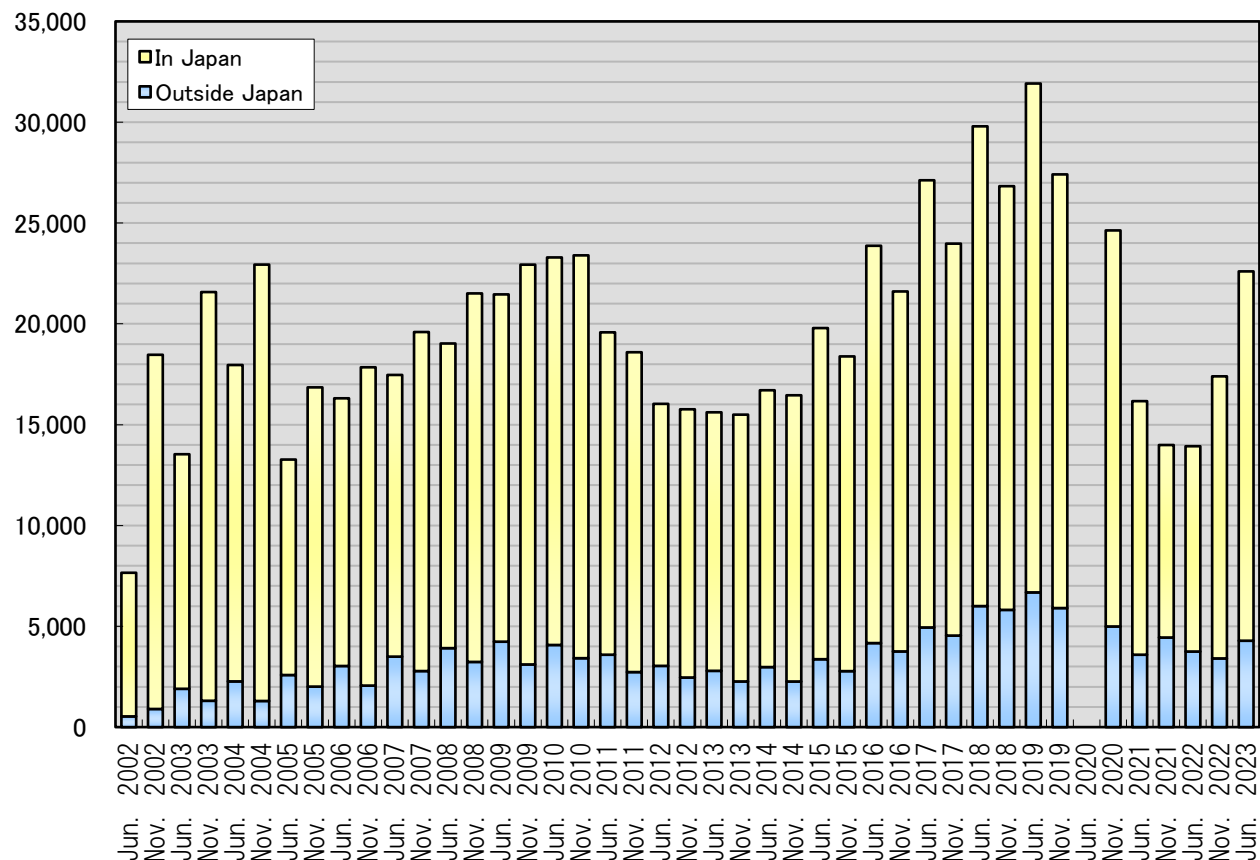

Transition of The Number of EJU Examinees

	In Japan	Outside Japan	Total
Jun. 2002	7,123	532	7,655
Nov. 2002	17,566	900	18,466
Jun. 2003	11,633	1,901	13,534
Nov. 2003	20,270	1,307	21,577
Jun. 2004	15,691	2,268	17,959
Nov. 2004	21,641	1,297	22,938
Jun. 2005	10,686	2,584	13,270
Nov. 2005	14,840	2,010	16,850
Jun. 2006	13,276	3,032	16,308
Nov. 2006	15,786	2,060	17,846
Jun. 2007	13,970	3,496	17,466
Nov. 2007	16,814	2,781	19,595
Jun. 2008	15,109	3,917	19,026
Nov. 2008	18,276	3,234	21,510
Jun. 2009	17,224	4,237	21,461
Nov. 2009	19,827	3,108	22,935
Jun. 2010	19,220	4,074	23,294
Nov. 2010	19,978	3,419	23,397
Jun. 2011	15,988	3,591	19,579
Nov. 2011	15,862	2,730	18,592
Jun. 2012	12,994	3,038	16,032
Nov. 2012	13,303	2,460	15,763
Jun. 2013	12,821	2,792	15,613
Nov. 2013	13,232	2,265	15,497
Jun. 2014	13,729	2,978	16,707
Nov. 2014	14,195	2,263	16,458
Jun. 2015	16,423	3,368	19,791
Nov. 2015	15,608	2,777	18,385
Jun. 2016	19,704	4,168	23,872
Nov. 2016	17,853	3,754	21,607
Jun. 2017	22,178	4,943	27,121
Nov. 2017	19,438	4,540	23,978
Jun. 2018	23,793	6,003	29,796
Nov. 2018	21,013	5,815	26,828
Jun. 2019	25,237	6,682	31,919
Nov. 2019	21,507	5,905	27,412
Jun. 2020	0	0	0
Nov. 2020	19,642	4,992	24,634
Jun. 2021	12,576	3,591	16,167
Nov. 2021	9,547	4,444	13,991
Jun. 2022	10,181	3,749	13,930
Nov. 2022	13,990	3,407	17,397
Jun. 2023	18,317	4,285	22,602