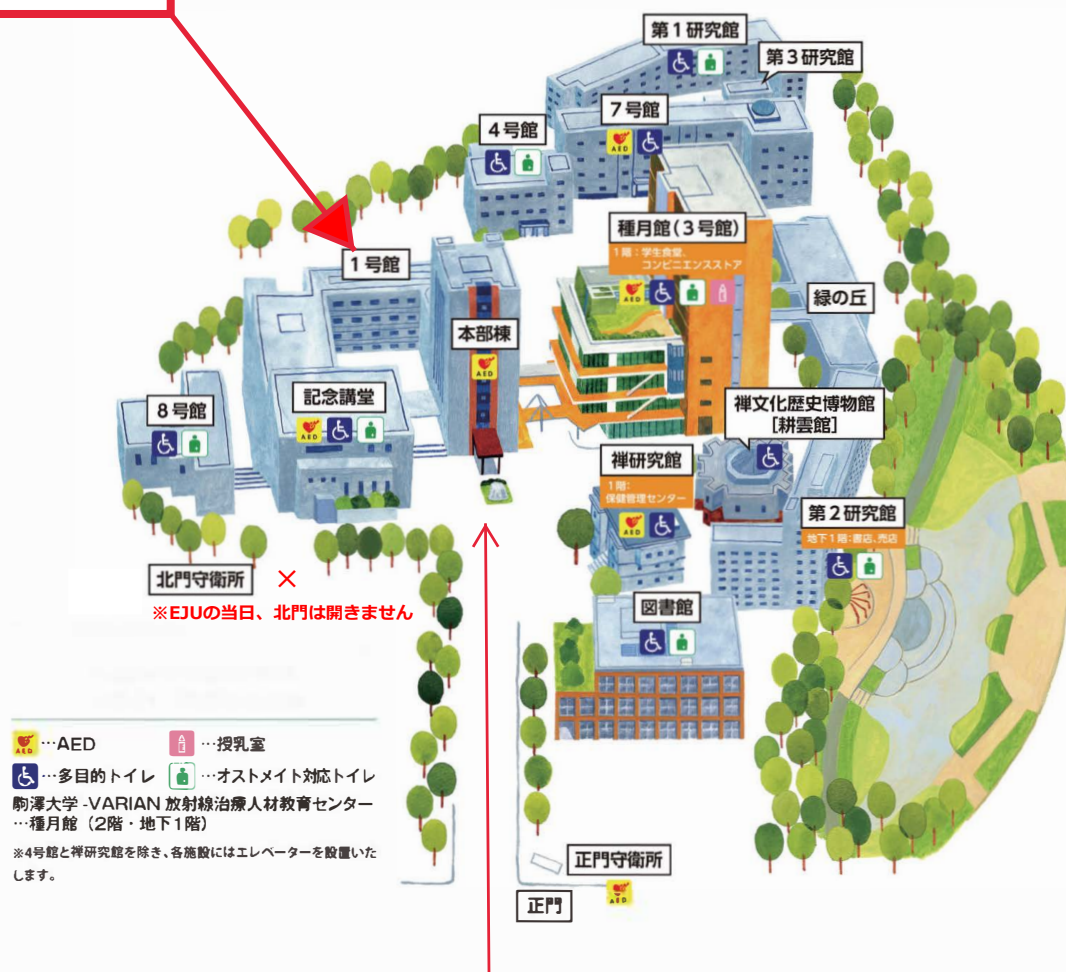

駒澤大学駒沢キャンパス (東京都世田谷区駒沢1-23-1)

EJU試験会場
1号館

キャンパスマップ提供：駒澤大学