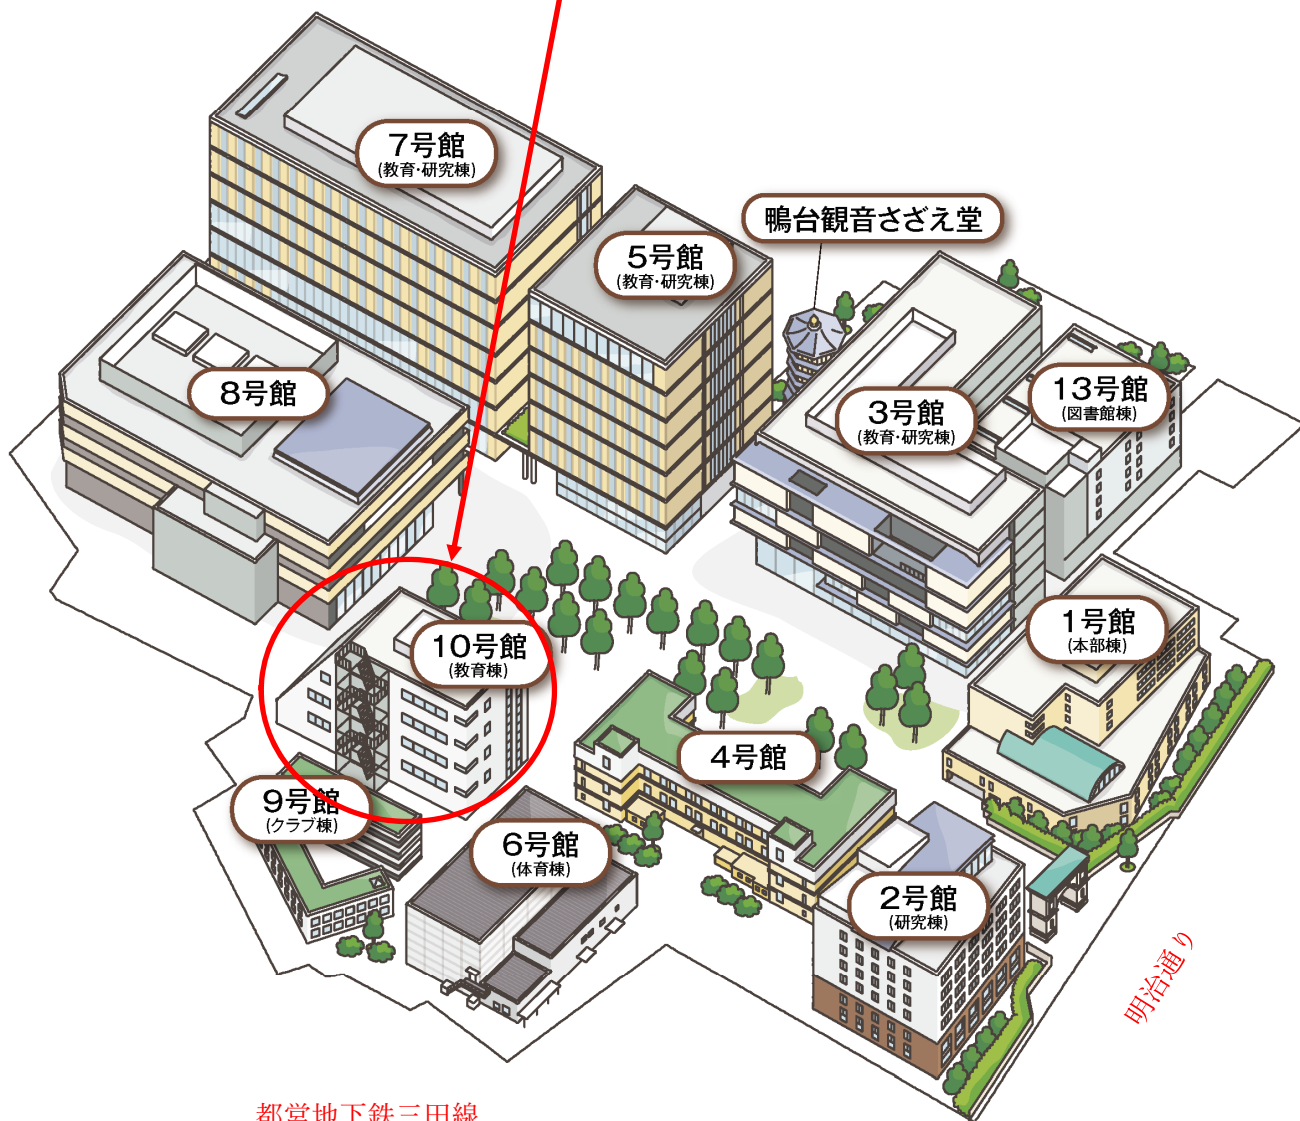

大正大学

(東京都豊島区西巢鴨3-20-1)

キャンパスマップ提供：大正大学

EJU 試験会場 (10号館 (教育棟))

都営地下鉄三田線
西巢鴨駅 (A3 出口)