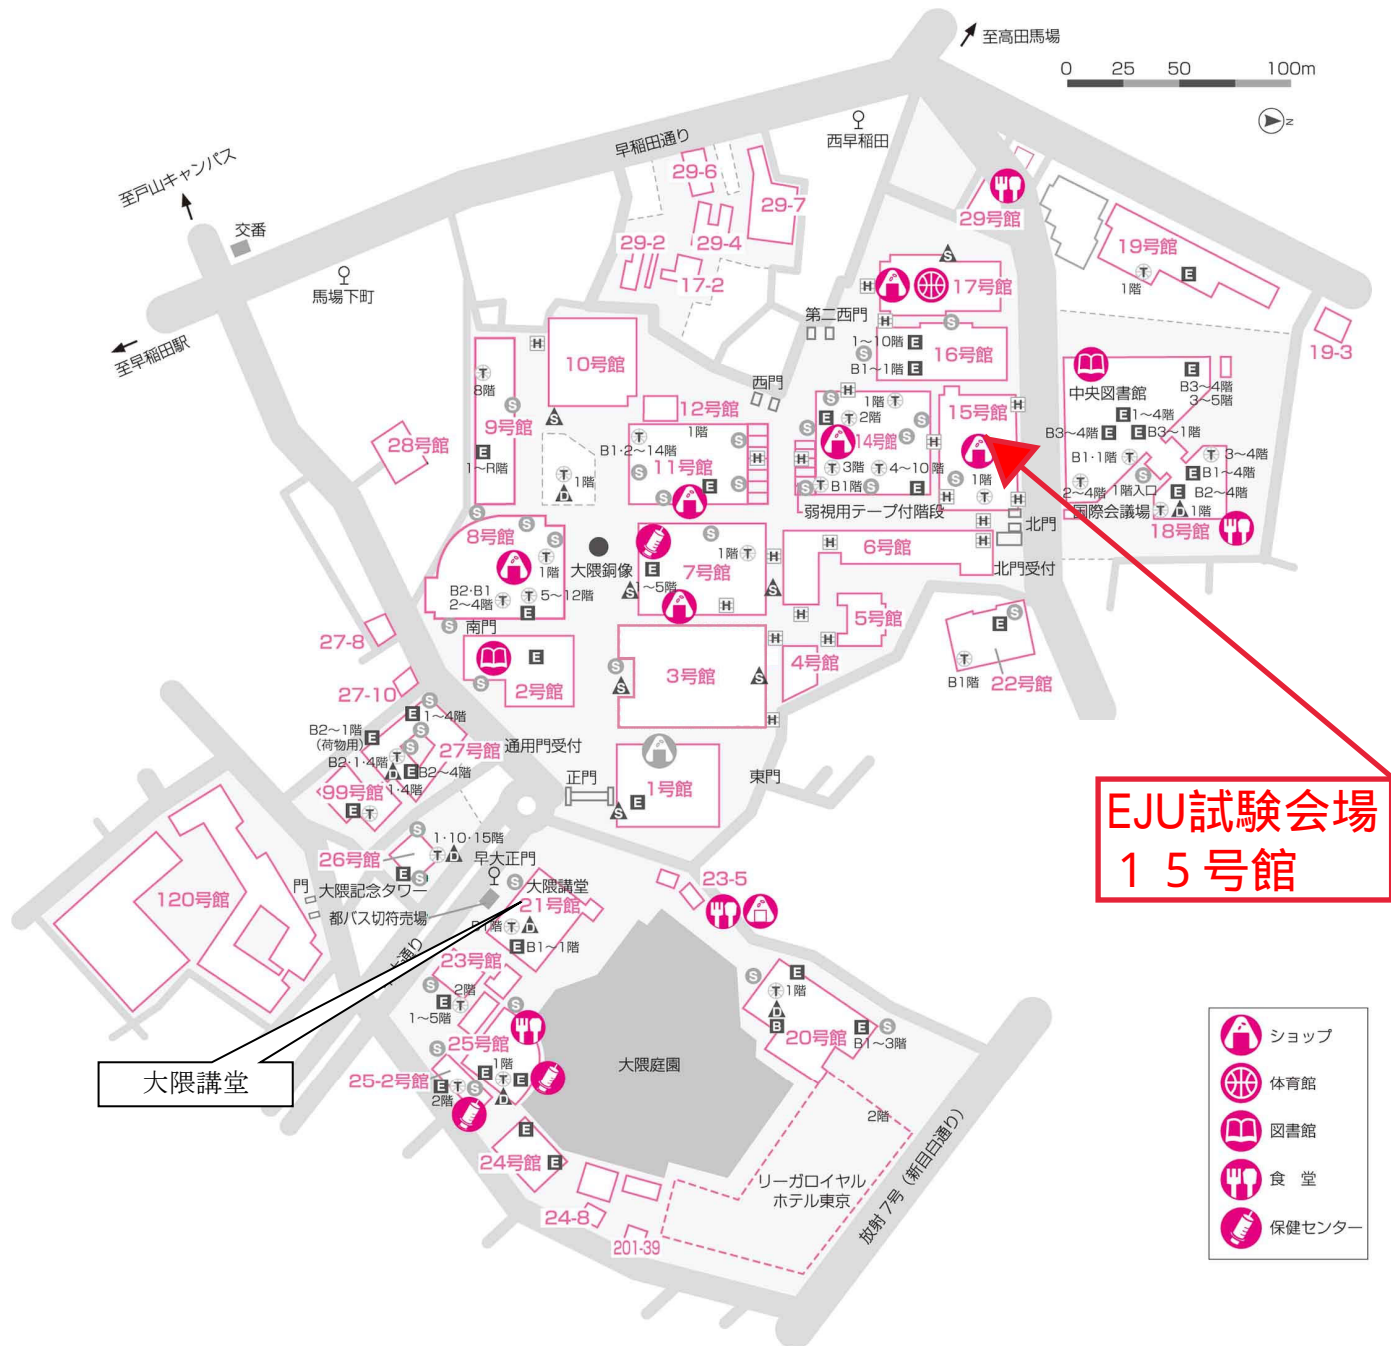

# 早稲田大学 早稲田キャンパス

(東京都新宿区西早稲田 1-6-1)

**EJU試験会場  
15号館**

大隈講堂

- JR 山手線 高田馬場駅から徒歩 20 分
- 西武鉄道 西武新宿線 高田馬場駅から徒歩 20 分
- 東京メトロ 東西線 早稲田駅から徒歩 5 分
- 東京メトロ副都心線 西早稲田駅から徒歩 17 分
- 都バス 学 02 (学バス) 高田馬場駅 - 早大正門
- 東京さくらトラム (都電 荒川線) 早稲田駅から徒歩 5 分