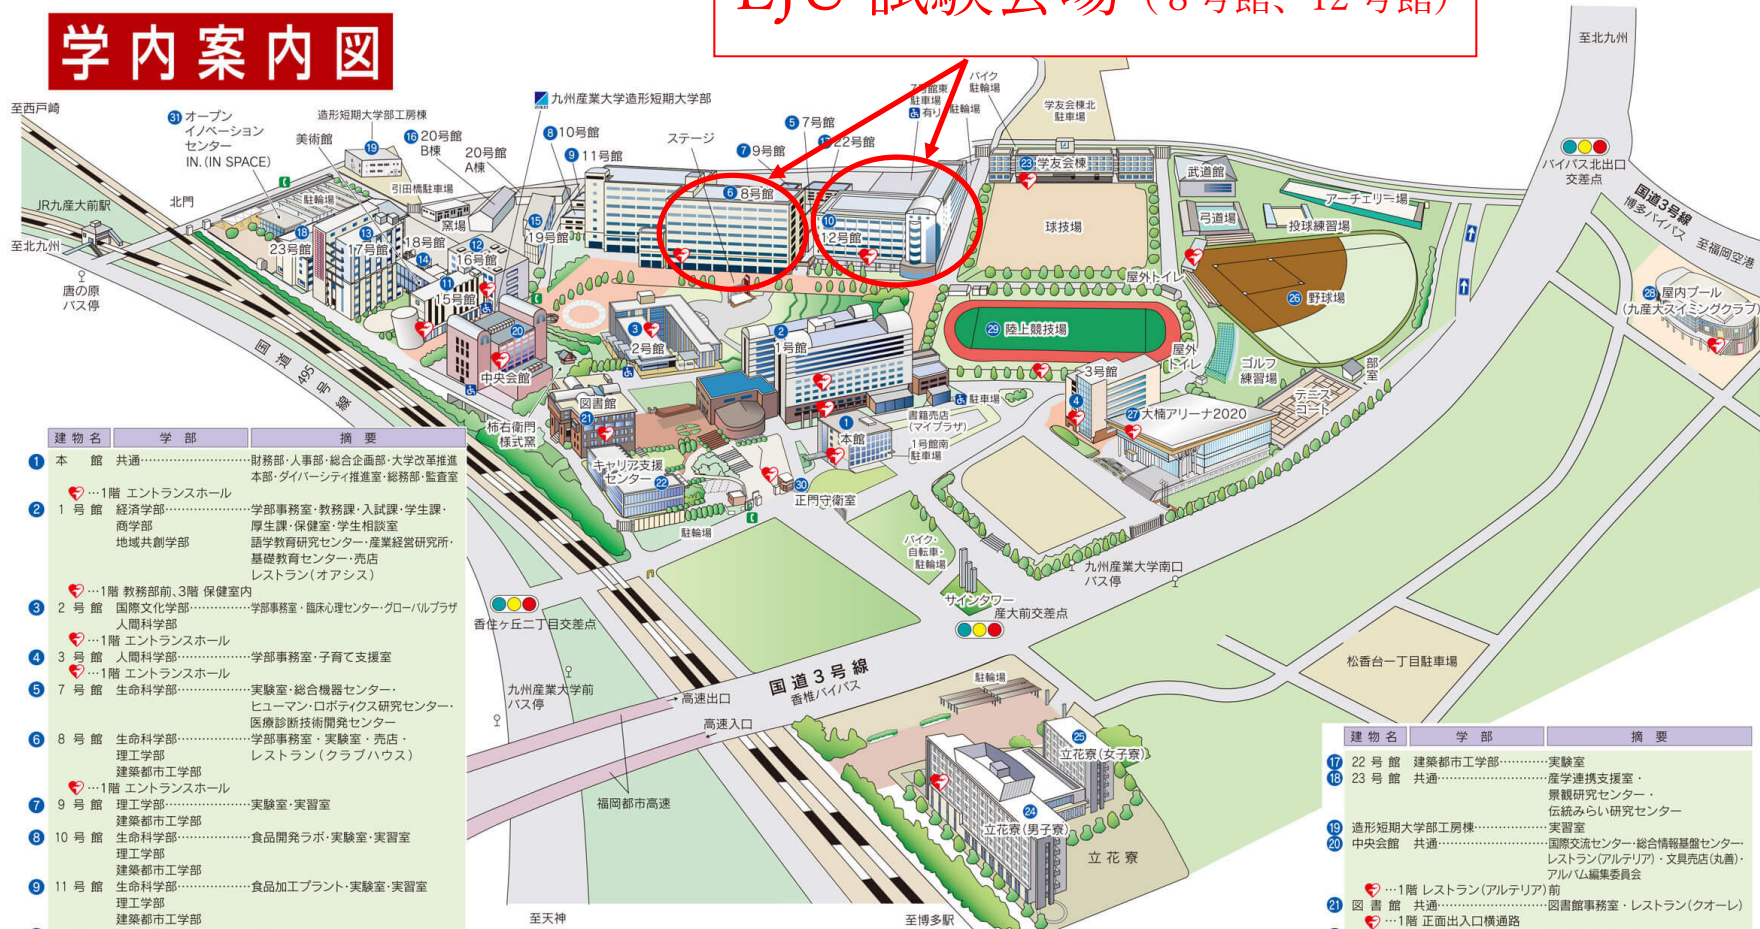

九州産業大学 (福岡県福岡市東区松香台 2-3-1)

キャンパスマップ提供：九州産業大学

EJU 試験会場 (8号館、12号館)

学内案内図

建物名	学部	摘要
1 本館	共通	財務部・人事部・総合企画部・大学改革推進本部・ダイバーシティ推進室・総務部・監査室
2 1号館	経済学部 商学部 地域共創学部	学部事務室・教務課・入試課・学生課・厚生課・保健室・学生相談室 語学教育研究センター・産業経営研究所・基礎教育センター・売店 レストラン(オアシス)
3 2号館	国際文化学部 人間科学部	学部事務室・臨床心理センター・グローバルプラザ 人間科学部
4 3号館	人間科学部	学部事務室・子育て支援室
5 7号館	生命科学部	実験室・総合機器センター・ ヒューマン・ロボティクス研究センター・ 医療診断技術開発センター
6 8号館	生命科学部 理工学部 建築都市工学部	学部事務室・実験室・売店・ レストラン(クラブハウス)
7 9号館	理工学部 建築都市工学部	実験室・実習室
8 10号館	生命科学部 理工学部 建築都市工学部	食品開発ラボ・実験室・実習室
9 11号館	生命科学部 理工学部 建築都市工学部	食品加工プラント・実験室・実習室
10 12号館	理工学部	学部事務室 売店(PCサポートセンター)
11 15号館	芸術学部・造形短期大学部	学部事務室・美術館・ 芸術学部アートギャラリー・ 売店(カフェ・テ・ボザール)・実習室
12 16号館	芸術学部・造形短期大学部	芸術表現学科・学部事務室
13 17号館	芸術学部	写真・映像メディア学科・ビジュアル デザイン学科・ソーシャルデザイン学科
14 18号館	芸術学部	芸術表現学科・生活環境デザイン 学科共同工房センター
15 19号館	芸術学部	芸術表現学科・生活環境デザイン学科 実習室・共同工房センター
16 20号館	A棟・B棟 芸術学部	芸術表現学科実習室・共同工房センター

建物名	学部	摘要
17 22号館	建築都市工学部	実験室
18 23号館	共通	産学連携支援室・ 景観研究センター・ 伝統みらい研究センター
19 造形短期大学部工務棟		実習室
20 中央会館	共通	国際交流センター・総合情報基盤センター レストラン(アルテリア)・文具売店(丸善) アルバム編集委員会
21	1階 レストラン(アルテリア)前	図書館 共通
22	1階 正面出入口横通路	図書館事務室・レストラン(クオール)
23	キャリア支援センター	キャリア支援センター
24	学生会棟	学生会サークル部室
25	中央棟出入口	
26	立花寮(男子寮)	
27	立花寮(女子寮)	
28	野球場	
29	バドミントンコート	
30	大楠アリーナ2020	健康・スポーツ科学センター事務室
31	1階 エントランスホール	
32	屋内プール	
33	陸上競技場	
34	スタンド	
35	正門守衛室	
36	守衛室内	
37	オープンイノベーションセンター IN.(IN SPACE)	

= AED設置場所