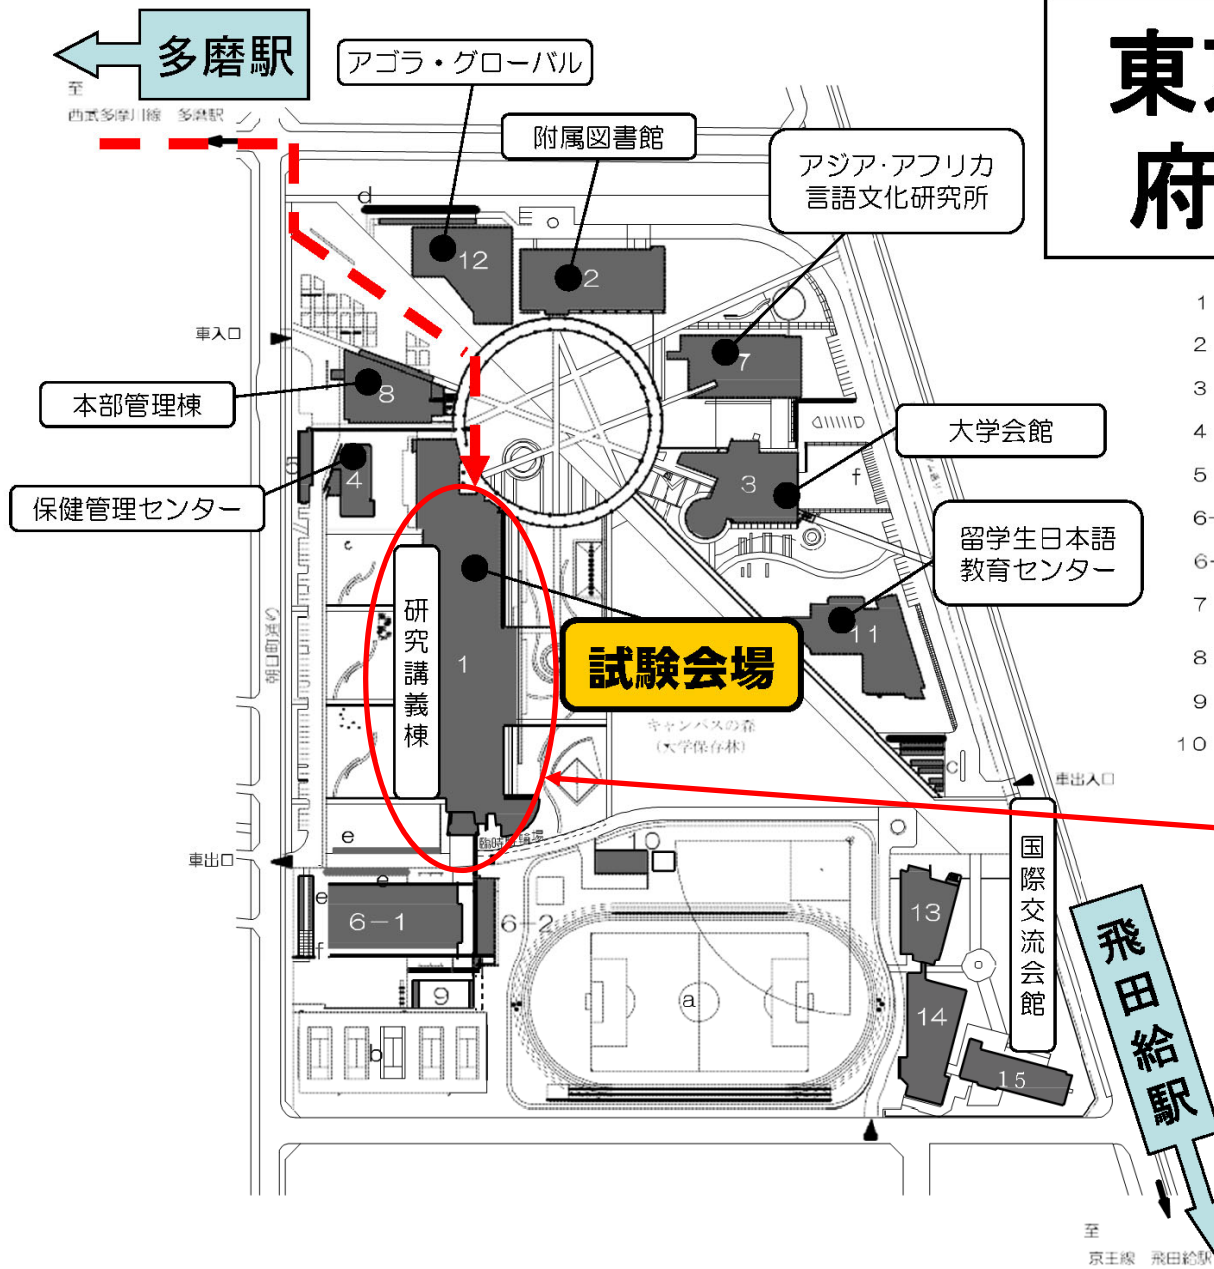

東京外国語大学 府中キャンパス (東京都府中市朝日町3-11-1)

キャンパスマップ提供：東京外国語大学

東京外国語大学 府中キャンパス

- | | |
|-------------------|-----------------|
| 1 研究講義棟 | 11 留学生日本語教育センター |
| 2 附属図書館 | 12 アゴラ・グローバル |
| 3 大学会館 | 13 国際交流会館1号館 |
| 4 保健管理センター | 14 国際交流会館2号館 |
| 5 車庫棟 | 15 国際交流会館3号館 |
| 6-1 屋内運動場 | a 屋外運動場 |
| 6-2 課外活動施設 | b テニスコート |
| 7 アジア・アフリカ言語文化研究所 | c 駐輪場(東) |
| 8 本部管理棟 | d 駐輪場(北) |
| 9 弓道場 | e 駐輪場(西) |
| 10 器具庫 | f オートバイ駐車場 |

EJU 試験会場 (研究講義棟)