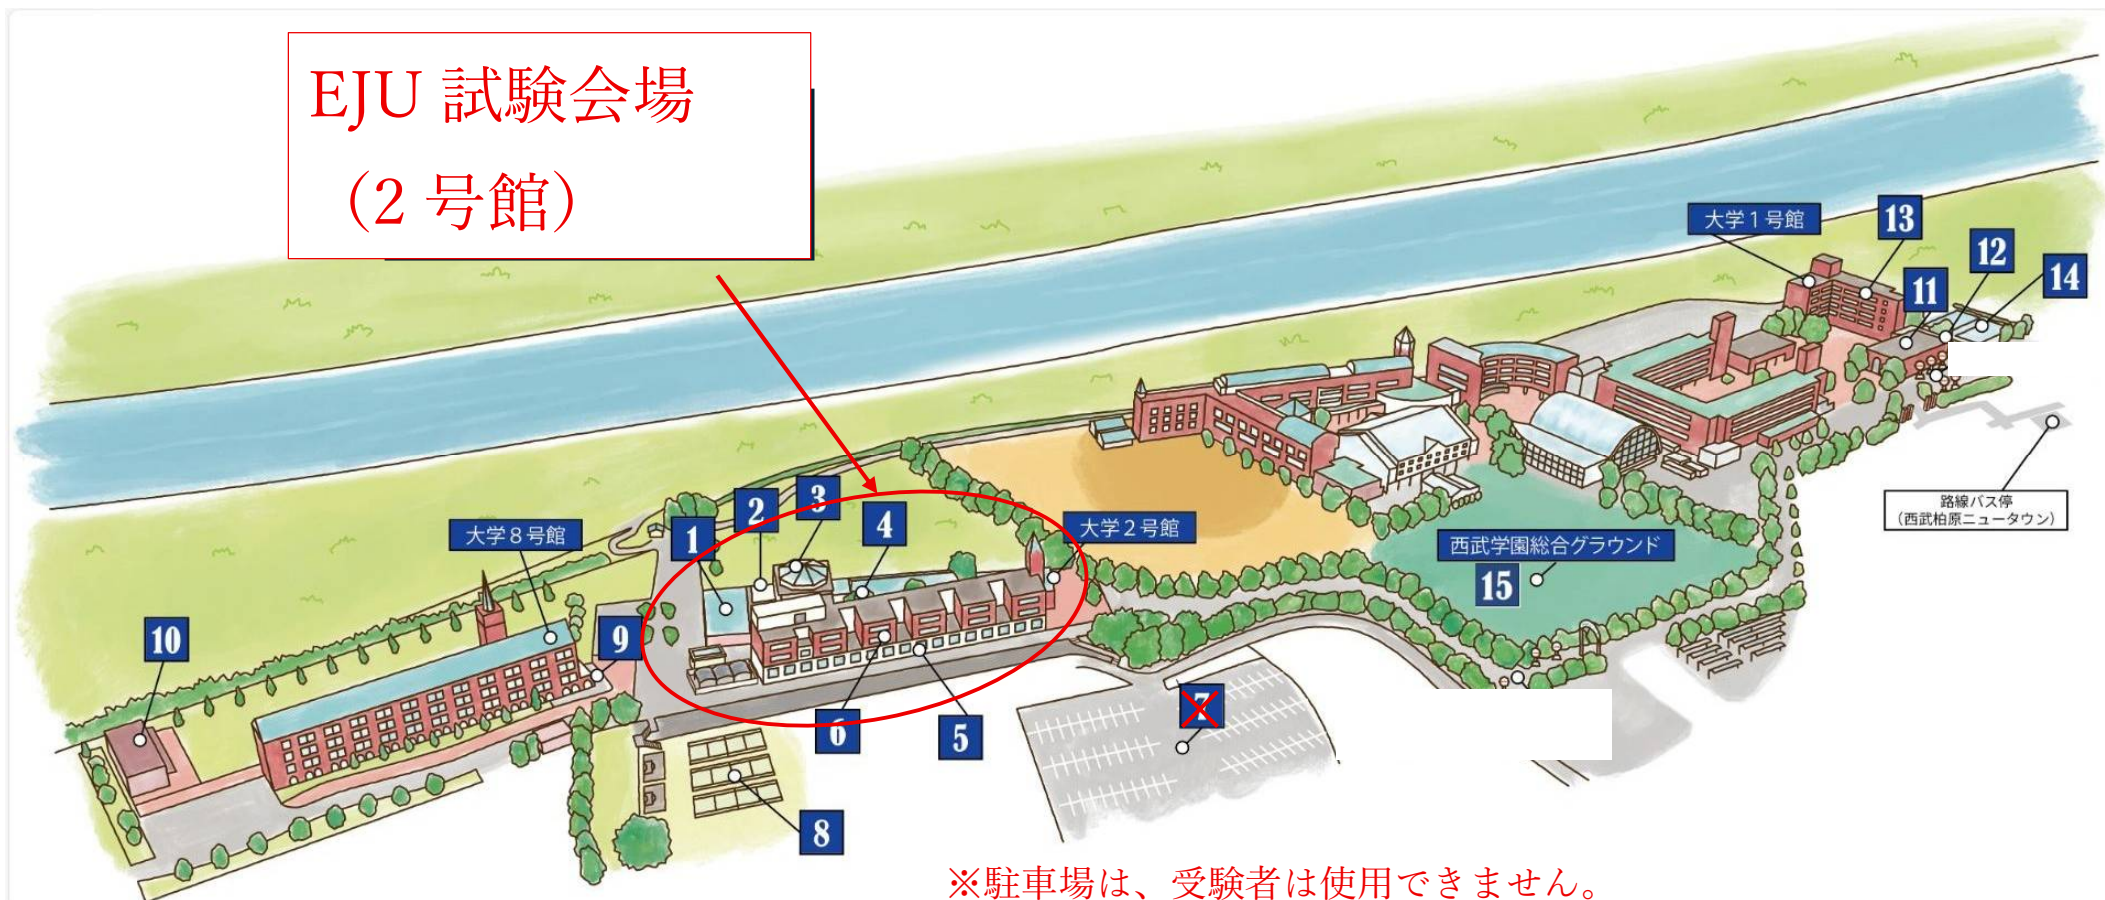

西武文理大学

(埼玉県狭山市柏原新田3-1-1)

キャンパスマップ提供：西武文理大学

※駐車場は、受験者は使用できません。

※スクールバスはお休みです。路線バスで来てください。