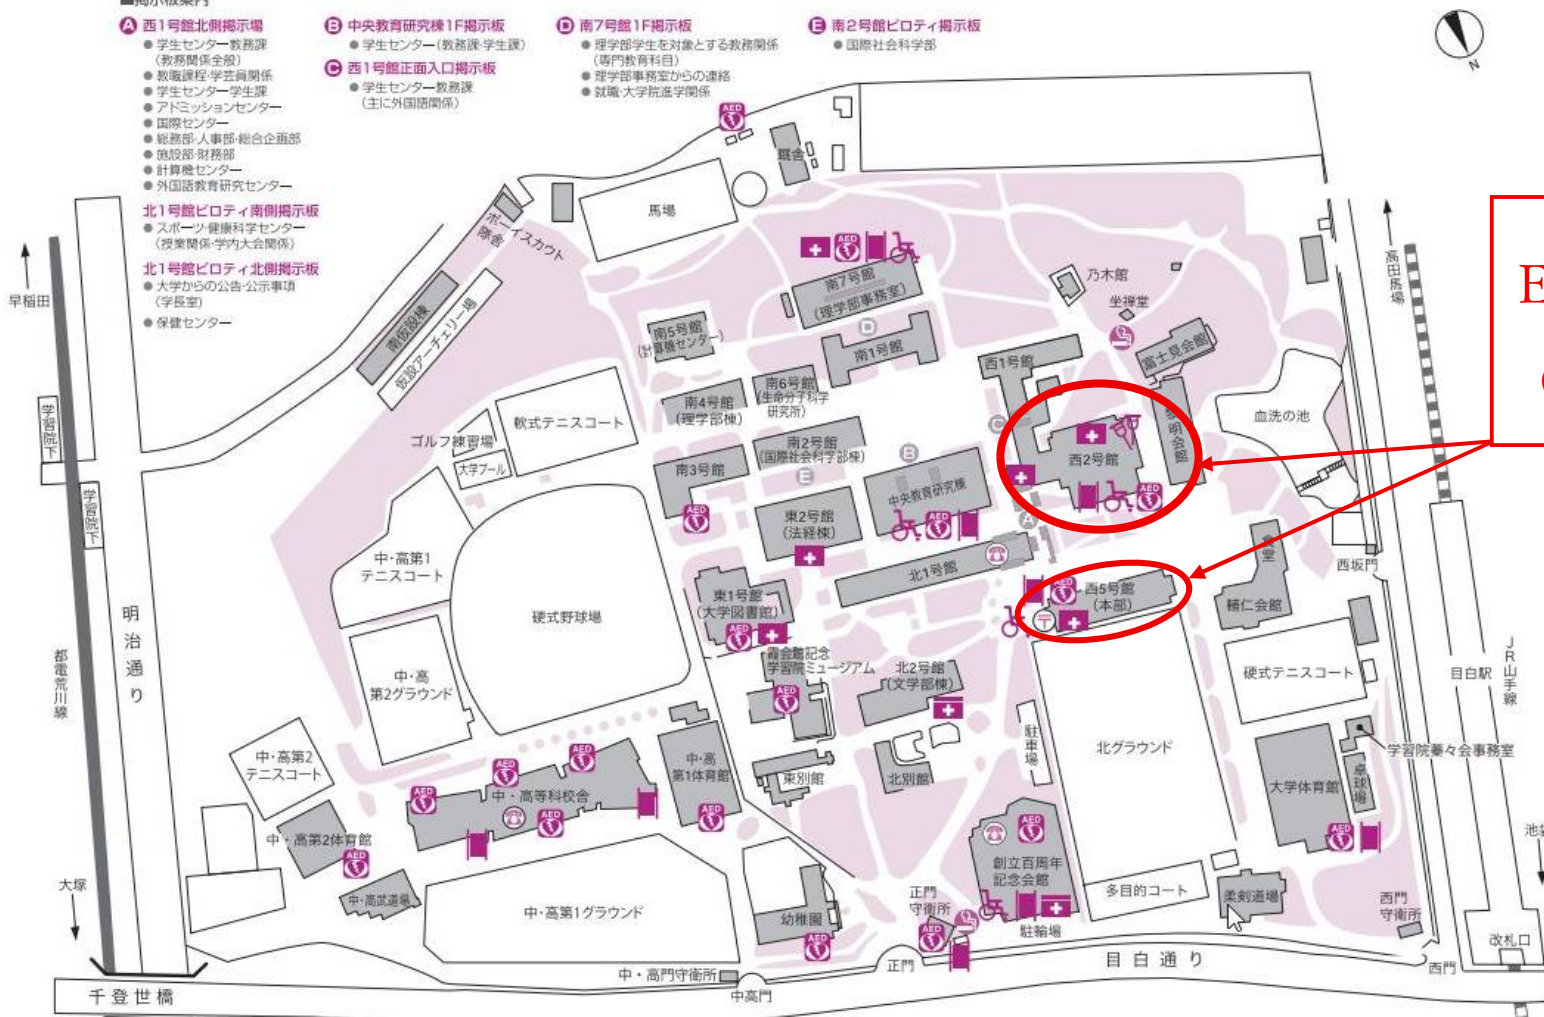

学習院大学 目白キャンパス (東京都豊島区目白1-5-1) キャンパスマップ提供：学習院大学

目白キャンパスマップ

■掲示板案内

- A 西1号館北側掲示板**
 - 学生センター教務課 (教務関係全般)
 - 教職課程学生員関係
 - 学生センター学生課
 - アドミッションセンター
 - 国際センター
 - 総務部・人事部・総合企画部
 - 施設部・財務部
 - 計算機センター
 - 外国語教育研究センター
- B 中央教育研究棟1F掲示板**
 - 学生センター(教務課・学生課)
- C 西1号館正面入口掲示板**
 - 学生センター教務課 (主に外国語関係)
- D 南7号館1F掲示板**
 - 理学部学生を対象とする教務関係 (専門教育科目)
 - 理学部事務室からの連絡
 - 就職・大学院進学関係
- E 南2号館ピロティ掲示板**
 - 国際社会科学部

北1号館ピロティ南側掲示板

- スポーツ健康科学センター (授業関係・学内大会関係)

北1号館ピロティ北側掲示板

- 大学からの公告・公示事項 (学長室)
- 保健センター

EJU 試験会場
(西2号館、西5号館)

- 車椅子
本部受付(西5号館)、保健センター(西2号館B1F)、学生センター(中央教育研究棟)、理学部事務室(南7号館)、創立百周年記念会館
- 松葉杖
保健センター(西2号館B1F)
- 救急箱
本部受付(西5号館)、講義室(西1号館)、保健センター(西2号館B1F)、大学図書館(東1号館2F)、法経棟受付(東2号館)、文学部棟受付(北2号館)、理学部事務室(南7号館)、創立百周年記念会館
- AED(自動体外式除細動器)
本部受付(西5号館)、保健センター前(西2号館)、東1号館(1F・2F・13F)、中央教育研究棟受付、南3号館(北側外壁)、理学部事務室前(南7号館)、大学体育館、正門守衛所、創立百周年記念会館、馬場門、霞会館記念学院ミュージアム
- 担架
- 喫煙所