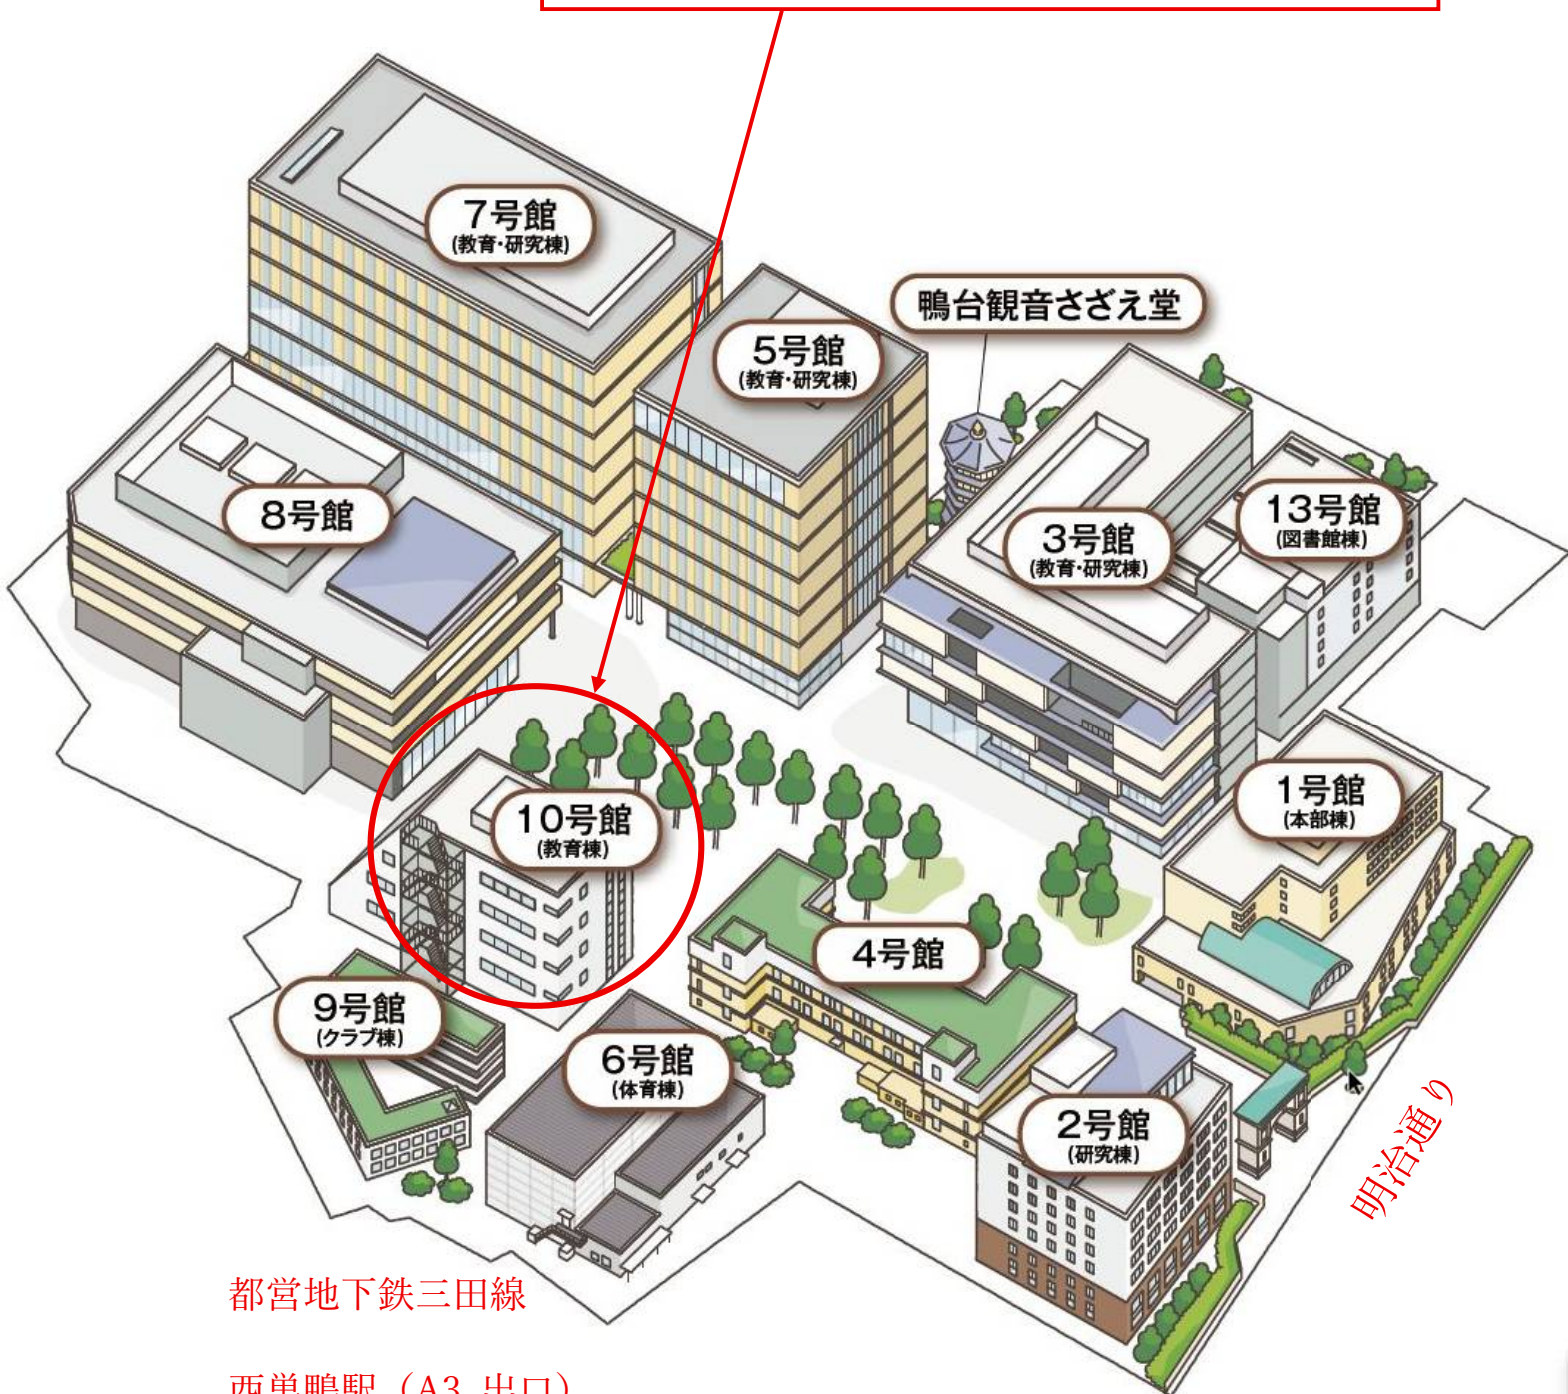

大正大学 (東京都豊島区西巣鴨3-20-1)

キャンパスマップ提供：大正大学

EJU 試験会場 (10号館 (教育棟))

都営地下鉄三田線

西巣鴨駅 (A3 出口)