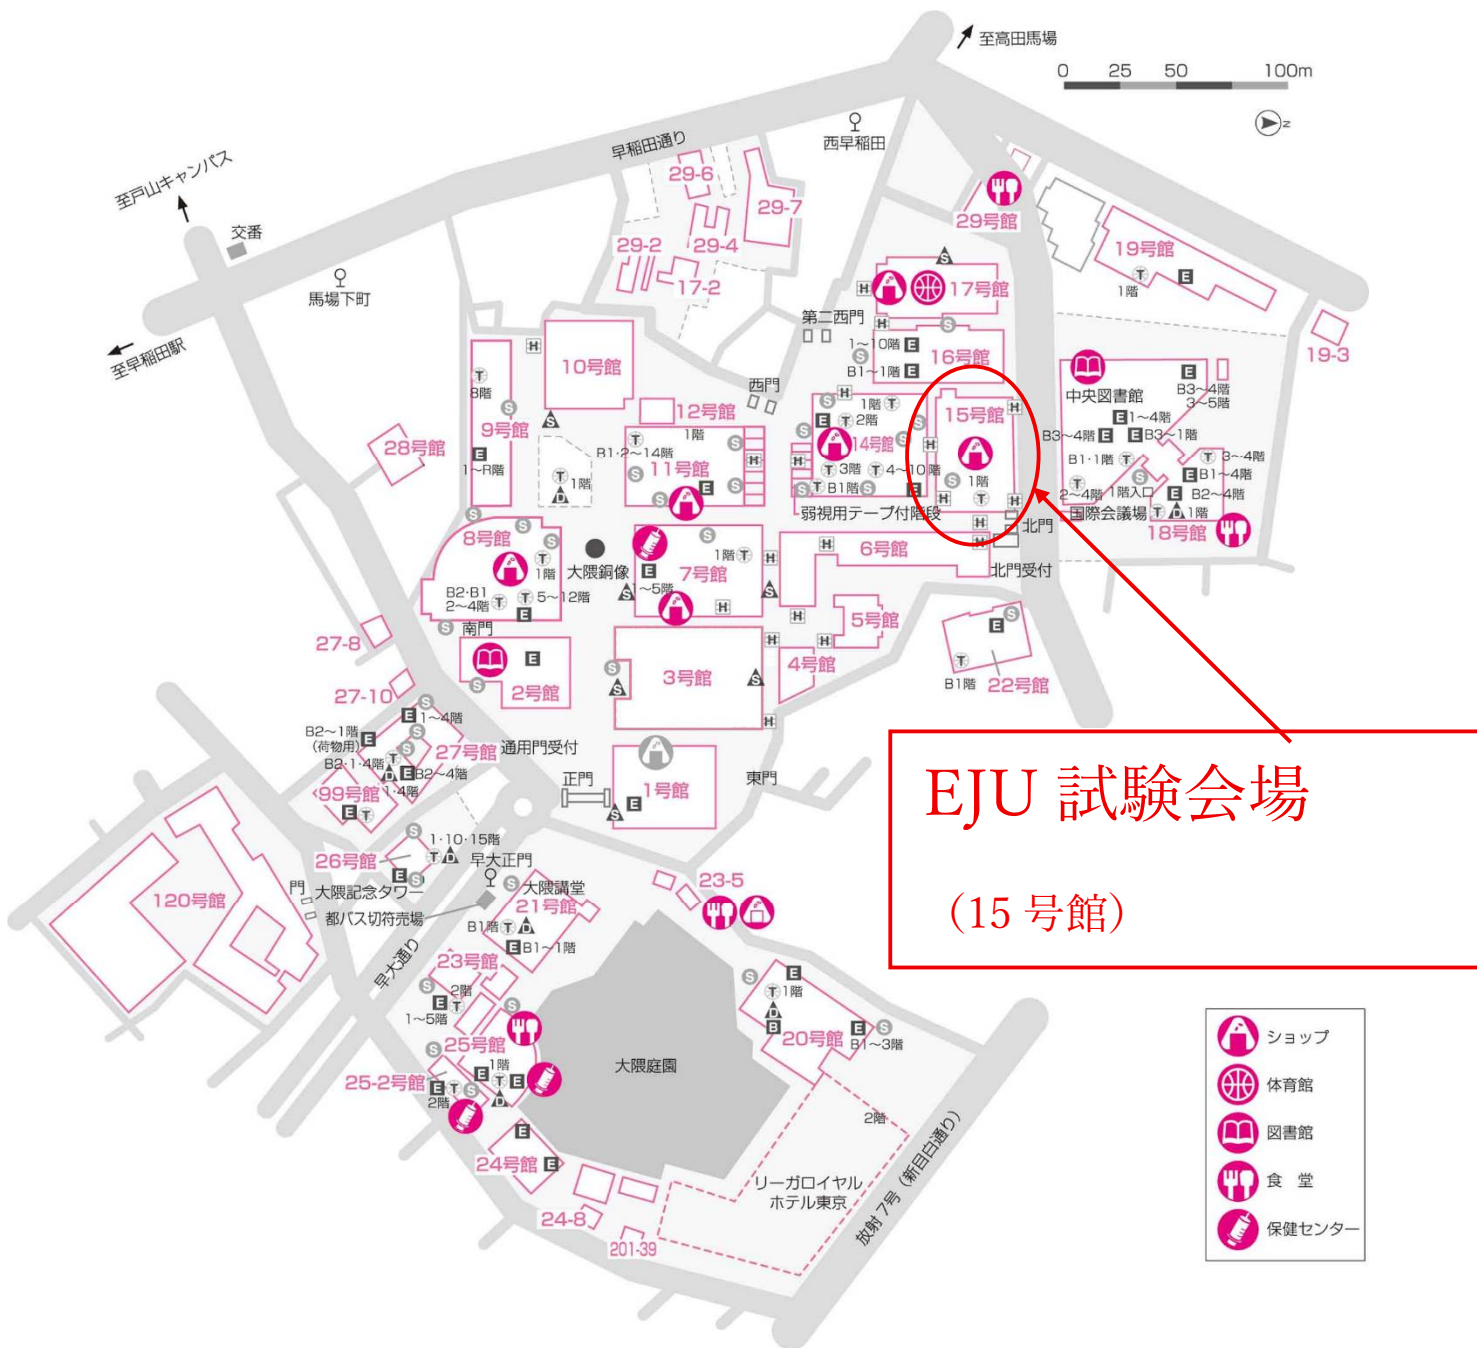

早稲田大学 早稲田キャンパス

(東京都新宿区西早稲田 1-6-1) キャンパスマップ提供：早稲田大学

EJU 試験会場
(15号館)

- ショップ
- 体育館
- 図書館
- 食堂
- 保健センター