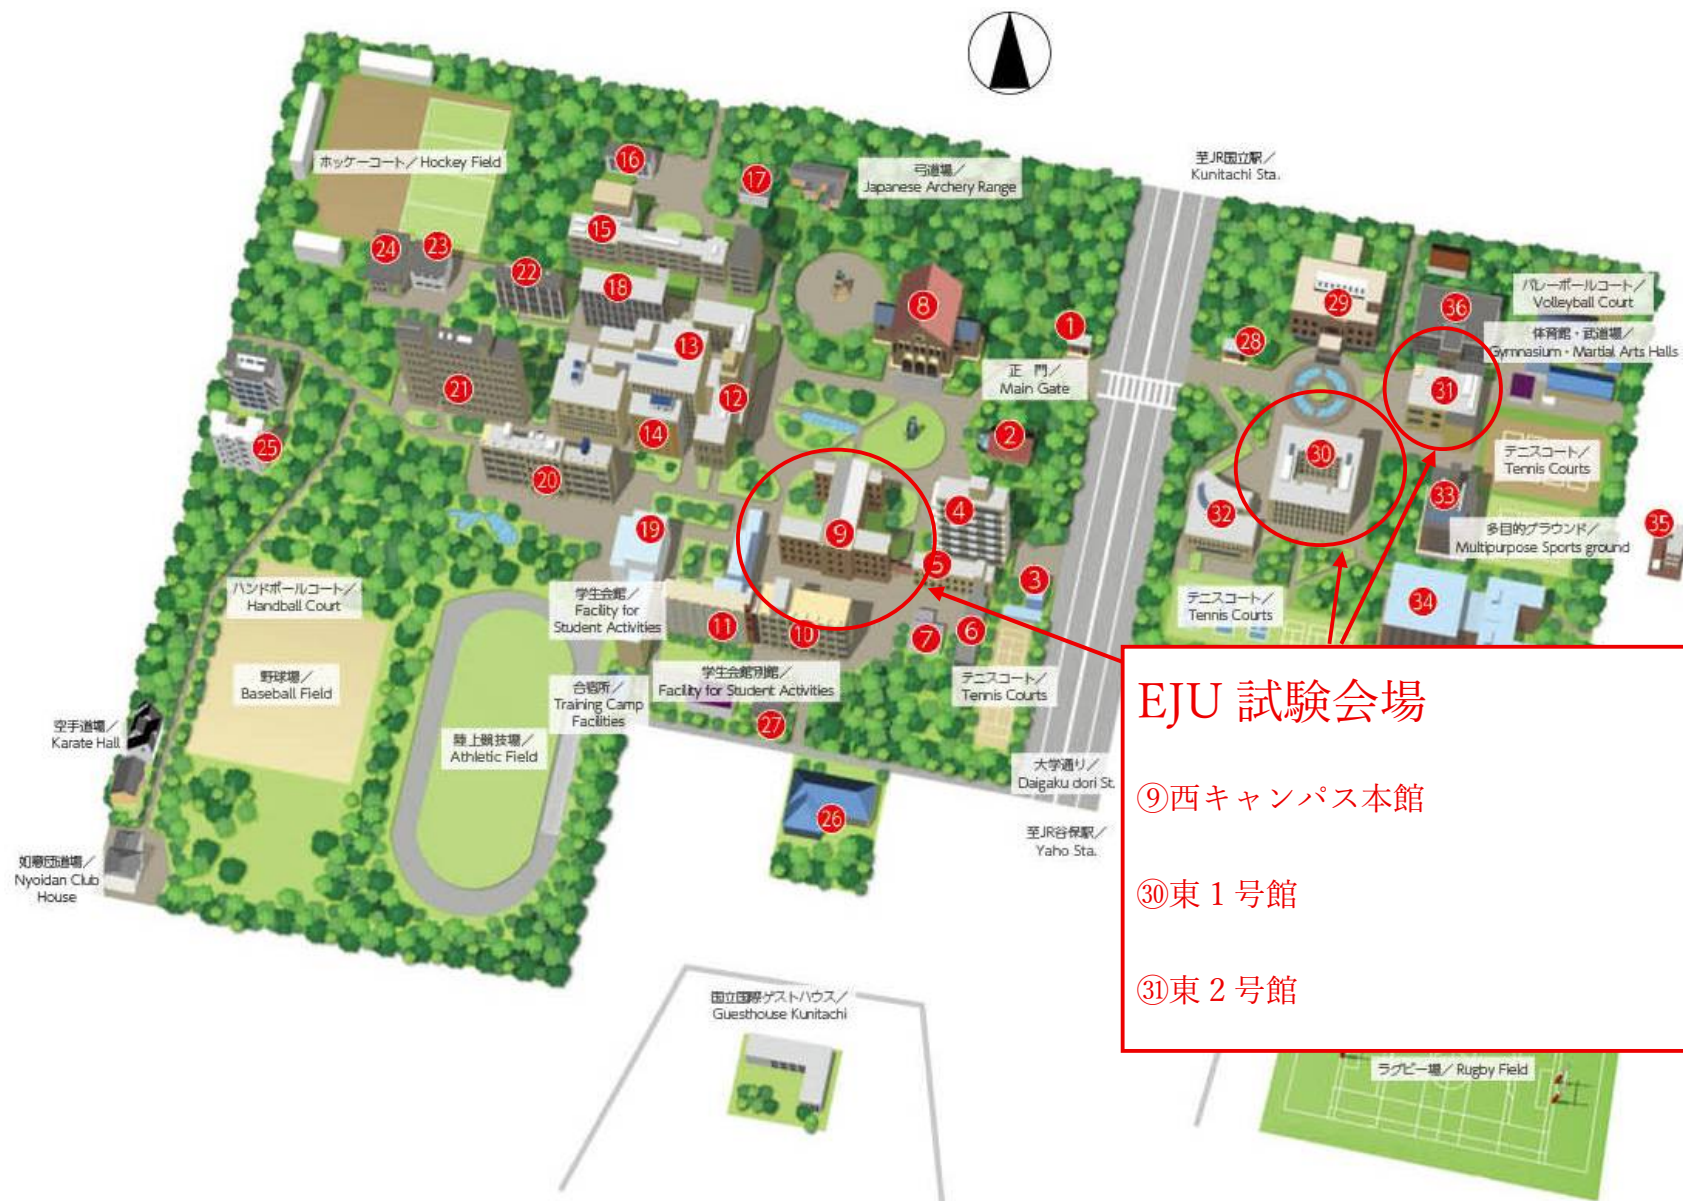

一橋大学 国立キャンパス (東京都国立市中2-1)

キャンパスマップ提供：一橋大学

EJU 試験会場

⑨西キャンパス本館

⑩東1号館

⑪東2号館