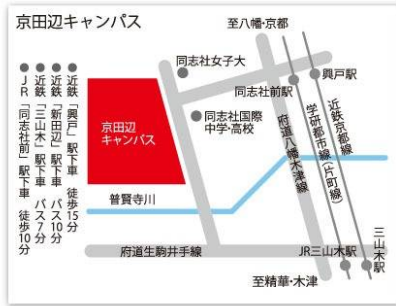

同志社大学 京田辺キャンパス (京都府京田辺市多々羅都谷1-3)

キャンパスマップ提供：同志社大学

京田辺校地

<https://www.doshisha.ac.jp/information/kyotanabe/index.html>

EJU 試験会場
(知真館 2号館)

京田辺キャンパス

- ① 真誠館 / 体育関係の練習場
- ② 京田辺体育ハウス1
- ③ 京田辺体育ハウス2
- ④ 体育系ボックス棟
- ⑤ 倉上館 / スポーツ健康学部・スポーツ健康科学研究科事務室、講義控室
- ⑥ デイヴィス記念館 / 体育館兼講堂
- ⑦ デイヴィス記念多目的コート / 改修工事中
- ⑧ 山本寛馬記念アリーナ
- ⑨ 恵喜館
- ⑩ 光喜館
- ⑪ 訪知館 / 脳科学研究科事務室
- ⑫ 紫苑館 / 食堂

- ⑬ 成心館 / 学生支援センター、スチューデントダイバーシティ・アクセシビリティ支援センター
- ⑭ 多目的ホール / 改修工事中
- ⑮ 日輝館 / キャリアセンター、食堂、おいしんボロ横丁、書籍・購買店舗、旅行カウンター、コンビニ、学生ラウンジ
- ⑯ 知真館 3号館 / 講義控室
- ⑰ 京田辺別館 / 文化系クラブ・サークルBOX、音楽・演劇総合練習場(音楽・コーラス・演劇各練習場、アトリエ、会議室など)、学生ラウンジ
- ⑱ 知真館 2号館 / 歴史資料館
- ⑲ 保健センター
- ⑳ 知真館 1号館 / カウンセリングセンター
- ㉑ 創業館 / 京田辺キャンパス教務センター(2026年夏期に成心館1階へ移転予定)、国際センター