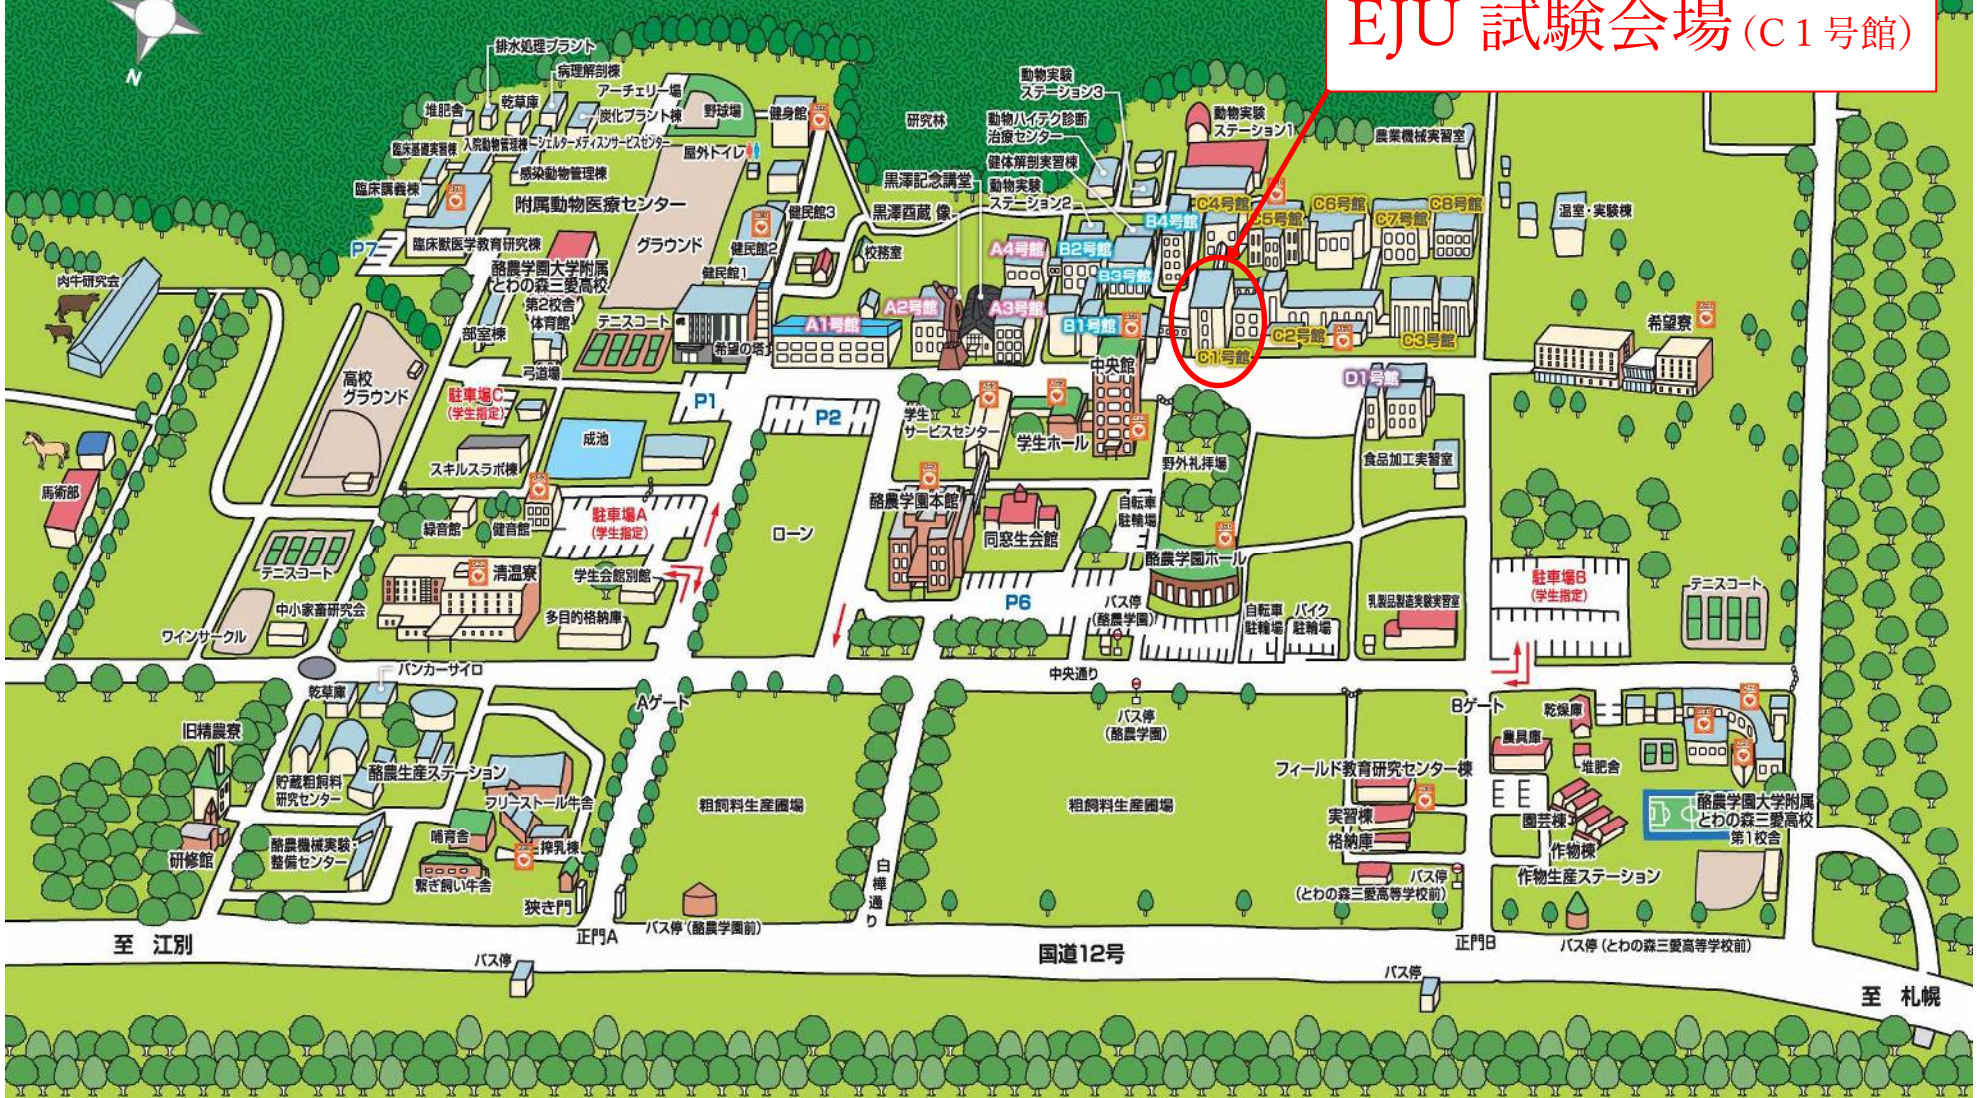

RAKUNO GAKUEN CAMPUS MAP

EJU 試験会場 (C1号館)

至 江別

国道12号

至 札幌