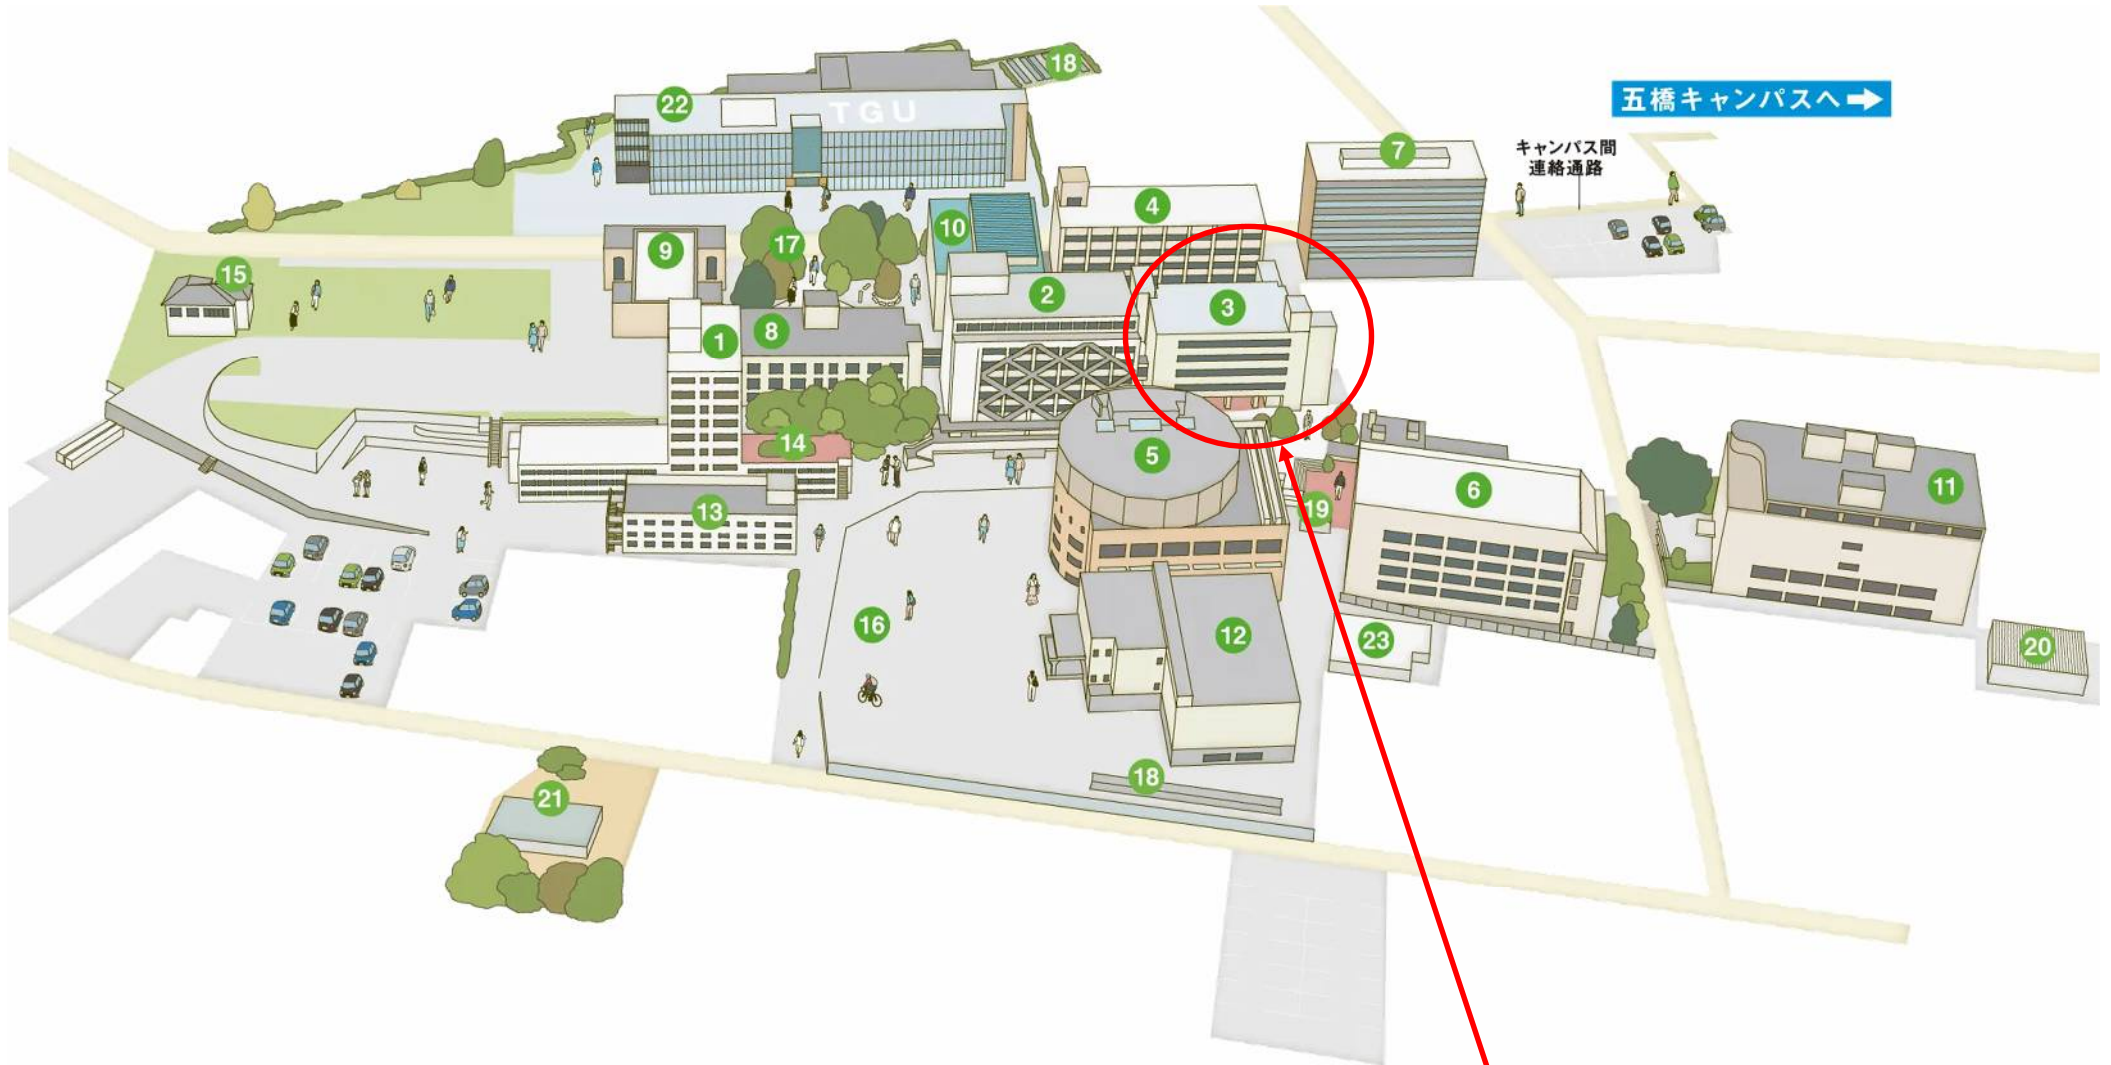

東北学院大学 土樋キャンパス (宮城県仙台市青葉区土樋1-3-1)

キャンパスマップ提供：東北学院大学

EJU 試験会場 (6号館)