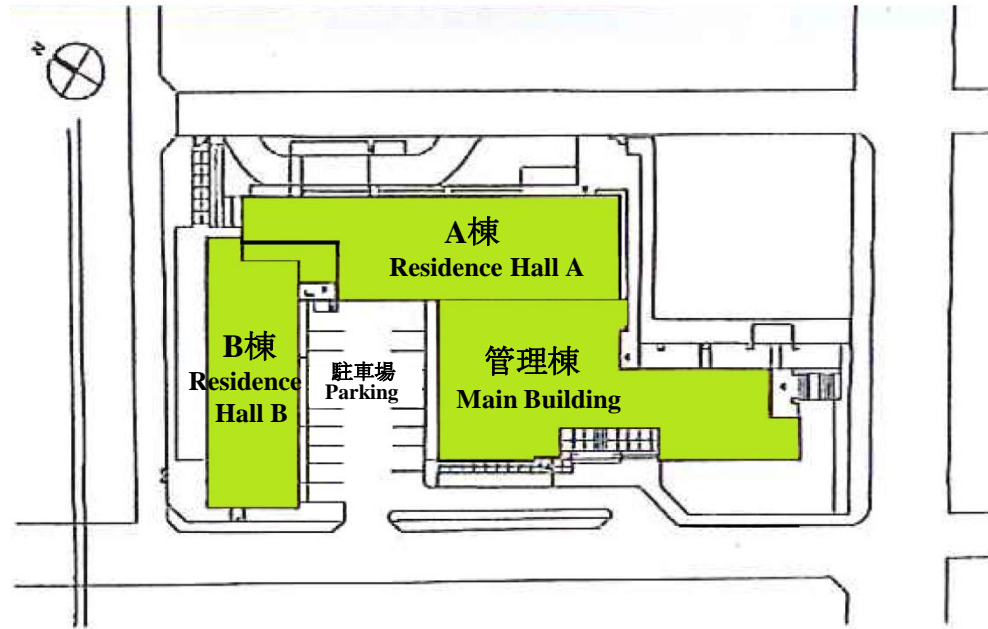

会館の位置 Location of Hyogo Int'l House

会館配置図 Map of Hyogo Int'l House

<交通案内>

JR神戸線（東海道本線） 灘駅 下車 徒歩5分

Nada Station, JR Line 5min. walk

阪神本線 岩屋駅 下車 徒歩3分

Iwaya Station, Hanshin Line 3min. walk

阪急神戸線 王子公園駅 下車 徒歩10分