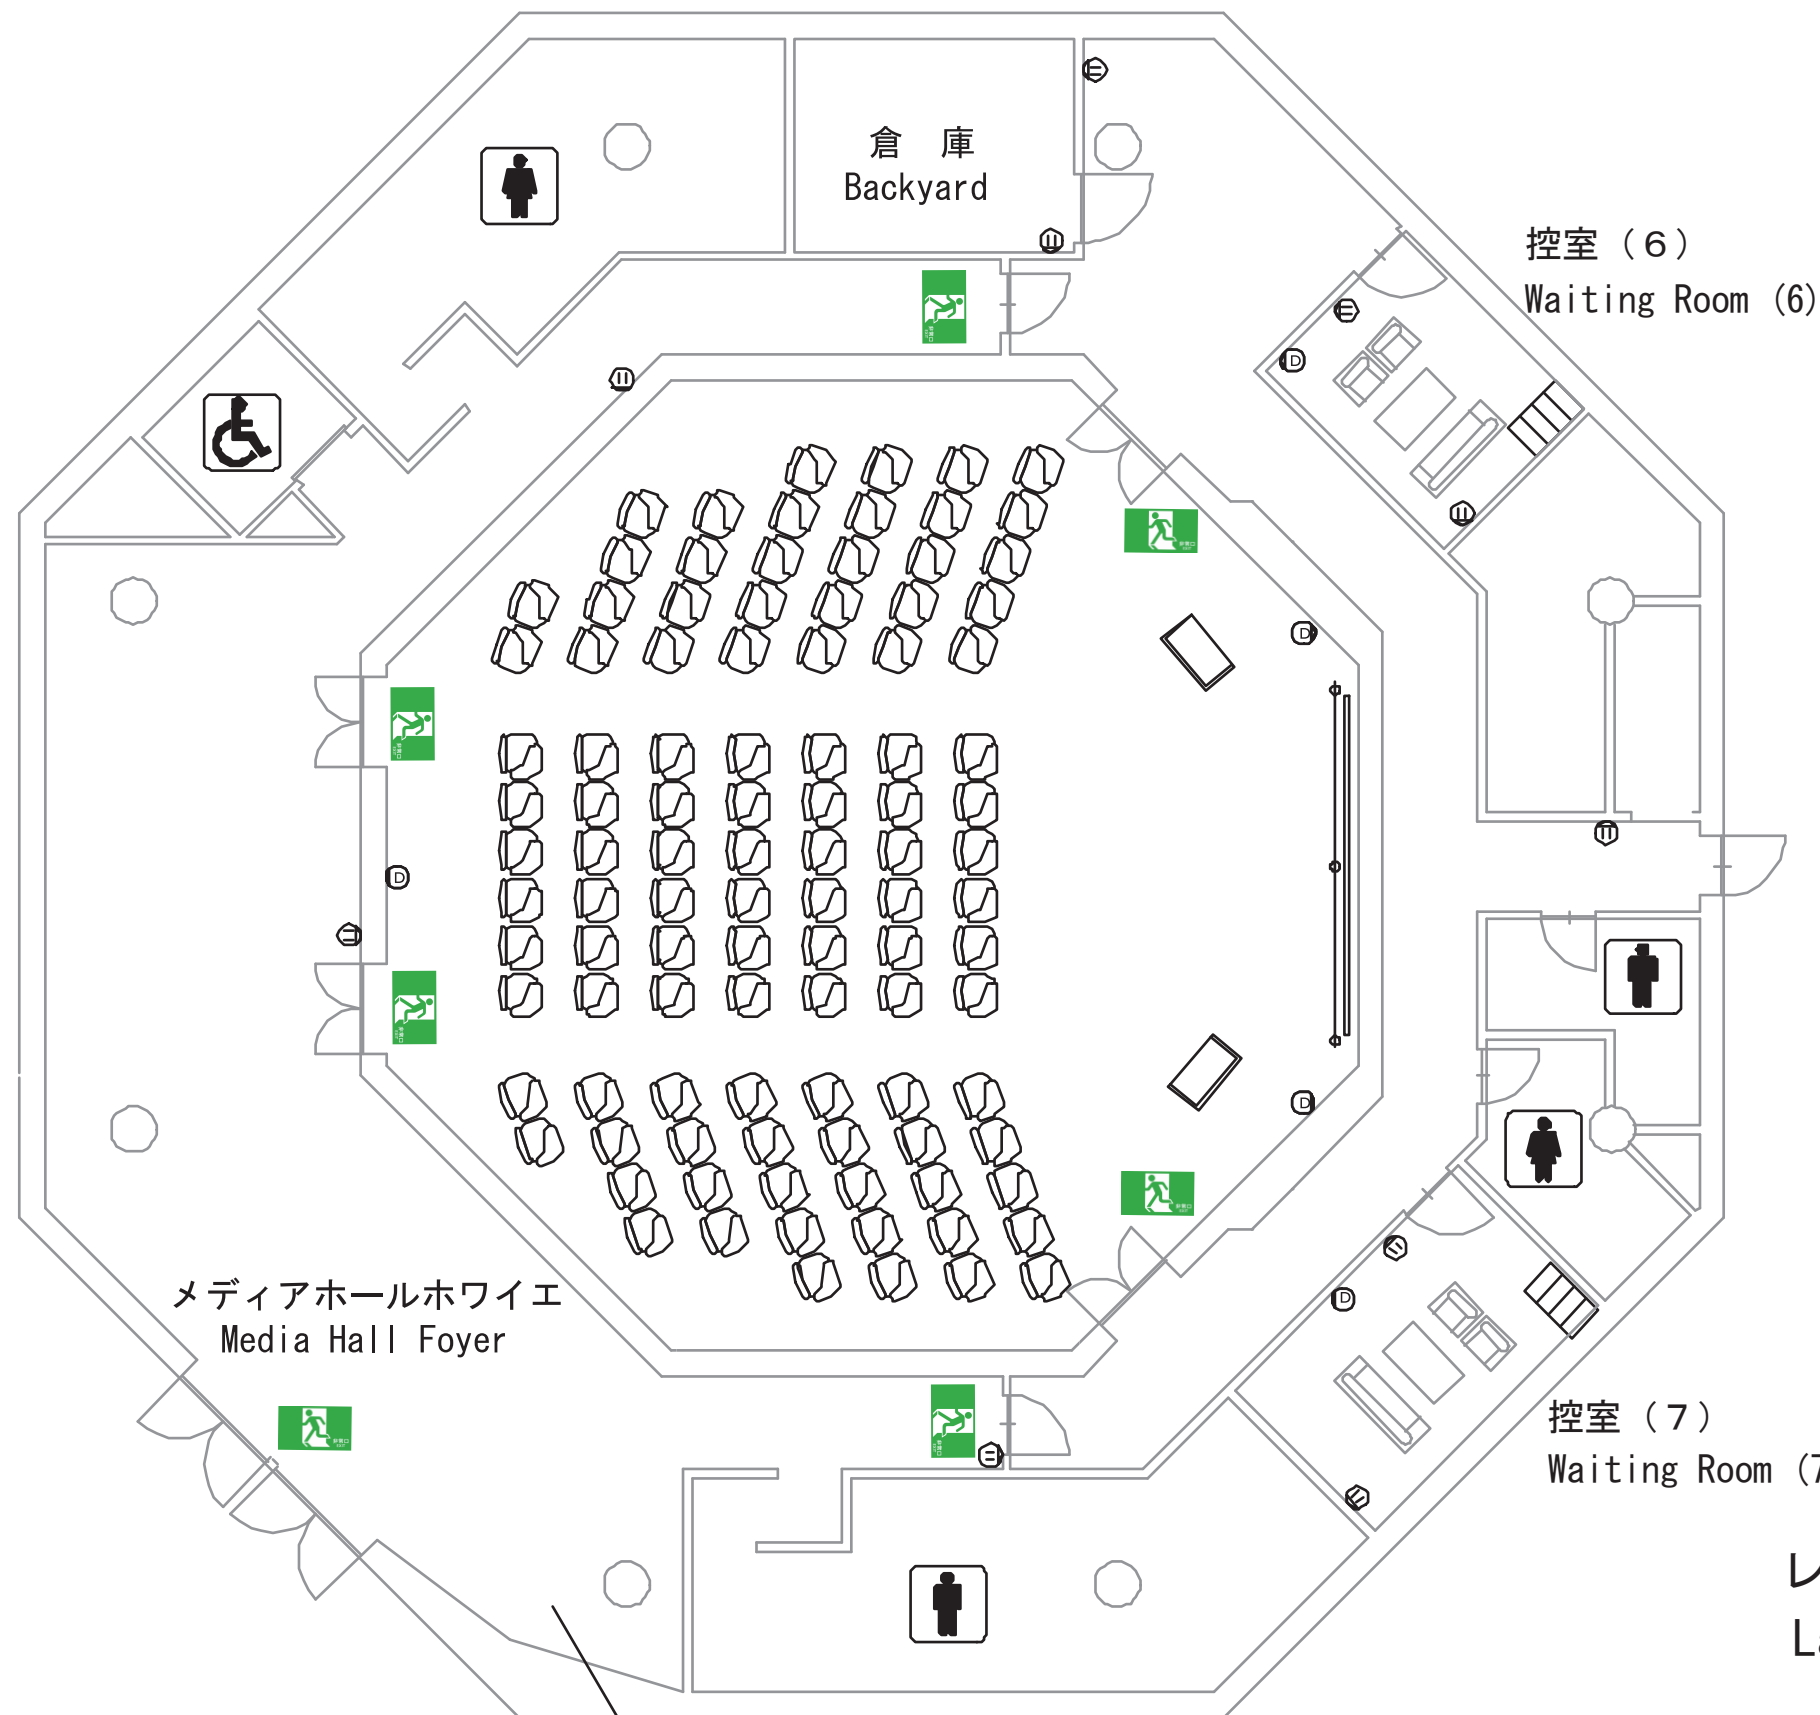

- LAN設備案内
LAN Outlet 
- 電源設備案内
Power Supply 
- 非常口案内
Emergency Exit 

レイアウト：シアター席 102席
Layout: Theater 102 Seats

3階-メディアホール
3rd Floor-Media Hall

LAN設備案内
LAN Outlet

電源設備案内
Power Supply

レイアウト: 口の字 32席
Layout: Square 32 Seats

3階—メディアホール
3rd Floor—Media Hall

3階-メディアホール
3rd Floor-Media Hall