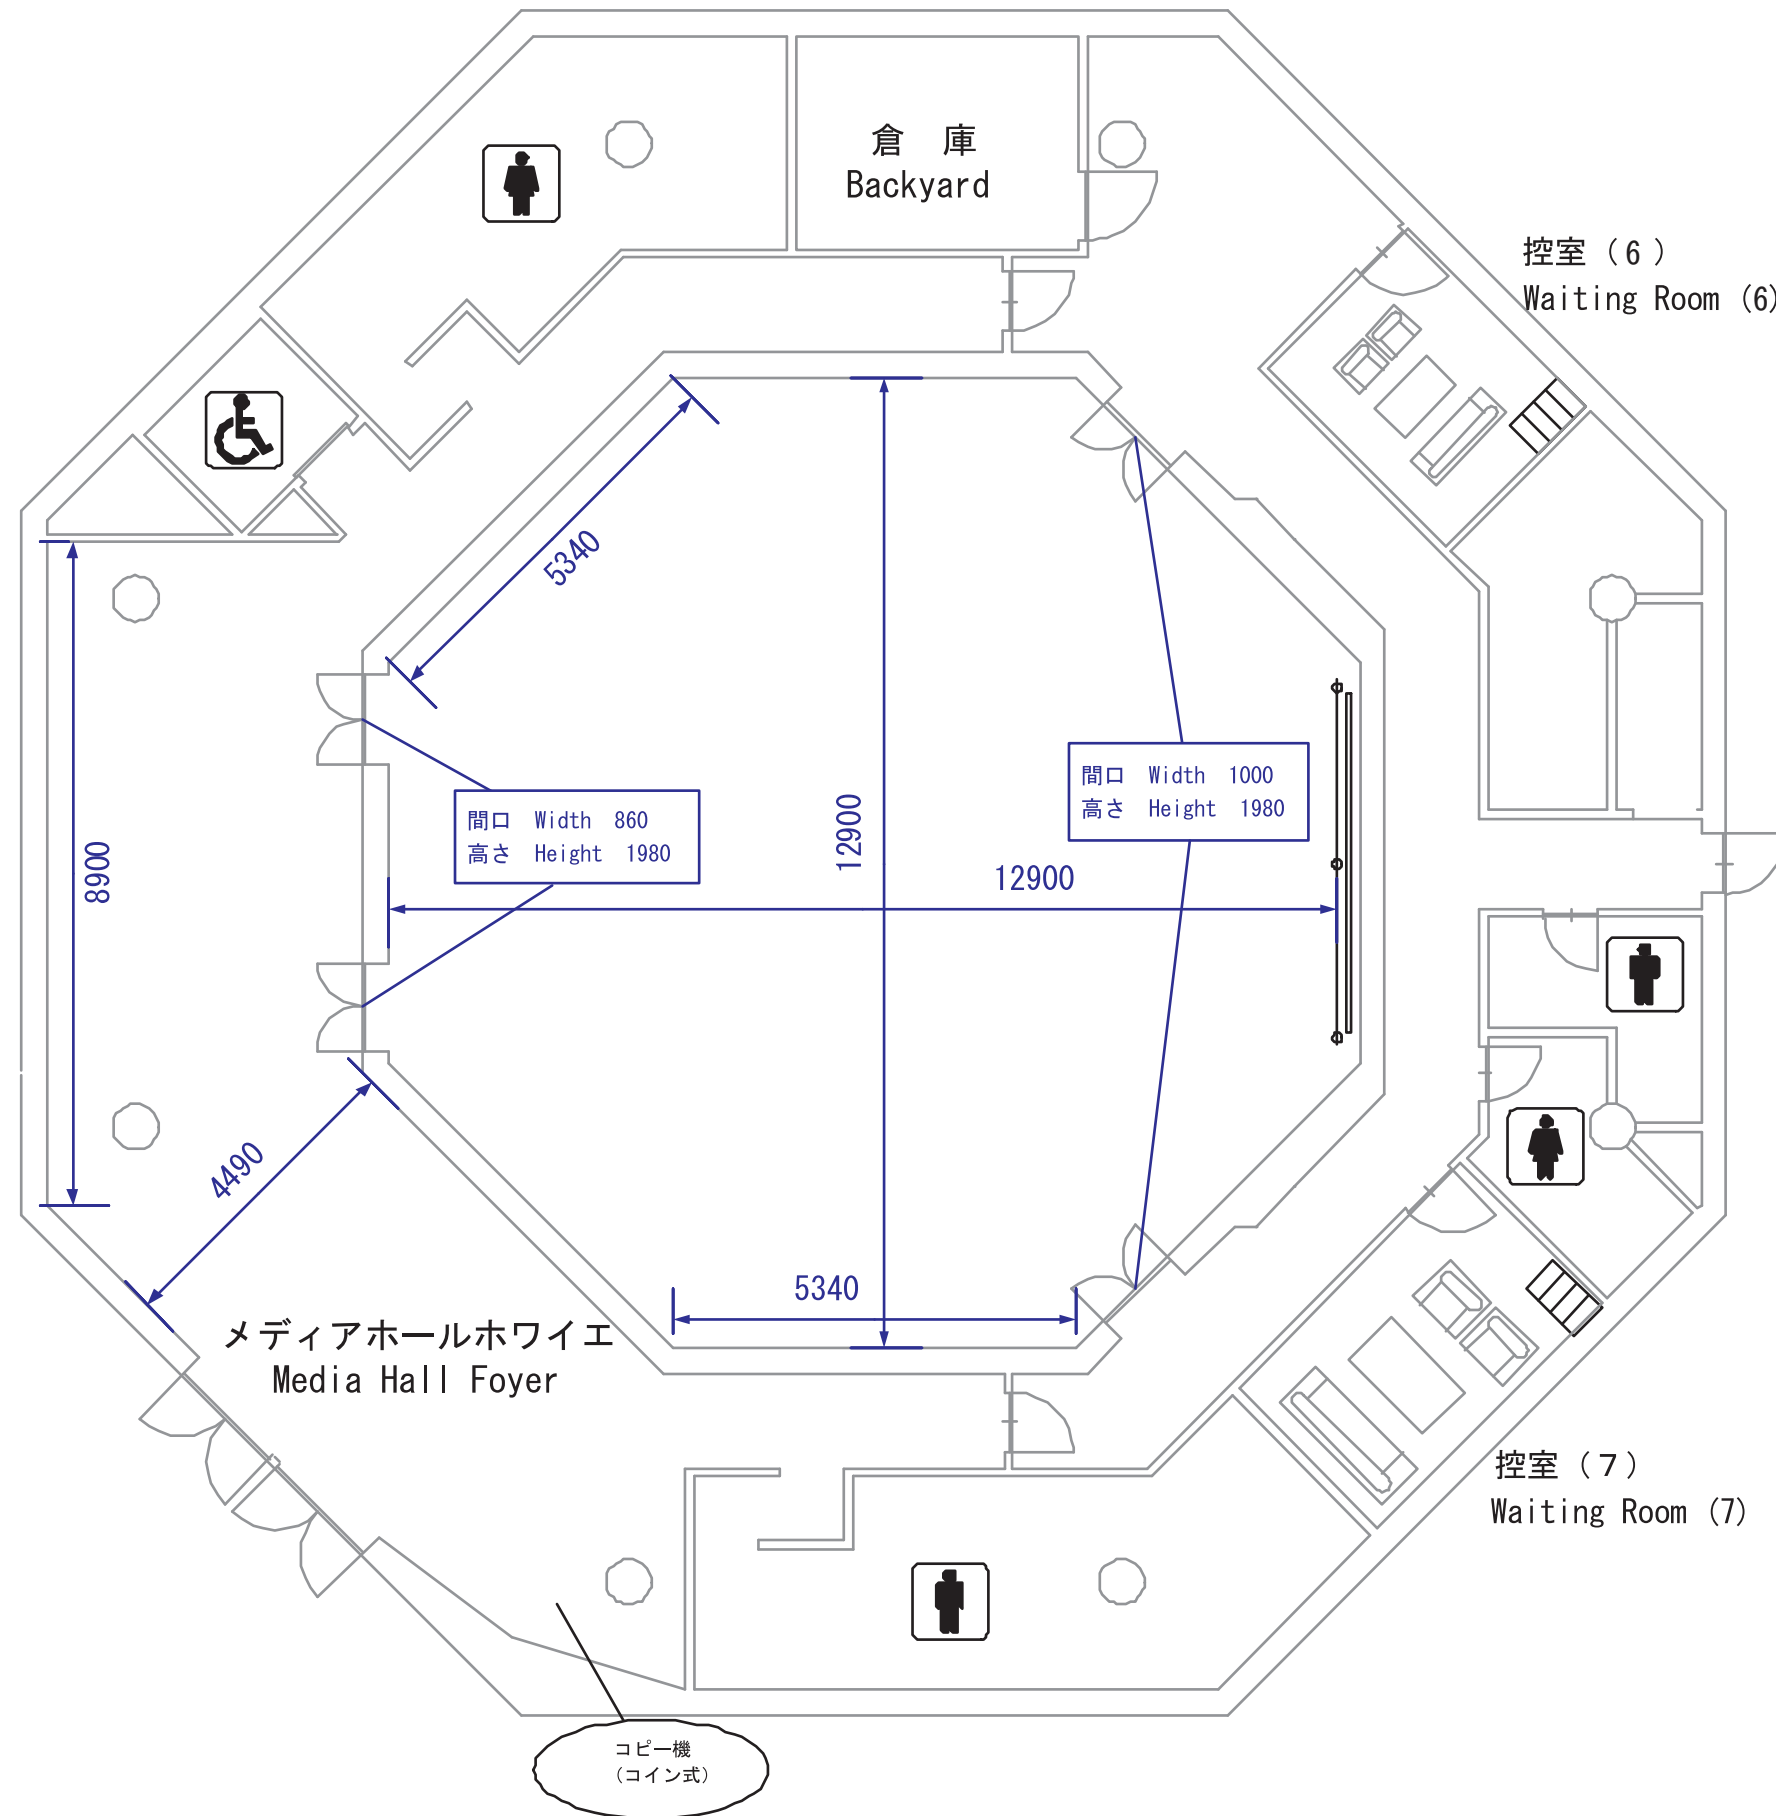

- LAN設備案内
LAN Outlet 
- 電源設備案内
Power Supply 
- 非常口案内
Emergency Exit 

レイアウト：シアター席 102席
Layout: Theater 102 Seats

3階-メディアホール
3rd Floor-Media Hall

LAN設備案内
LAN Outlet

電源設備案内
Power Supply

レイアウト: 口の字 32席
Layout: Square 32 Seats

3階—メディアホール
3rd Floor—Media Hall

3階-メディアホール
3rd Floor-Media Hall