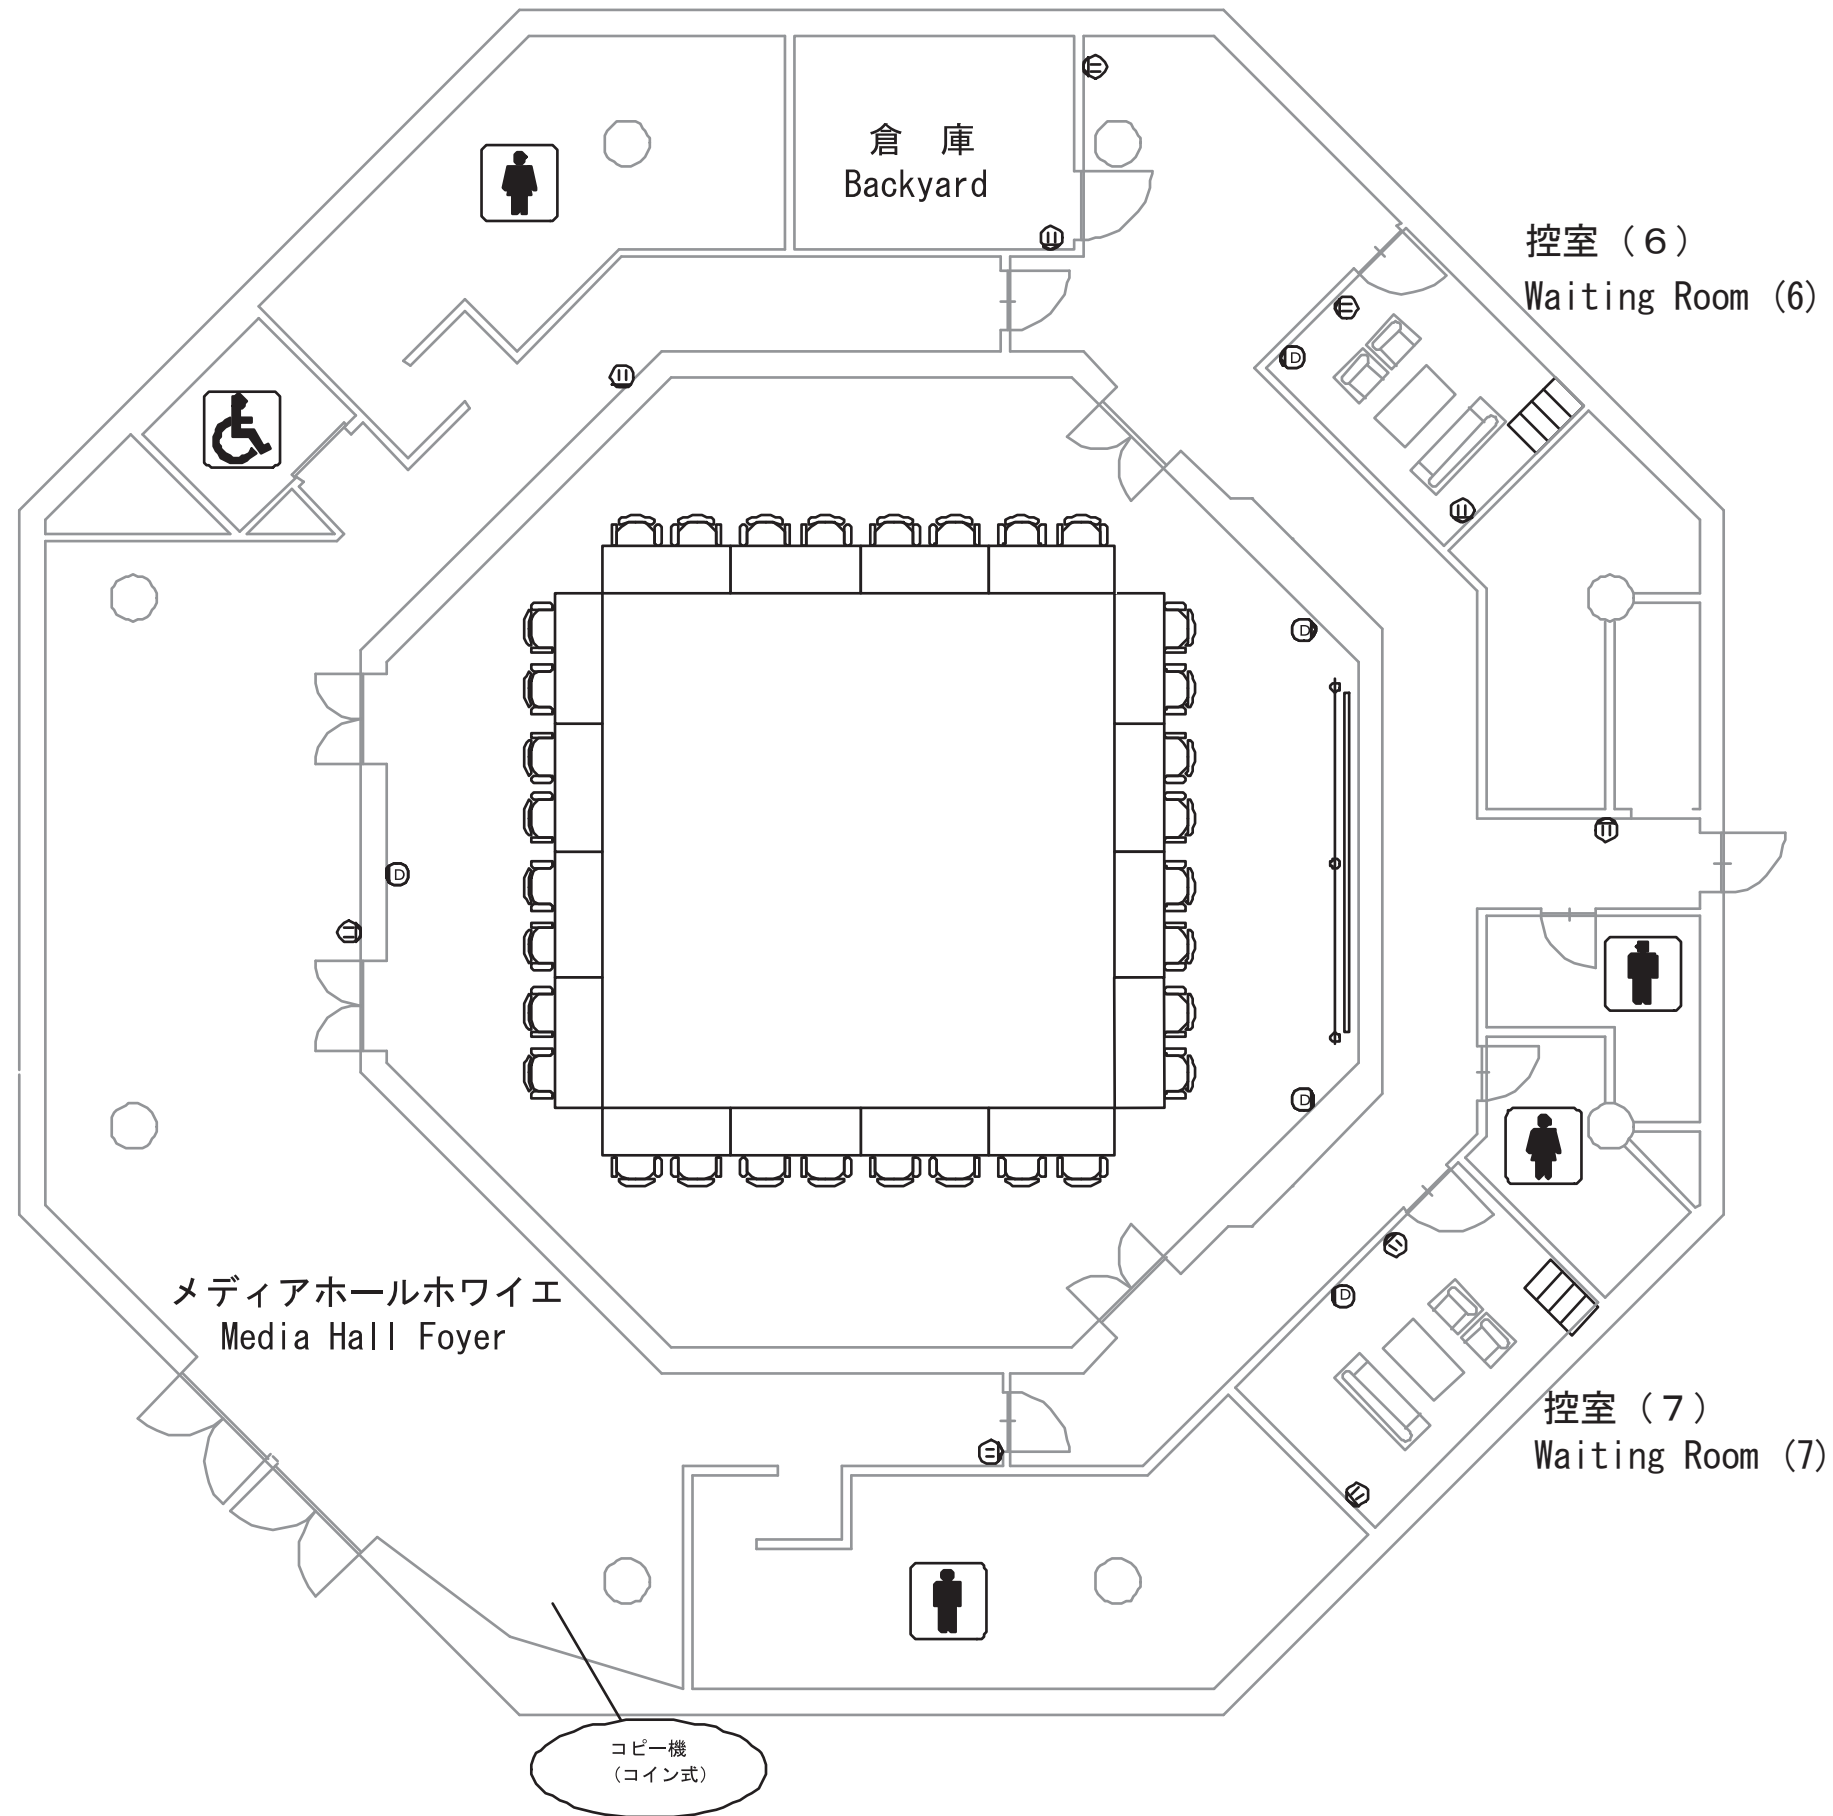

- LAN設備案内
LAN Outlet 
- 電源設備案内
Power Supply 
- 非常口案内
Emergency Exit 

レイアウト：シアター席 102席
Layout: Theater 102 Seats

3階-メディアホール
3rd Floor-Media Hall

LAN設備案内
LAN Outlet

電源設備案内
Power Supply

レイアウト: 口の字 32席
Layout: Square 32 Seats

3階—メディアホール
3rd Floor—Media Hall

3階-メディアホール
3rd Floor-Media Hall