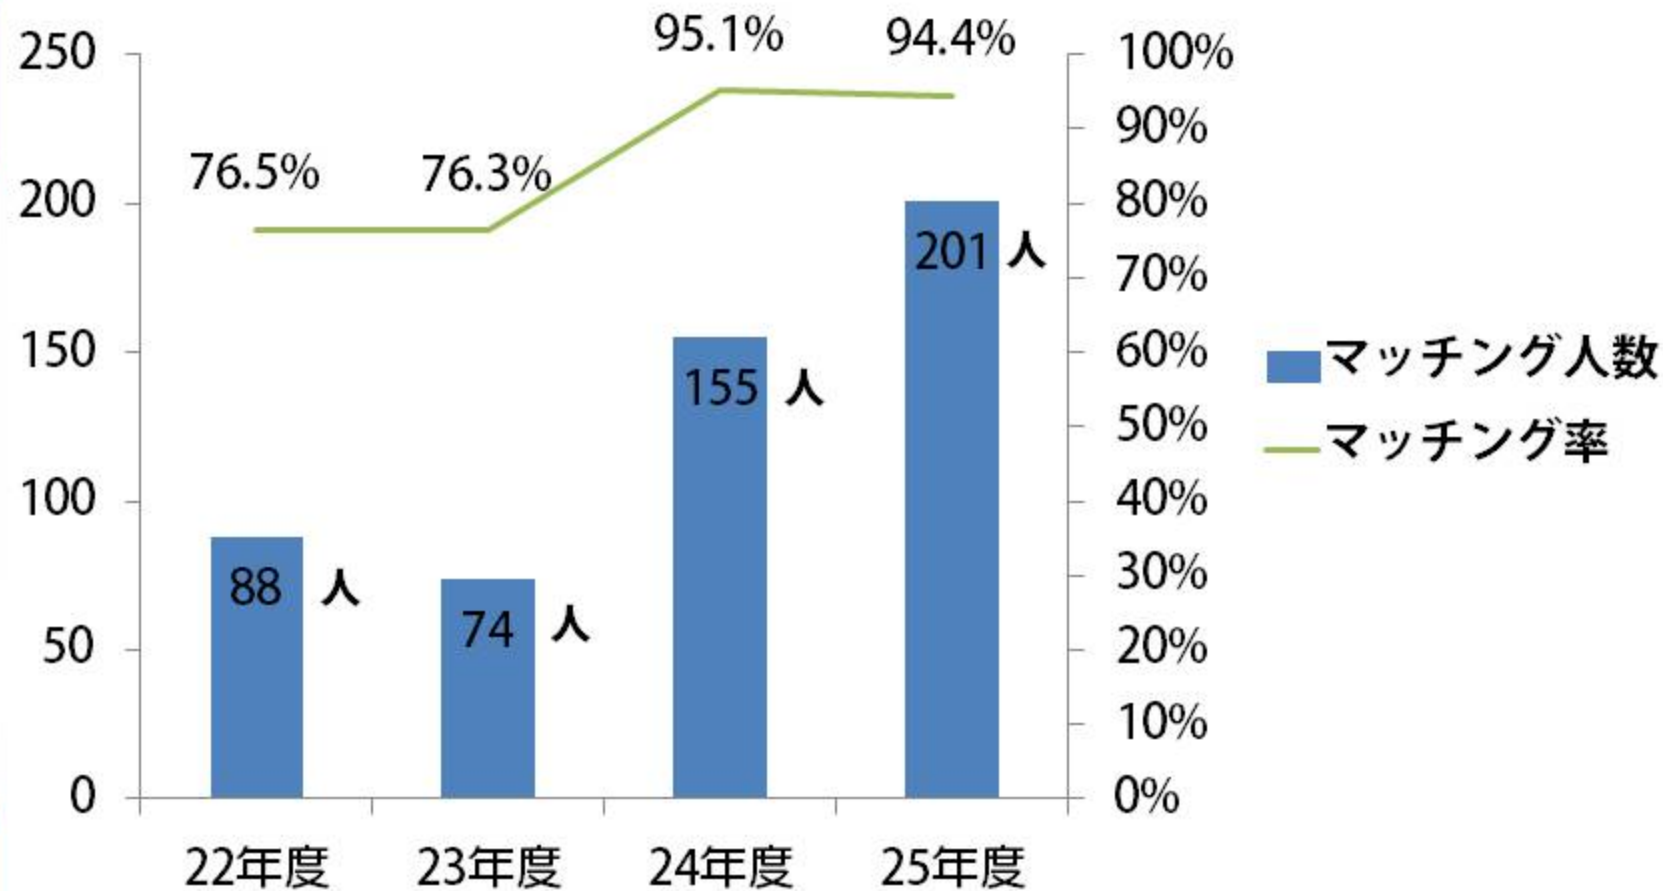

しまね学生インターンシップ®

インターンシップ（夏期）マッチングの推移