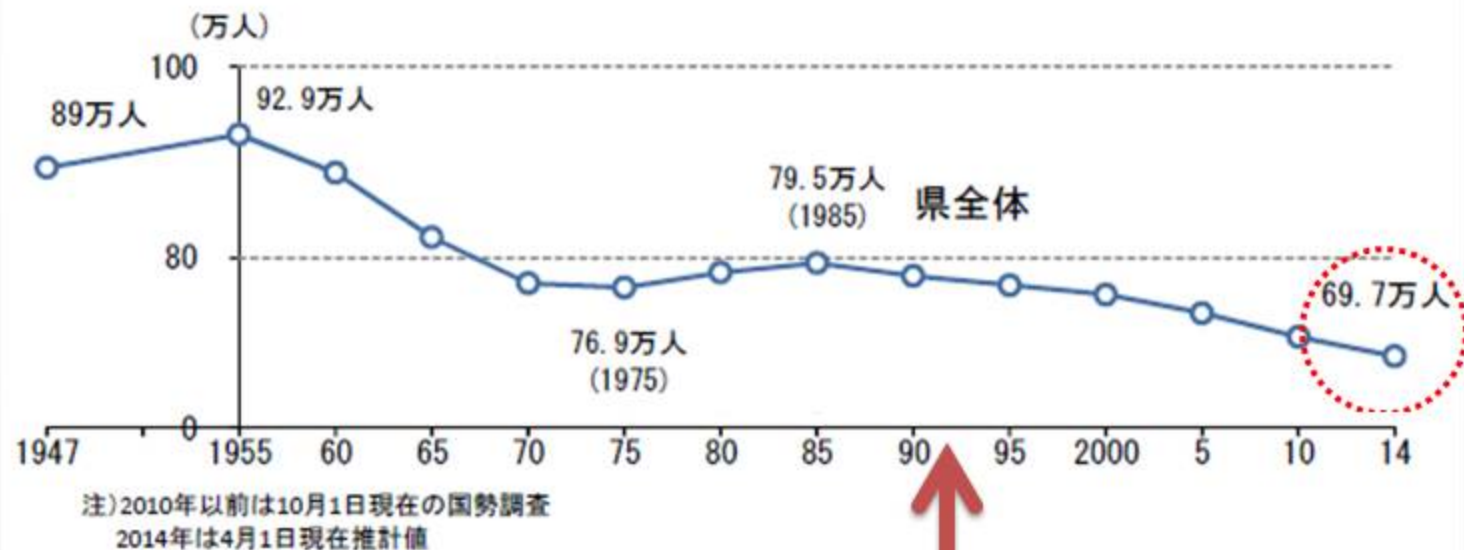

人口は92.9万人をピークに減少

1992年 ふるさと島根定住財団設立