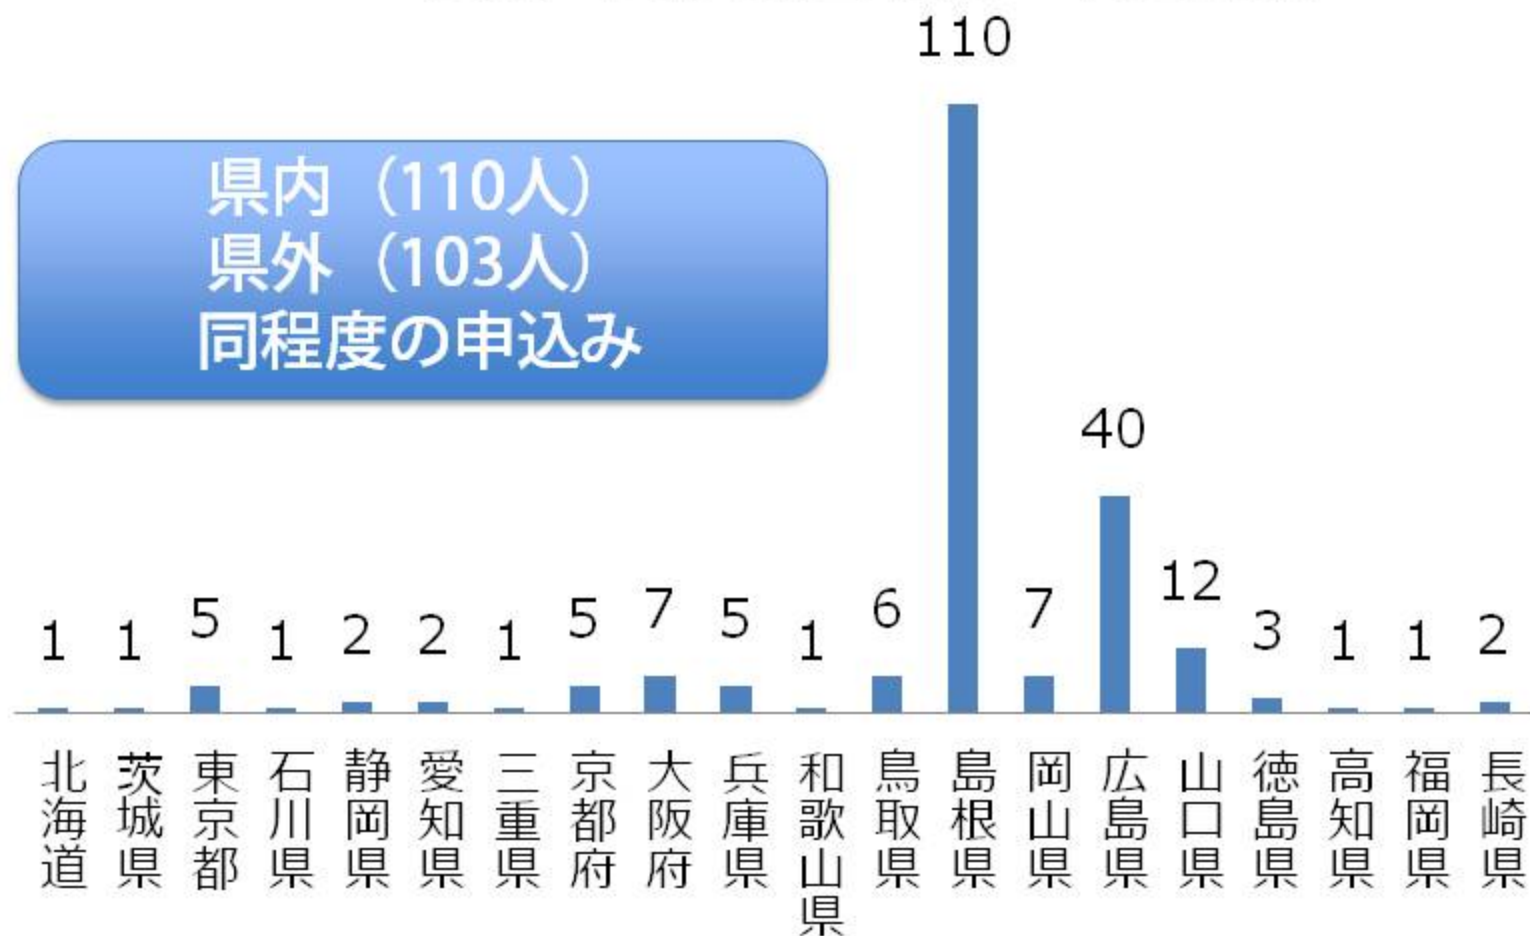

しまね学生インターンシップ®

H25夏期 大学所在地別 申込件数

県内 (110人)
県外 (103人)
同程度の申込み