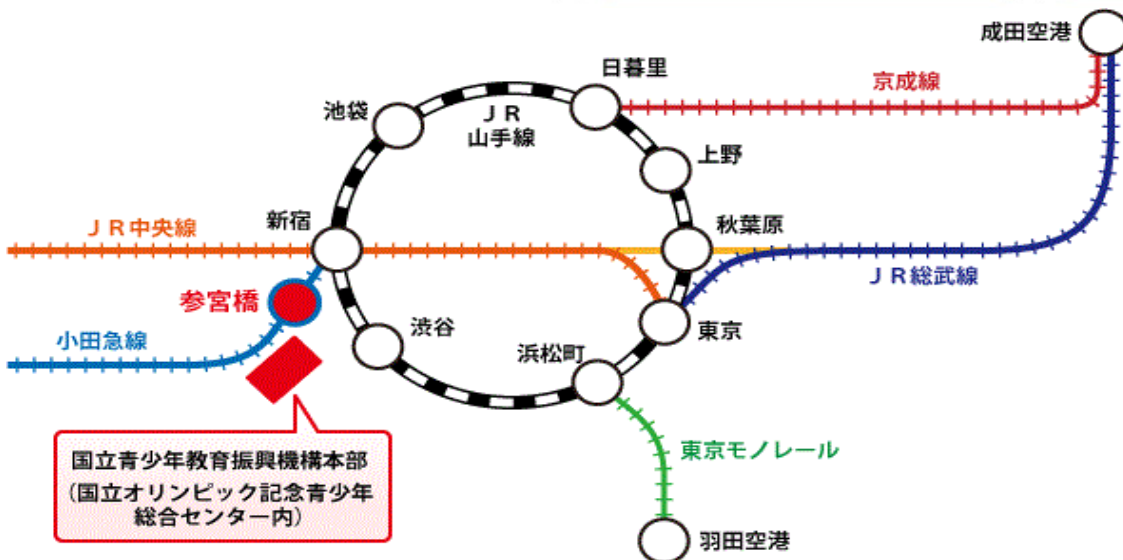

# 障害学生支援実務者育成研修会 会場MAP

- ・ 基礎プログラム（関東） 8月22日（木）、23日（金）
- ・ 応用プログラム（前期） 9月17日（火）、18日（水）

国立オリンピック記念青少年総合センター  
国際交流棟 国際会議室  
東京都渋谷区代々木神園町3番1号

## ◎交通の案内

小田急線 参宮橋駅より徒歩約7分

千代田線 代々木公園駅より徒歩約8分

・基礎プログラム（関西） 8月29日（木）、30日（金）

日本学生支援機構 兵庫国際交流会館  
多目的ホール  
兵庫県神戸市中央区脇浜町1-2-8

◎交通の案内

JR神戸線 灘駅より徒歩約5分  
阪神本線 岩屋駅より徒歩約3分

・応用プログラム（後期）12月10日（火）

日本学生支援機構 東京国際交流館  
プラザ平成内 国際交流会議場  
東京都江東区青海2-2-1

◎交通の案内

ゆりかもめ 東京国際クルーズターミナル（旧 船の科学館）駅より徒歩約3分  
りんかい線 東京テレポート駅より徒歩約15分