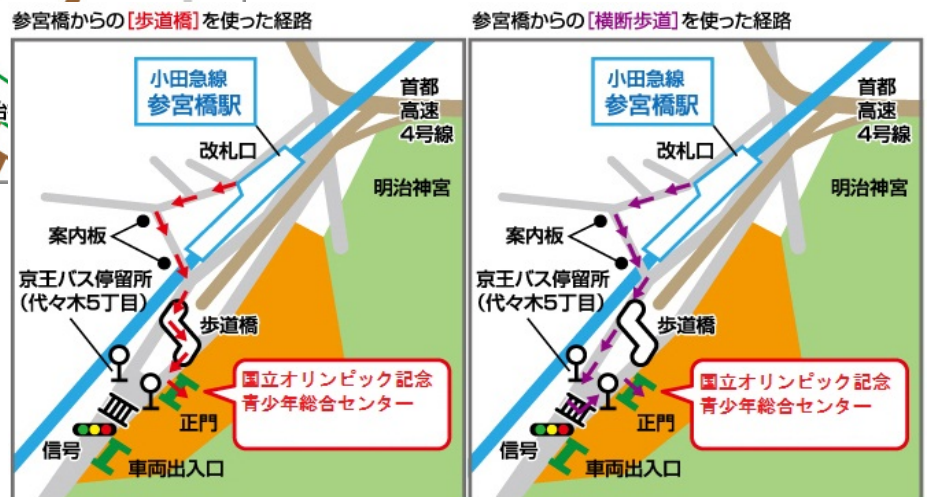

# 障害学生支援実務者育成研修会 会場MAP

- ・ 基礎プログラム（関東） 8月22日（木）、23日（金）
- ・ 応用プログラム（前期） 9月17日（火）、18日（水）

国立オリンピック記念青少年総合センター  
国際交流棟 国際会議室  
東京都渋谷区代々木神園町3番1号

## ◎交通の案内

小田急線 参宮橋駅より徒歩約7分

千代田線 代々木公園駅より徒歩約8分

・基礎プログラム（関西） 8月29日（木）、30日（金）

日本学生支援機構 兵庫国際交流会館  
多目的ホール  
兵庫県神戸市中央区脇浜町1-2-8

◎交通の案内

JR神戸線 灘駅より徒歩約5分  
阪神本線 岩屋駅より徒歩約3分

・応用プログラム（後期）12月10日（火）

日本学生支援機構 東京国際交流館  
プラザ平成内 国際交流会議場  
東京都江東区青海2-2-1

◎交通の案内

ゆりかもめ 東京国際クルーズターミナル（旧 船の科学館）駅より徒歩約3分  
りんかい線 東京テレポート駅より徒歩約15分