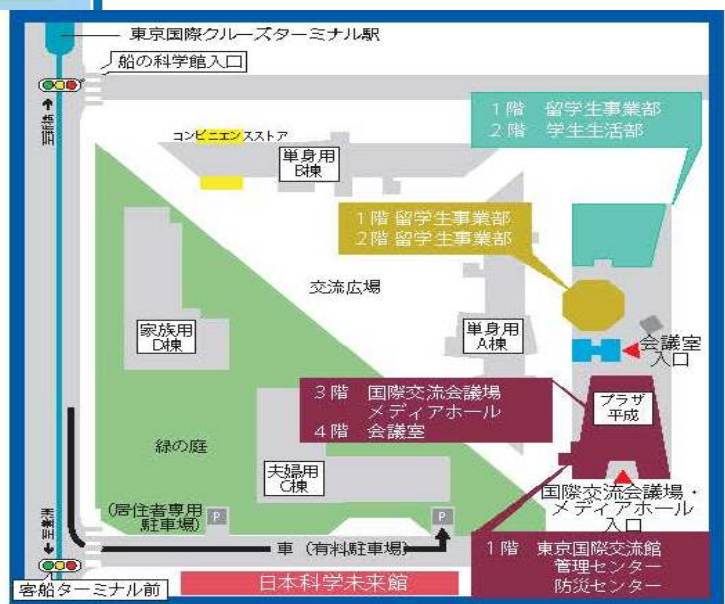

# 障害学生支援実務者育成研修会 会場MAP

- ・ 基礎プログラム（関東） 8月22日（木）、23日（金）
- ・ 応用プログラム（前期） 9月17日（火）、18日（水）

国立オリンピック記念青少年総合センター  
国際交流棟 国際会議室  
東京都渋谷区代々木神園町3番1号

## ◎交通の案内

小田急線 参宮橋駅より徒歩約7分

千代田線 代々木公園駅より徒歩約8分

・基礎プログラム（関西） 8月29日（木）、30日（金）

日本学生支援機構 兵庫国際交流会館  
多目的ホール  
兵庫県神戸市中央区脇浜町1-2-8

◎交通の案内

JR神戸線 灘駅より徒歩約5分  
阪神本線 岩屋駅より徒歩約3分

・応用プログラム（後期）12月10日（火）

日本学生支援機構 東京国際交流館  
プラザ平成内 国際交流会議場  
東京都江東区青海2-2-1

◎交通の案内

ゆりかもめ 東京国際クルーズターミナル（旧 船の科学館）駅より徒歩約3分  
りんかい線 東京テレポート駅より徒歩約15分