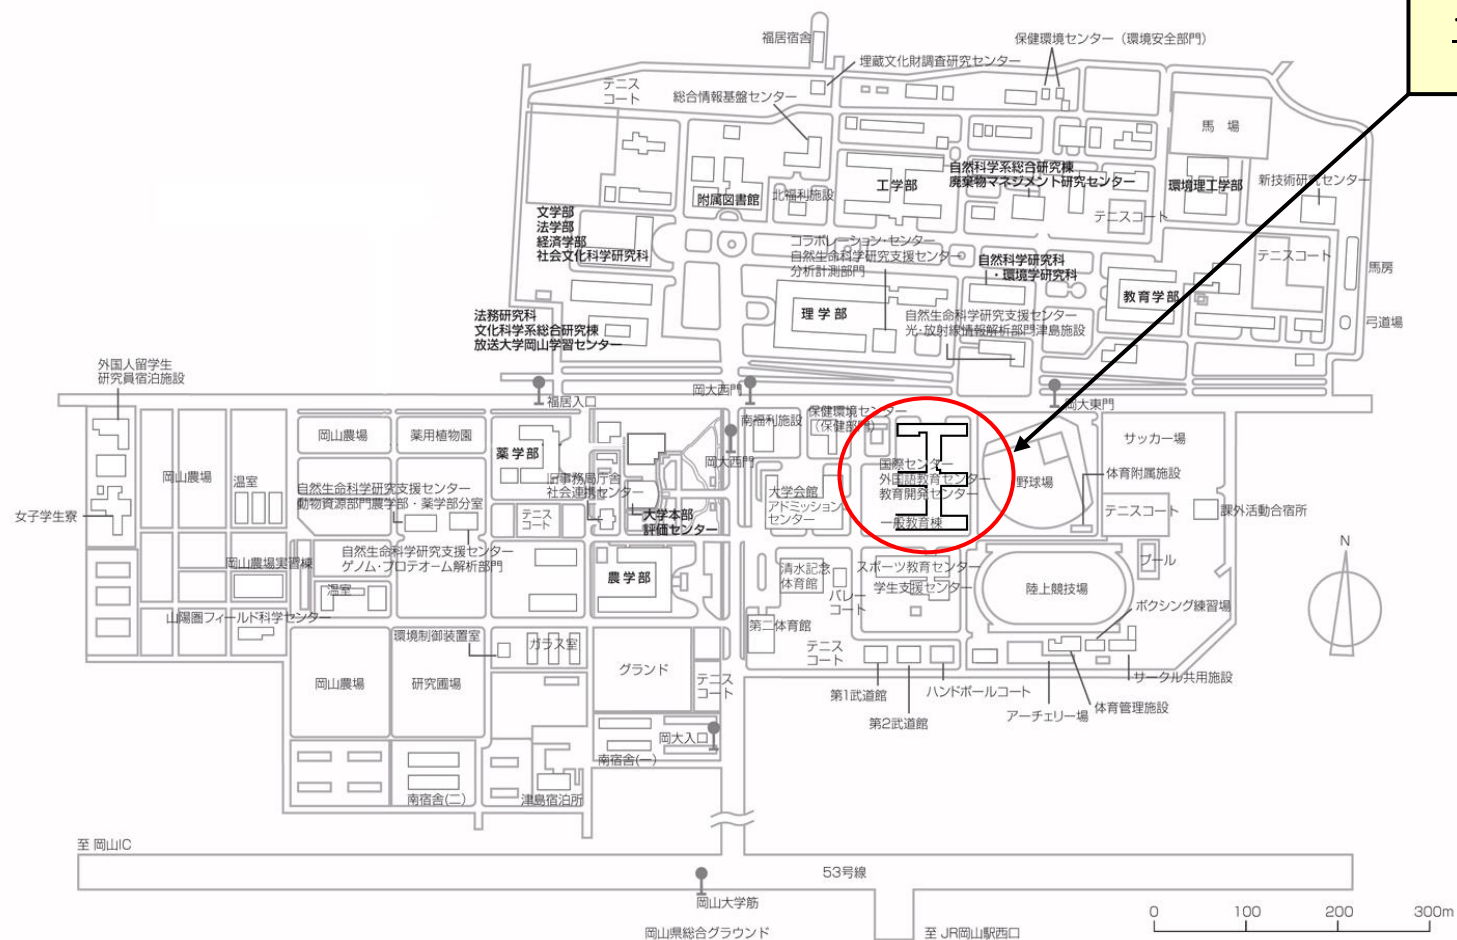

# 岡山大学津島キャンパス Tsushima Campus

(岡山県岡山市北区津島中 1-1-1)

EJU 試験会場  
一般教育棟 A 棟

津島キャンパスへの交通アクセス : <https://www.okayama-u.ac.jp/tp/access/index.html>

津島キャンパスマップ (全体図) : [https://www.okayama-u.ac.jp/tp/access/soumu-access\\_tsushima\\_all.html](https://www.okayama-u.ac.jp/tp/access/soumu-access_tsushima_all.html)

津島キャンパス (東) : [https://www.okayama-u.ac.jp/tp/access/soumu-access\\_tsushima\\_e.html](https://www.okayama-u.ac.jp/tp/access/soumu-access_tsushima_e.html)