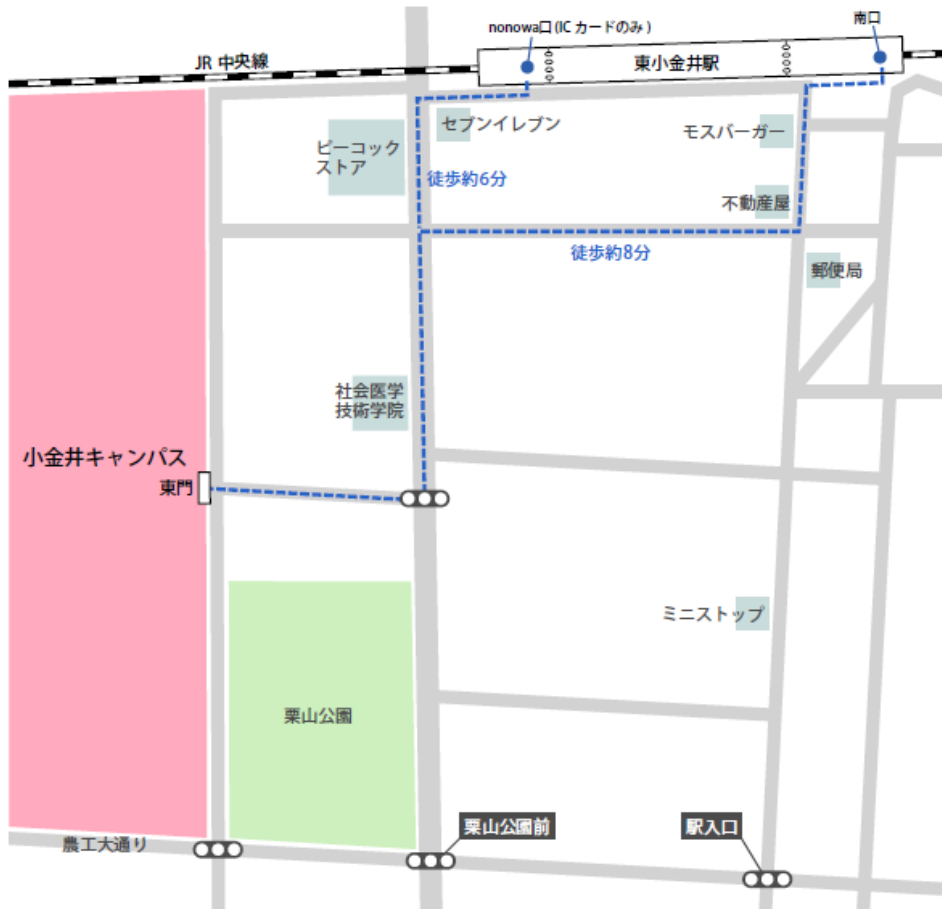

東京農工大学小金井キャンパス

(東京都小金井市中町2-24-16)

- ①1号館
- ②2号館
- ③3号館
- ④4号館
- ⑤5号館 (機器分析施設)
- ⑥6号館
- ⑦7号館
- ⑧8号館 (総合情報メディアセンター)
- ⑨9号館
- ⑩10号館
- ⑪11号館
- ⑫12号館
- ⑬13号館 (グローバル教育院 小金井オフィス)
- ⑭14号館
- ⑮工学部講義棟
- ⑯新1号館
- ⑰小金井図書館
- ⑱B A S E本館
- ⑲工学部総合会館
- ⑳CAD/CAM実習棟
- ㉑先端産学連携研究推進センター
- ㉒科学博物館
- ㉓先端科学実験棟
- ㉔環境管理施設
- ㉕ものづくり創造工学センター
- ㉖体育館・武道場
- ㉗工学部 R I 研究施設
- ㉘小金井国際交流会館
- ㉙学生寄宿舎 (榎寮)
- ㉚学生寄宿舎 (桜寮)
- ㉛小金井第2寄宿舎 (職員宿舎)
- ㉜140周年記念会館 (エリプス)
- ㉝次世代キャンパス研究センター
- ㉞管理棟 (C U B E)・保健管理センター

**EJU試験会場
講義棟**