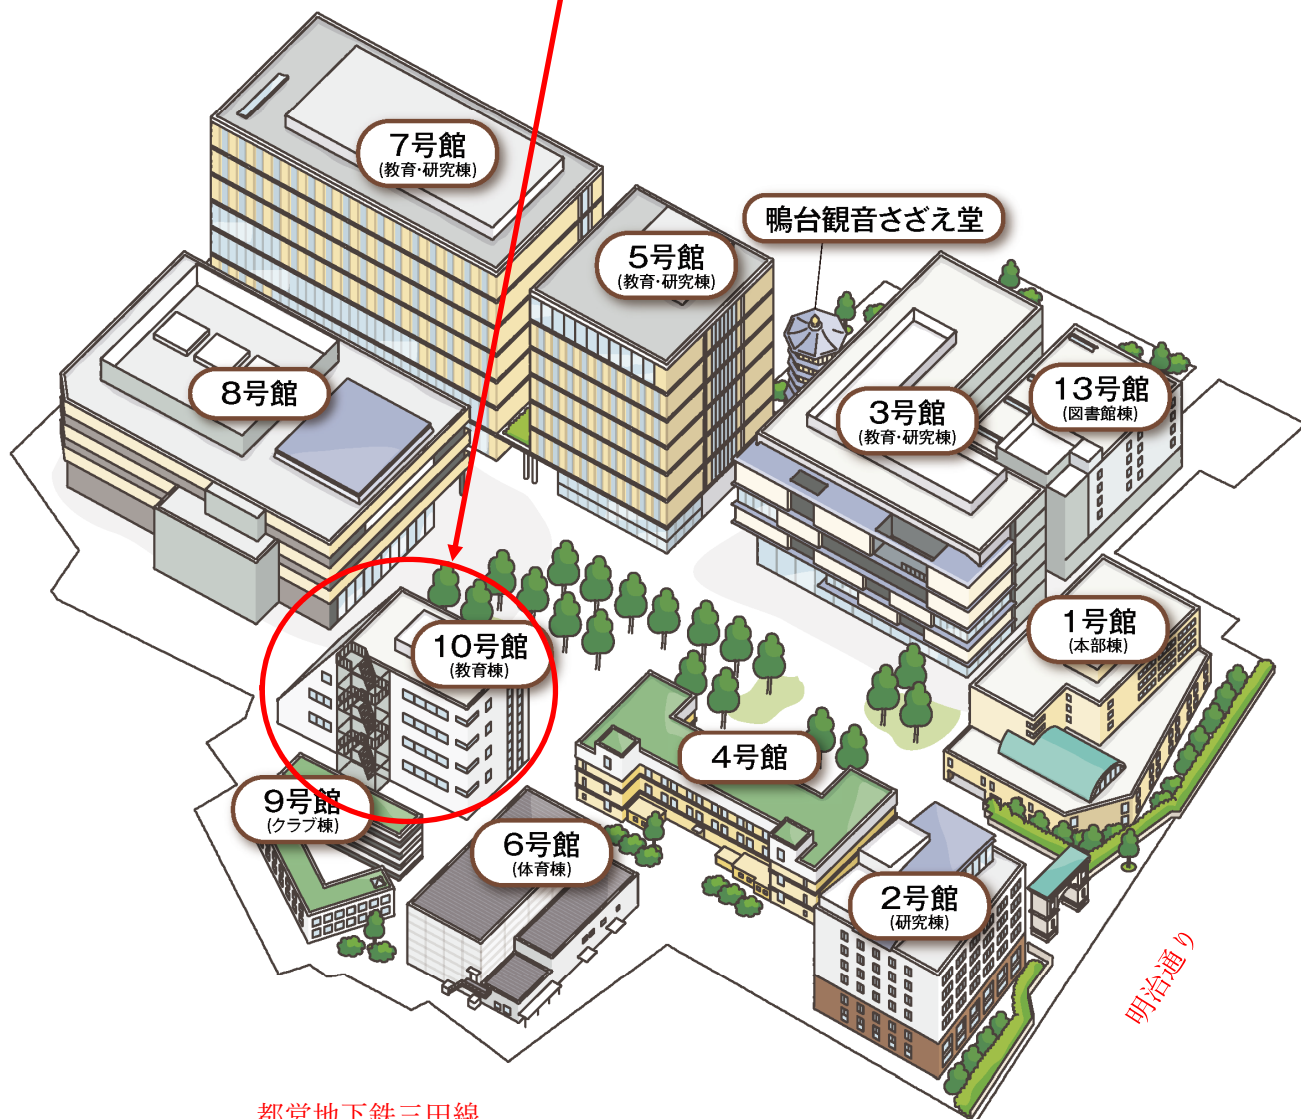

大正大学

(東京都豊島区西巢鴨3-20-1)

キャンパスマップ提供：大正大学

EJU 試験会場 (10号館 (教育棟))

都営地下鉄三田線
西巢鴨駅 (A3 出口)