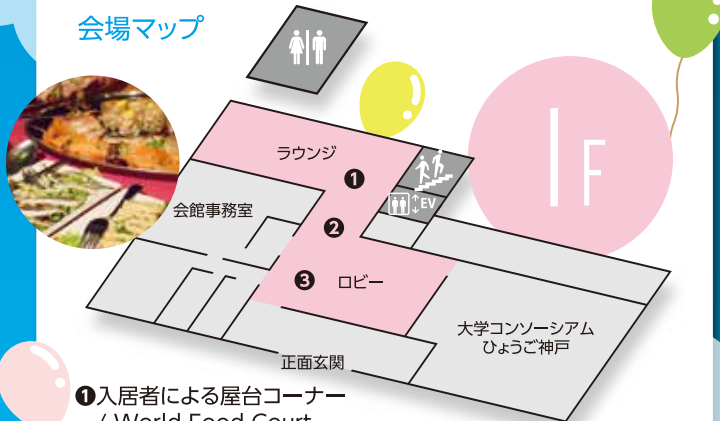

ACCESS

阪急神戸線「王子公園」駅徒歩10分
東海道本線 (JR神戸線) 「灘」駅徒歩5分
阪神本線「岩屋」駅徒歩3分
Nada Station, JR Line 5min. walk
Iwaya Station, Hanshin Line 3min. walk
Oji Koen Station, Hankyu Kobe Line 10min. walk

Love NAdanese People

2017.2.11 sat 14:00~20:00 兵庫国際交流会館 Hyogo International House

独立行政法人
日本学生支援機構
JASSO Japan Student Services Organization

Floor Guide

会場マップ

- ① 入居者による屋台コーナー / World Food Court
- ② セサミストリートからエルモがやってくる! / Come and meet Elmo!
- ③ 受付&アンケートコーナー / Reception & Questionnaires

- ① 兵庫国際交流会館No.1選手権 / HIH No.1 Record Challenge
- ② 昔遊び体験コーナー / Japanese Classical Playing
- ③ セサミストリートからエルモがやってくる! / Come and meet Elmo!
- ④ ドリンクコーナー / Drink Corner

- ① フードコーナー / Finger Foods
- ② ステージDJパフォーマンス / DJ Performance
- ③ 国際のだ自慢大会 / International Singing Contest
- ④ オールディーズディスコバンドショー / Oldies Band Music Show
- ⑤ のど自慢大会優勝者コーナー / Champion's Recital of the Contest

Time Schedule

全体スケジュール

	1F ラウンジ	2F ラウンジ	3F 研修室	3F 多目的ホール
14:00	セサミストリートからエルモがやってくる! Come and meet Elmo!			
14:30	入居者による屋台コーナー(終日) Food Court	ドリンクコーナー(終日)	兵庫国際交流会館No.1選手権(終日) No.1 Record Challenge	国際のだ自慢大会 International Singing Contest
15:00				
15:30				オールディーズディスコバンドショー Oldies Band Show
16:00	セサミストリートからエルモがやってくる! Come and meet Elmo!			ステージDJパフォーマンス DJ Performance
16:30	受付&アンケート(終日)		昔遊び体験(終日)	[オープニングムービー] Opening Movie & Address
17:00				[Champion Recital]
17:30	セサミストリートからエルモがやってくる! Come and meet Elmo!			[RA企画イベント]
18:00				リクエスト受付 Music Request to DJ
18:30				会場レポート
19:00	セサミストリートからエルモがやってくる! Come and meet Elmo!			
19:30				[エンディングムービー] Closing Movie & Address
20:00				