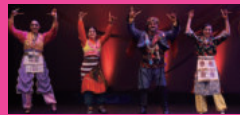

TIME SCHEDULE

TIME	LIVE配信	兵庫会場 (兵庫国際交流会館)						東京会場 (東京国際交流館)						
		3階 多目的ホール	会場内	1階	2階	3階 ホワイエ	駐車場	3階 国際交流会議場	会場内	1階 ホワイエ	3階 ホワイエ	3階 メテア ホール	4階 体育室	交流 広場
13:00	オープニング	オープニング						オープニング						
13:10														
13:20														
13:30														
13:40	TOKYO KAGURA SHOW	民族衣装 ファッションショー						TOKYO KAGURA SHOW						
13:50	～東京地元のお祭り～						～東京地元のお祭り～							
14:00														
14:10														
14:20														
14:30	Welcome to the Saika Bonsai.	Welcome to the Saika Bonsai.						Welcome to the Saika Bonsai.						
14:40	～彩花盆栽培教室～	～彩花盆栽培教室～					～彩花盆栽培教室～							
14:50														
15:00	忍者ショー	忍者ショー					忍者ショー							
15:10	～日本の歴史を 楽しもう～	～日本の歴史を 楽しもう～					～日本の歴史を 楽しもう～							
15:20														
15:30	TOKYO HYOGO 会場紹介コーナー	ウルトラマンデッカー ショー					デリシャスパーティーの プリキアショー							
15:40														
15:50														
16:00														
16:10	ポッチャ交流会 TOKYO VS HYOGO	ポッチャ交流会 TOKYO VS HYOGO					ポッチャ交流会 TOKYO VS HYOGO							
16:20														
16:30														
16:40														
16:50	KOBE CONTEMPORARY DANCE SHOW	KOBE CONTEMPORARY DANCE SHOW					KOBE CONTEMPORARY DANCE SHOW							
17:00														
17:10														
17:20														
17:30														
17:40	世界オンライン・ ライブ・ツアー	世界オンライン・ ライブ・ツアー					世界オンライン・ ライブ・ツアー							
17:50	～カッパドキア編～	～カッパドキア編～					～カッパドキア編～							
18:00														
18:10														
18:20														
18:30	国際リモーク My Study Abroad	国際リモーク My Study Abroad					国際リモーク My Study Abroad							
18:40	～私の留学～	～私の留学～					～私の留学～							
18:50														
19:00														
19:10	東西対抗歌合戦 East vs West singing contest	東西対抗歌合戦 East vs West singing contest					東西対抗歌合戦 East vs West singing contest							
19:20														
19:30														
19:40	大抽選会	大抽選会					大抽選会							
19:50														

参加団体 TOKYO VENUE

空手・華道・書道体験

特定非営利活動法人国際社会貢献センター(ABIC)東京
世界で人気のスポーツである空手、日本の「侘び寂び」を表現
する華道、独自の発展を遂げた日本語を支える書道。それぞれ
の分野で日本の伝統を体験することができる教室を開催。
海外のスポーツやフラワーアレンジメント、カリグラフィーと似ている
点、違う点を探しながら体験してみるとより深く文化を味わえるかも。

みたらし団子・抹茶ドリンクの販売

RA 東京
国内外で大人気の抹茶ドリンク2種類とみたらし団子を
販売。目の前で丁寧に抹茶が注がれるパフォーマンス
にも注目です。様々なコンテンツに参加した後の休憩に、
甘いみたらし団子と抹茶ドリンクはいかがでしょう？

世界の駄菓子屋さん 非営利法人ナタデココ

世界中のお菓子を集めた世にも珍しい駄菓子屋さんが東京会場
で1日限りのオープン。自分にピッタリな味のお菓子が見つかるかも
しません。身近な駄菓子を通じて、海外文化に触れてみませんか？

Discover Another Japan紹介動画・おみくじ抽選会