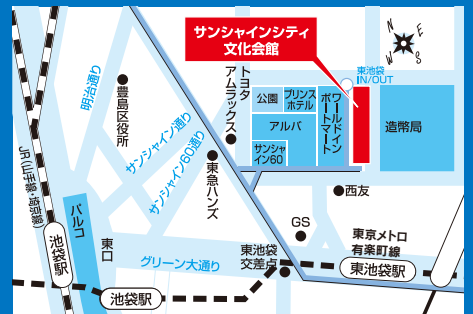

がい こく じん がく せい

外国人学生のための

しん がく せつ めい かい

進学説明会

COLLEGE GUIDANCE FAIR 2012

【イベント内容】

- 大学・短大・高等専門学校・専門学校個別相談
- 日本留学試験(EJU)相談 ●TOEFL®相談 ●書籍販売

OSAKA | 大阪

7/14 (土)
10:00 ~ 16:00

115機関が参加!

- 大学・短期大学106大学
- 高等専門学校1機関
- 専門学校1機関7校

グランキューブ大阪(大阪国際会議場)
3Fイベントホール

●京阪電車中之島線「中之島(大阪国際会議場)駅(2番出口)」すぐ ●JR大阪環状線・阪神本線「福島駅」JR東西線「新福島駅(2・3番出口)」より徒歩約10分

TOKYO | 東京

7/15 (日)
10:00 ~ 16:00

169機関が参加!

- 大学・短期大学149大学
- 高等専門学校1機関
- 専門学校1機関18校

池袋サンシャインシティ
文化会館2F展示ホールD

●JR池袋駅(東口)より徒歩8分 ●東京メトロ有楽町線「東池袋駅(2番出口)」より徒歩3分

主催：独立行政法人 日本学生支援機構(JASSO)
TEL:03-5520-6111 <http://www.jasso.go.jp>

運営事務局：株式会社 アクセスリード