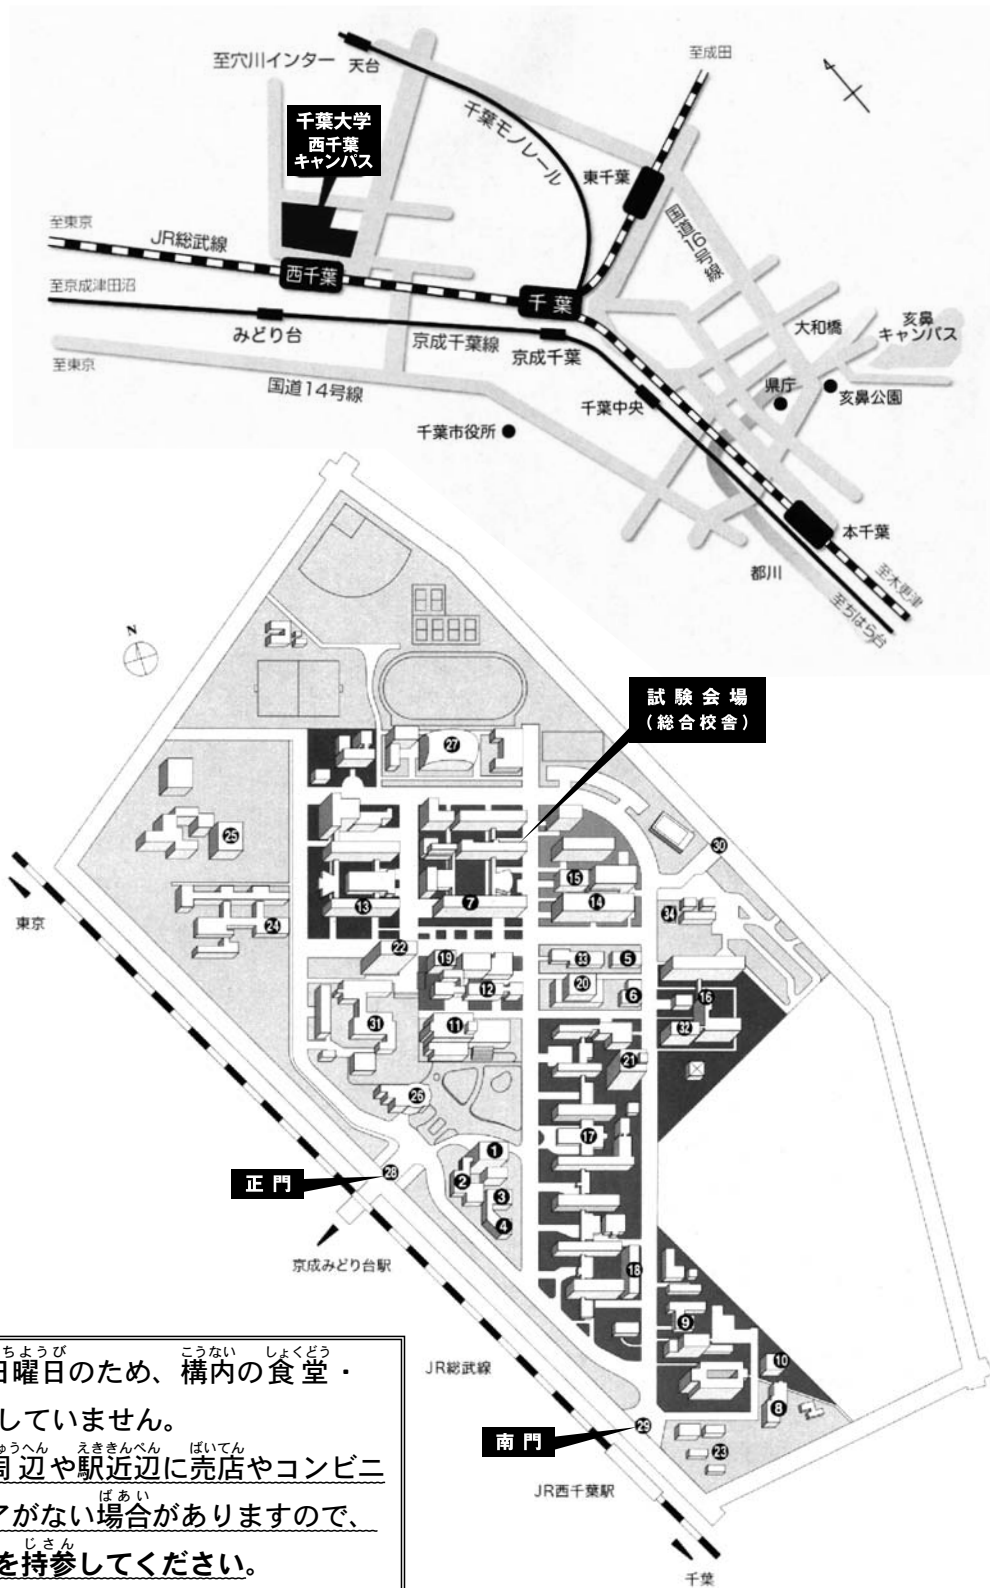

# ちばだいがく にしちば 千葉大学（西千葉キャンパス）

（千葉市稲毛区弥生町1-33）

- JR「西千葉」駅より西千葉キャンパス南門まで徒歩約2分。
- 京成「みどり台」駅より西千葉キャンパス正門まで徒歩約7分。

しけんとうじつ にちようび こうない しょくどう  
試験当日は日曜日のため、構内の食堂・  
ばいてん えいぎょう  
売店は営業していません。  
また、がっこうしゅうへん えききんべん ばいてん  
また、学校周辺や駅近辺に売店やコンビニ  
エンスストアがない場合がありますので、  
かなら ちゅうしょく じさん  
必ず昼食を持参してください。

※注意  
しけんかいじょう あんないばん しじ まも とく いんしょく きつえん き ばしょいがい  
試験会場では案内板などの指示を守り、特に飲食や喫煙は決められた場所以外ではしないでください。  
しけんとうじつ じどうしゃ じてんしゃ の い きんし  
試験当日は、自動車やバイク、自転車による乗り入れは禁止します。