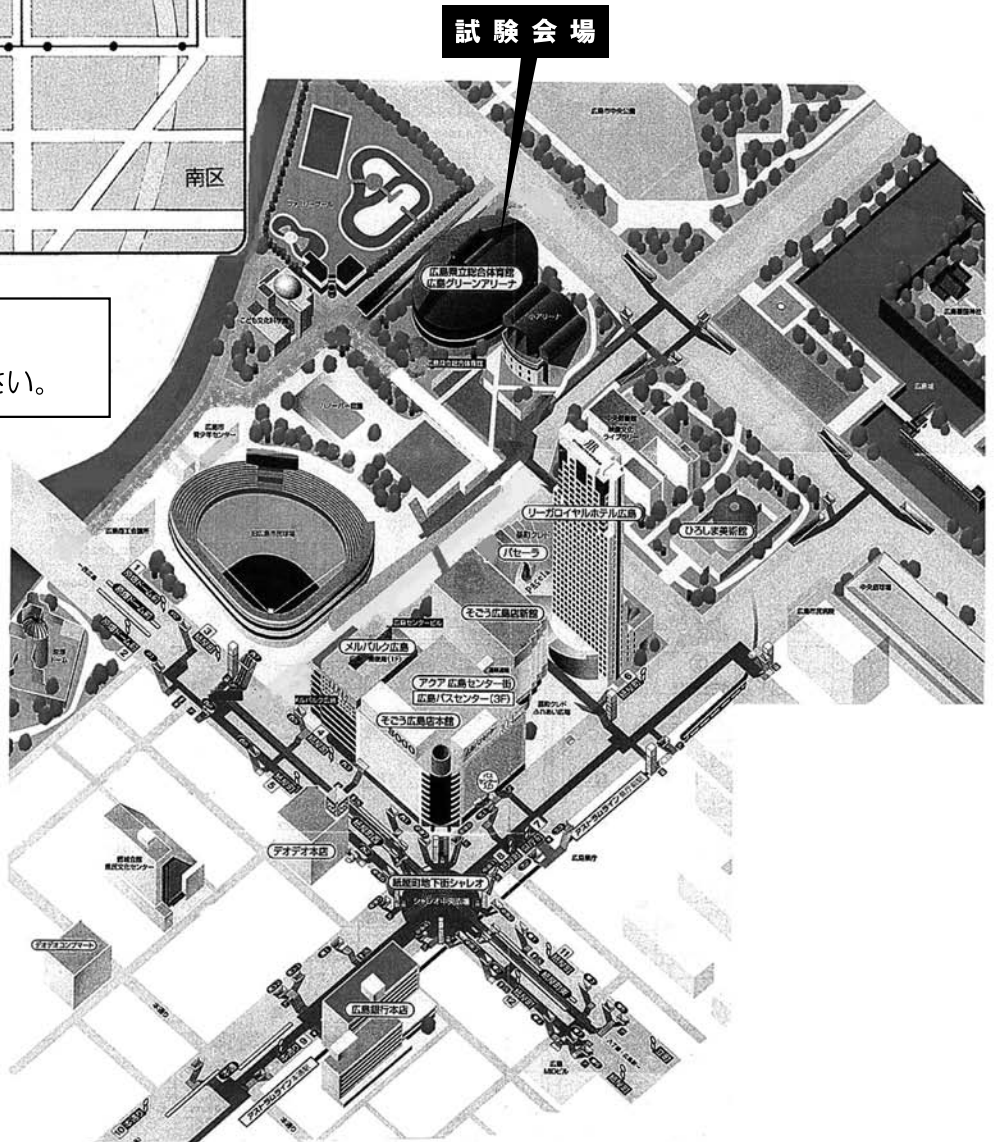

ひろしまけんりつそうごうたいいくかん ひろしま
広島県立総合体育館（広島グリーンアリーナ）
 （広島市中区基町4-1）

- バス「紙屋町」または「バスセンター」下車、徒歩5分。
- 路面電車「紙屋町西」下車、徒歩5分。
- アストラムライン「県庁前」下車、西2出口〈基町クレド側〉から徒歩5分。

※試験当日は、公共交通機関を利用して来場してください。また、日曜日のため会場近くの食堂や売店が混雑する可能性がありますので、各自必ず昼食を持参してください。

※館内は全面禁煙です！
 ゴミは必ず持ち帰ってください。

※注意
 試験会場では案内板などの指示を守り、特に飲食は決められた場所以外ではしないでください。