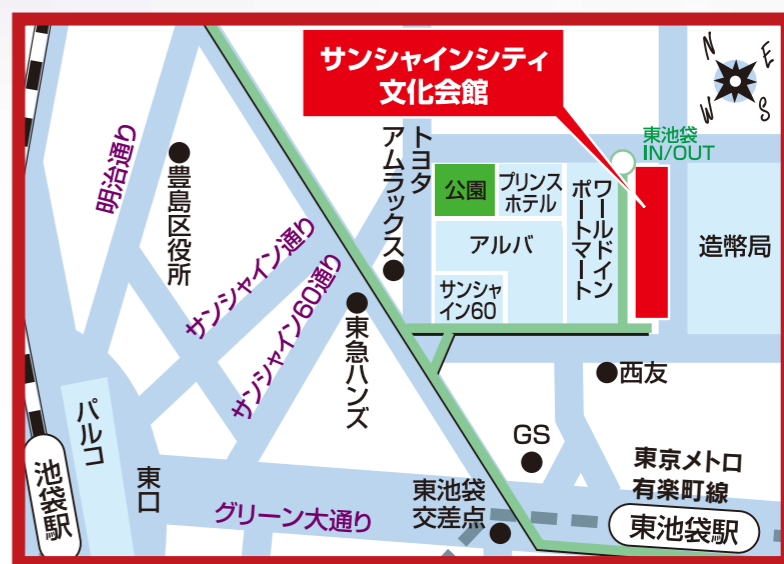

がい こく じん がく せい  
**外国人学生のための**

しん がく せつ めい かい  
**進学説明会**

College  
Guidance  
Fair

**2010**

**東京(とうきょう)**  
**Tokyo**  
**7/11** SUN 10:00~16:00

だい がく ふく き かん さん か  
**133大学を含む135機関が参加!**

- 国立50大学
- 私立79大学
- その他2機関
- 公立3大学
- 短期大学1大学

**会場(かいじょう)**

**サンシャインシティ  
文化会館2F展示ホールD**

- JR「池袋駅(東口)」より徒歩8分
- 東京メトロ有楽町線「東池袋駅(2番出口)」より徒歩3分

**大阪(おおさか)**  
**Osaka**  
**7/18** SUN 10:00~16:00

だい がく ふく き かん さん か  
**92大学を含む94機関が参加!**

- 国立48大学
- 私立41大学
- その他2機関
- 公立2大学
- 短期大学1大学

**会場(かいじょう)**

**グランキューブ大阪(大阪国際会議場)  
3Fイベントホール**

- 京阪電車中之島線「中之島(大阪国際会議場)駅(2番出口)」すぐ
- JR大阪環状線・阪神本線「福島駅」、JR東西線「新福島駅(2・3番出口)」より徒歩約10分

- 大学・短大個別相談
- 日本留学試験(EJU)相談
- 専門学校等相談
- TOEFL®相談
- 書籍販売

独立行政法人 日本学生支援機構 (JASSO) <http://www.jasso.go.jp/>