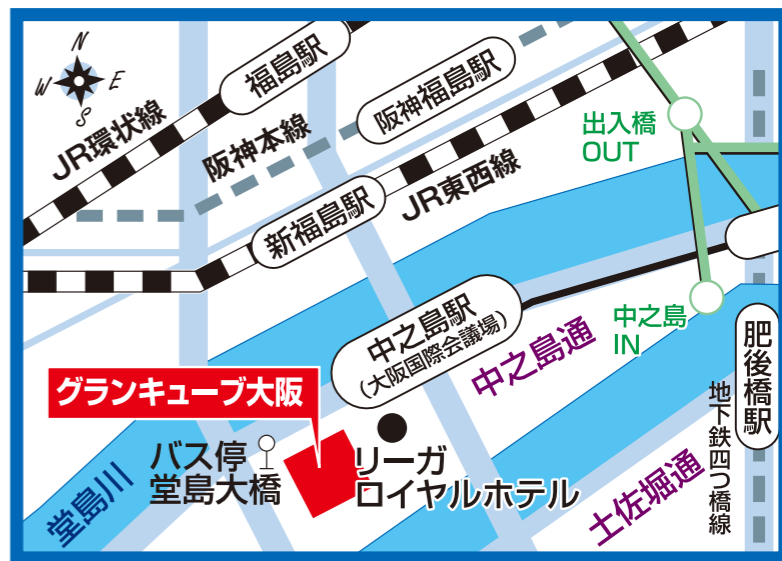

がい こく じん がく せい  
**外国人学生のための**

しん がく せつ めい かい  
**進学説明会**

College  
Guidance  
Fair

**2010**

**東京(とうきょう)**  
**Tokyo**  
**7/11** SUN 10:00~16:00

だい がく ふく き かん さん か  
**133大学を含む135機関が参加!**

- 国立50大学
- 私立79大学
- その他2機関
- 公立3大学
- 短期大学1大学

**会場(かいじょう)**

**サンシャインシティ  
文化会館2F展示ホールD**

- JR「池袋駅(東口)」より徒歩8分
- 東京メトロ有楽町線「東池袋駅(2番出口)」より徒歩3分

**大阪(おおさか)**  
**Osaka**  
**7/18** SUN 10:00~16:00

だい がく ふく き かん さん か  
**92大学を含む94機関が参加!**

- 国立48大学
- 私立41大学
- その他2機関
- 公立2大学
- 短期大学1大学

**会場(かいじょう)**

**グランキューブ大阪(大阪国際会議場)  
3Fイベントホール**

- 京阪電車中之島線「中之島(大阪国際会議場)駅(2番出口)」すぐ
- JR大阪環状線・阪神本線「福島駅」、JR東西線「新福島駅(2・3番出口)」より徒歩約10分

- 大学・短大個別相談
- 日本留学試験(EJU)相談
- 専門学校等相談
- TOEFL®相談
- 書籍販売

独立行政法人 日本学生支援機構 (JASSO) <http://www.jasso.go.jp/>