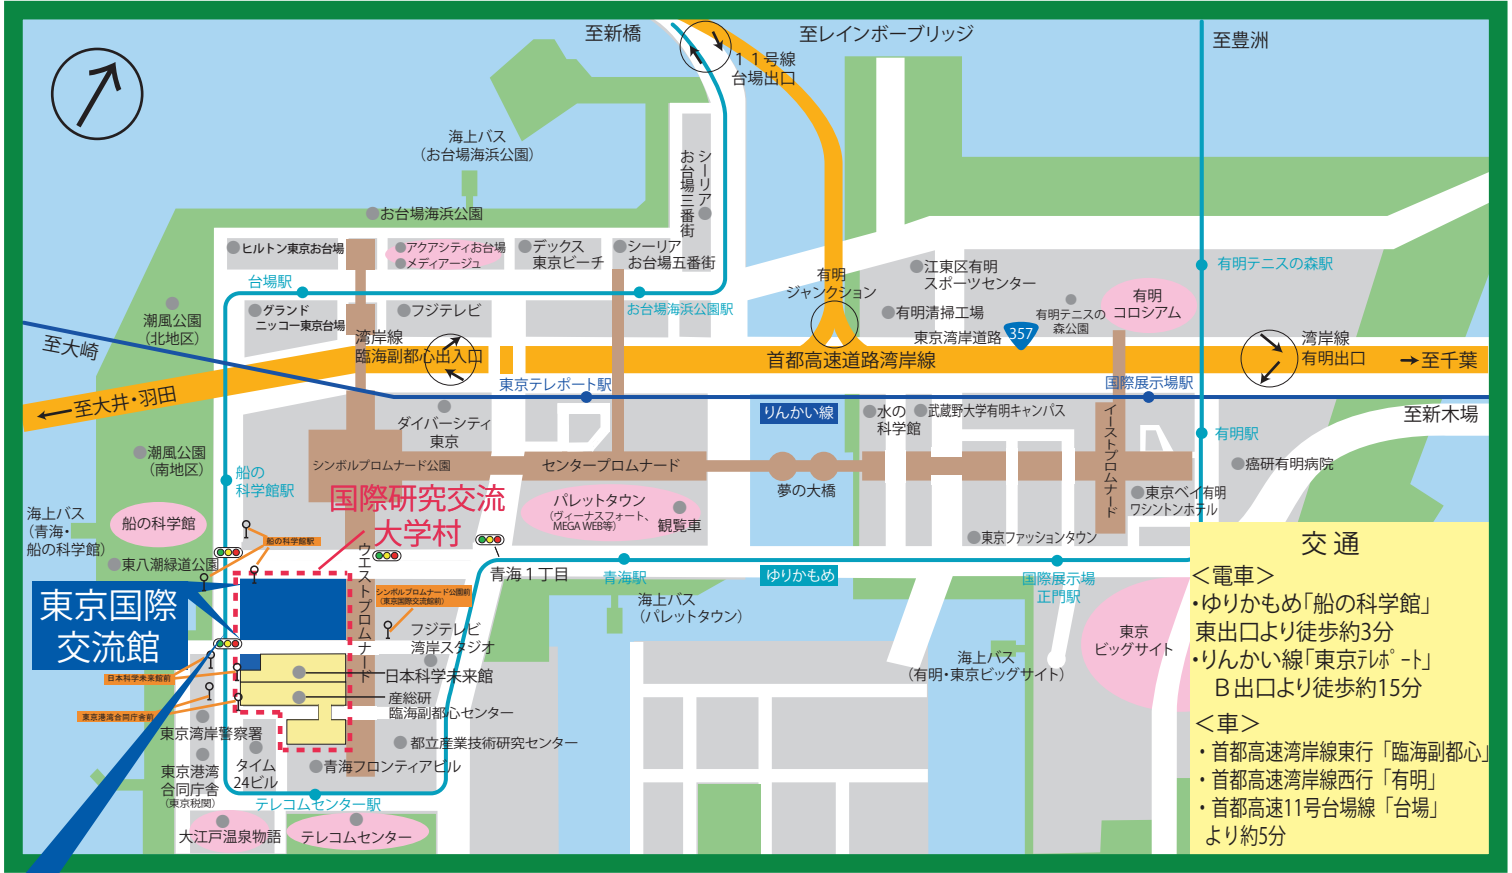

東京国際交流館 アクセスマップ

■名称：国際研究交流大学村 東京国際交流館 ■住所：〒135-8630 東京都江東区青海2丁目2番地1号

東京国際交流館 03-5520-6033
東京国際交流館管理センター 03-5520-6000